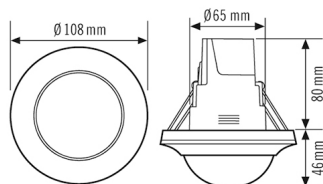

Крышка

COMPACT COVER SET 24/32 SR	EP10425431	Комплект из защитной панели и декоративного кольца для серии COMPACT, 24 м / 32 м, серебристого цвета	4015120425431
COMPACT COVER SET 24/32 BK	EP00007491	Комплект из защитной панели и декоративного кольца для серии COMPACT, 24 м / 32 м, черного цвета	4015120007491

Чертеж с размерами

Зоны охвата

диапазоном обнаружения

■ Поперечная (A)	Ø 24 m
■ Фронтальная (B)	Ø 11 m
■ Зона обнаружения (C)	Ø 8 m

PD-C 360bt/24 APC10 PS plus DALI-2

Номер артикула GTIN
EP10428159 4015120428159