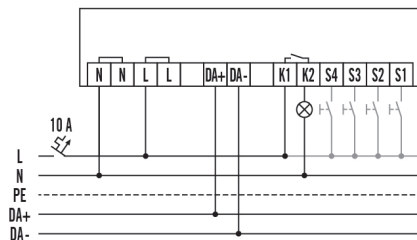

PD-C 360bt/24 APC10 PS plus DALI-2

Номер артикула   GTIN
EP10428159   4015120428159

Схема подключения

Стандартный режим с опциональным управлением с помощью замыкающего выключателя.

Подробное Описание изделия

- Сертифицированный потолочный датчик присутствия DALI-2 со встроенным блоком управления и источником питания DALI-2 (250 мА)
- Управление освещением во всем помещении с подключением до 16 групп
- Простая адаптация к конфигурации конкретного помещения, в том числе сложной формы
- Поддержание постоянного уровня освещенности в зависимости от присутствия людей и яркости дневного света для максимальной энергоэффективности
- Реле на 16 А для включения и выключения систем ОВК и дополнительных светильников
- 4 входа для выключателей (потенциальные)
- Разнообразные функции ручного управления и до 16 сценариев
- Автоматическое переключение групп при использовании помещения в других целях
- Быстрый запуск с заводскими настройками в режиме широкого вещания
- Отдельные группы сразу готовы к эксплуатации благодаря заводским настройкам
- Простая настройка с помощью приложения ESY благодаря двунаправленному интерфейсу Bluetooth
- Простое документирование и управление сконфигурированными проектами через приложение ESY (например, в виде отчета PDF)