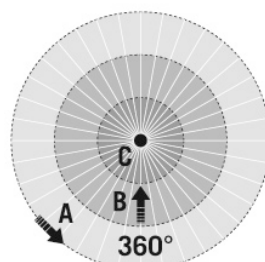

Чертеж с размерами

Зоны охвата

диапазоном обнаружения

■ Поперечная (A)	Ø 24 m
■ Фронтальная (B)	Ø 11 m
■ Зона обнаружения (C)	Ø 8 m

PD-C 360bt/24 APC10 PS plus DALI-2

Номер артикула GTIN
EP10428159 4015120428159