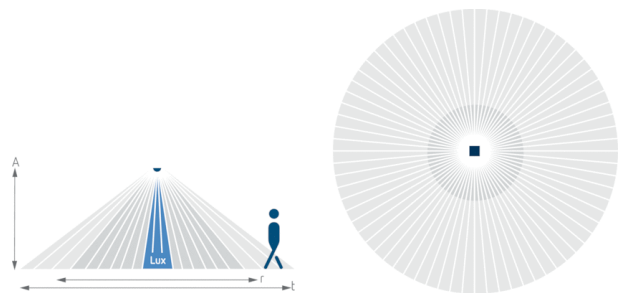

Описание

- Инфракрасный датчик движения для установки на потолок (врезной монтаж, в монтажную коробку)
- Круглая зона обнаружения 360°, до Ø 24 m (452 кв.м)
- Подходит для всех типов ламп: люминесцентные (FL/PL/ESL), галогенные/накаливания, а так же светодиодные источники света
- Датчик настраивается пультом дистанционного управления theSenda P или с помощью потенциометров настройки на приборе
- Порог срабатывания по освещенности и задержка отключения настраивается с помощью пульта ДУ theSenda P и потенциометром на приборе
- Функция "Самообучение" для порога срабатывания по освещенности
- Функция "Импульс"
- Настраиваемая чувствительность датчика
- Функция «Тест» для проверки настроек и зоны обнаружения
- Пульт управления освещением theSenda S и пульт настройки датчиков theSenda P (опционально)

Описание

- 1 Смешанное измерение освещенности
- 2 Обнаружение присутствия
- 3 Искусственное освещение
- 4 Incident day Освещение

- 1 Желаемый уровень освещенности (Lux)
- 2 Время задержки отключения освещения
- 3 Механический замок безопасности

Пример подключения

Зона обнаружения

Высота установки (A)	Head on to (r)	Диагональ (t)
2 m	28 m ² 6 m	380 m ² 22 m
2,5 m	38 m ² 7 m	415 m ² 23 m
3 m	50 m ² 8 m	452 m ² 24 m
3,5 m	50 m ² 8 m	452 m ² 24 m
6 m	50 m ² 8 m	452 m ² 24 m
10 m	50 m ² 8 m	491 m ² 25 m