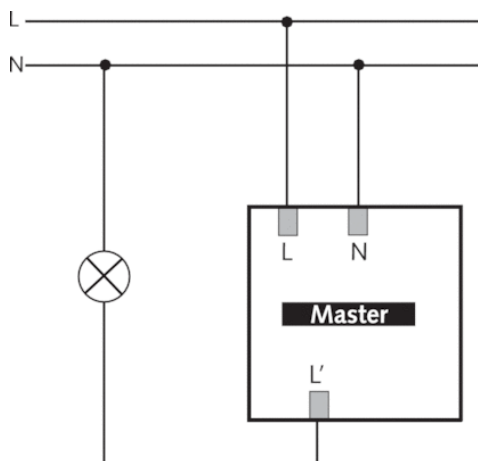

Описание

- Инфракрасный датчик движения для установки на потолок (врезной монтаж, в монтажную коробку)
- Круглая зона обнаружения 360°, до Ø 24 m (452 кв.м)
- Подходит для всех типов ламп: люминесцентные (FL/PL/ESL), галогенные/накаливания, а так же светодиодные источники света
- Датчик настраивается пультом дистанционного управления theSenda P или с помощью потенциометров настройки на приборе
- Порог срабатывания по освещенности и задержка отключения настраивается с помощью пульта ДУ theSenda P и потенциометром на приборе
- Функция "Самообучение" для порога срабатывания по освещенности
- Функция "Импульс"
- Настраиваемая чувствительность датчика
- Функция «Тест» для проверки настроек и зоны обнаружения
- Пульт управления освещением theSenda S и пульт настройки датчиков theSenda P (опционально)

Пример подключения

Зона обнаружения

Высота установки (A)	Head on to (r)	Диагональ (t)
2 m	28 m ² 6 m	380 m ² 22 m
2,5 m	38 m ² 7 m	415 m ² 23 m
3 m	50 m ² 8 m	452 m ² 24 m
3,5 m	50 m ² 8 m	452 m ² 24 m
6 m	50 m ² 8 m	452 m ² 24 m
10 m	50 m ² 8 m	491 m ² 25 m