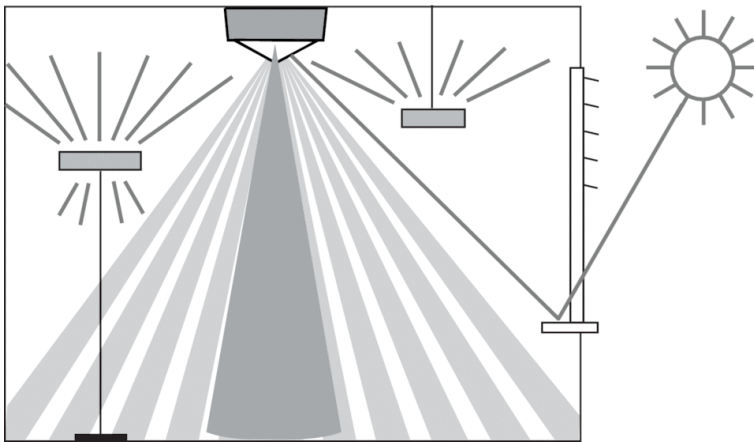

Измерение освещенности