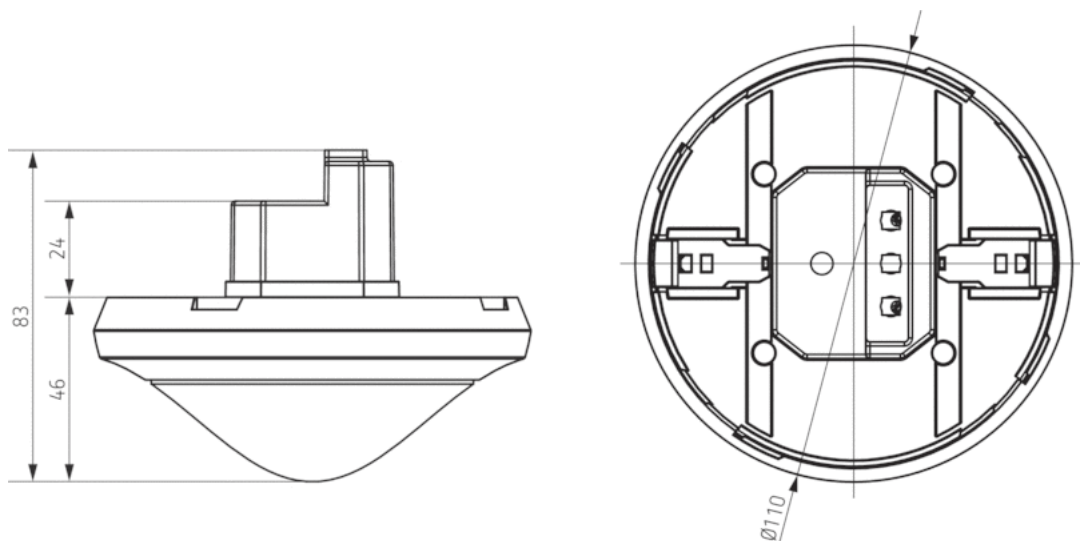

Чертежи

Аксессуары

Surface frame 110A WH

- Артикул: 9070912
  [Подробности ► www.theben.de](http://www.theben.de)

Ceiling installation box 73A

- Артикул: 9070917
  [Подробности ► www.theben.de](http://www.theben.de)

SendoPro 868-A

- Артикул: 9070675
  [Подробности ► www.theben.de](http://www.theben.de)

theSenda P

- Артикул: 9070910
  [Подробности ► www.theben.de](http://www.theben.de)

theSenda S

- Артикул: 9070911
  [Подробности ► www.theben.de](http://www.theben.de)

Masking clip

- Артикул: 9070921
  [Подробности ► www.theben.de](http://www.theben.de)

QuickSafe

- Артикул: 9070531
  [Подробности ► www.theben.de](http://www.theben.de)

Выбор продукта

Тип монтажа	Канал	Номинальное напряжение	Цвет	Тип	Артикул
Потолочный монтаж	Освещение	110 – 230 V AC