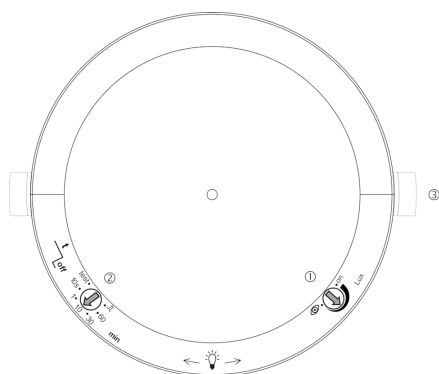

1. 1 Смешанное измерение освещенности
2. 2 Обнаружение присутствия
3. 3 Искусственное освещение
4. 4 Incident day Освещение