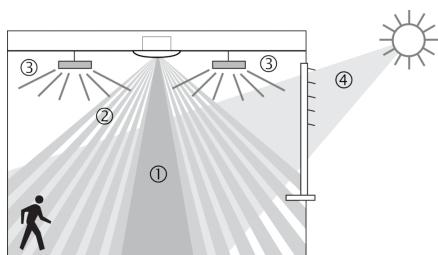

Описание

1. 1 Смешанное измерение освещенности
2. 2 Обнаружение присутствия
3. 3 Искусственное освещение
4. 4 Incident day Освещение

1. 1 Желаемый уровень освещенности (Lux)
2. 2 Время задержки отключения освещения
3. 3 Механический замок безопасности

Пример подключения