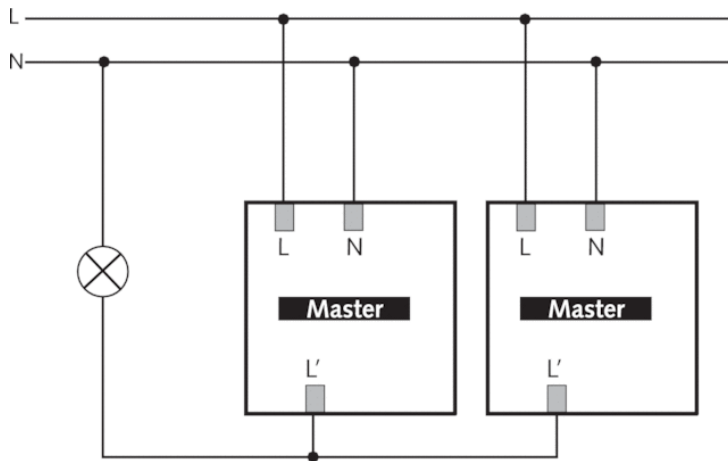

Описание

- Инфракрасный датчик движения для установки на потолок (врезной монтаж, в монтажную коробку)
- Круглая зона обнаружения 360°, до Ø 24 m (452 кв.м)
- Подходит для всех типов ламп: люминесцентные (FL/PL/ESL), галогенные/накаливания, а так же светодиодные источники света
- Датчик настраивается пультом дистанционного управления theSenda P или с помощью потенциометров настройки на приборе
- Порог срабатывания по освещенности и задержка отключения настраивается с помощью пульта ДУ theSenda P и потенциометром на приборе
- Функция "Самообучение" для порога срабатывания по освещенности
- Функция "Импульс"
- Настраиваемая чувствительность датчика
- Функция «Тест» для проверки настроек и зоны обнаружения
- Пульт управления освещением theSenda S и пульт настройки датчиков theSenda P (опционально)

Описание

- 1 Смешанное измерение освещенности
- 2 Обнаружение присутствия
- 3 Искусственное освещение
- 4 Incident day Освещение

- 1 Желаемый уровень освещенности (Lux)
- 2 Время задержки отключения освещения
- 3 Механический замок безопасности

Пример подключения

Зона обнаружения

Высота установки (A)	Head on to (r)	Диагональ (t)
2 m	28 m ² 6 m	380 m ² 22 m
2,5 m	38 m ² 7 m	415 m ² 23 m
3 m	50 m ² 8 m	452 m ² 24 m
3,5 m	50 m ² 8 m	452 m ² 24 m
6 m	50 m ² 8 m	452 m ² 24 m
10 m	50 m ² 8 m	491 m ² 25 m