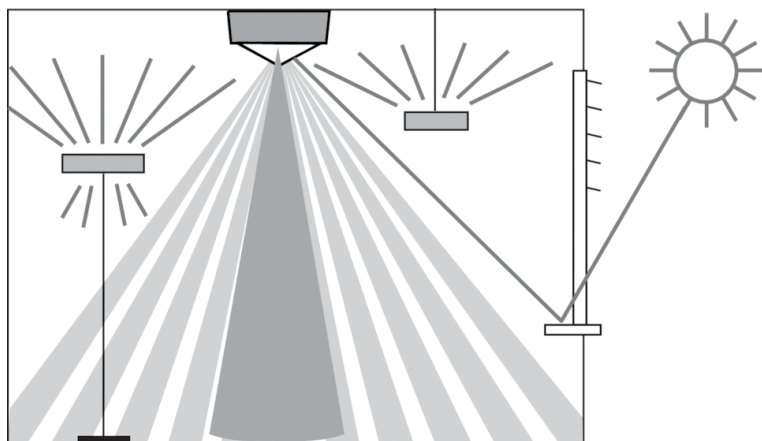

Измерение освещенности