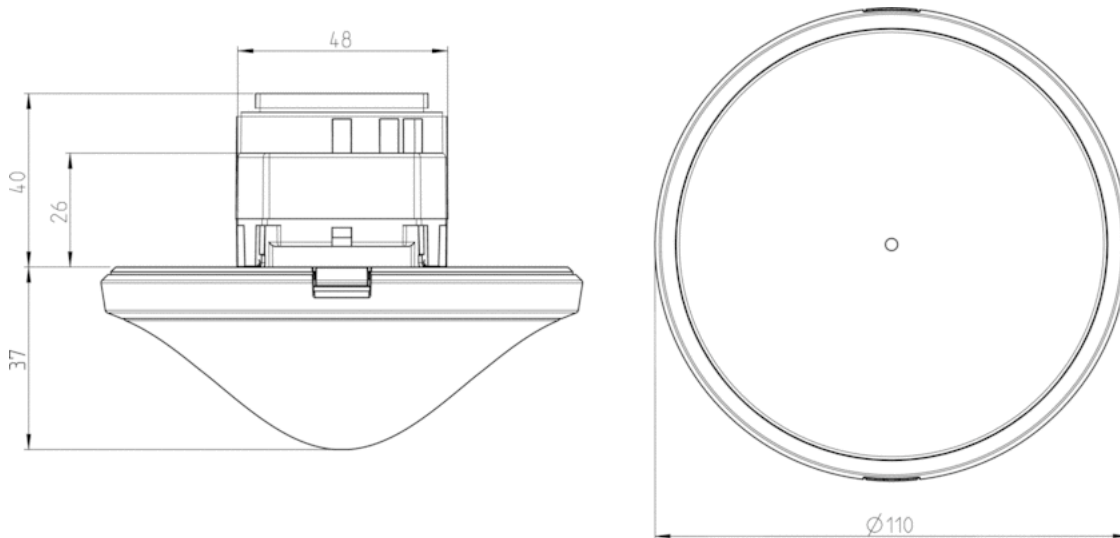

Чертежи

Аксессуары

Surface frame 110A GR

- Артикул: 9070913
  [Подробности ► www.theben.de](http://www.theben.de)

SendoPro 868-A

- Артикул: 9070675
  [Подробности ► www.theben.de](http://www.theben.de)

theSenda P

- Артикул: 9070910
  [Подробности ► www.theben.de](http://www.theben.de)

theSenda S

- Артикул: 9070911
  [Подробности ► www.theben.de](http://www.theben.de)

Ceiling installation box 73A

- Артикул: 9070917
  [Подробности ► www.theben.de](http://www.theben.de)

QuickSafe

- Артикул: 9070531
  [Подробности ► www.theben.de](http://www.theben.de)

Выбор продукта

Тип монтажа	Канал	Номинальное напряжение	Цвет	Тип	Артикул
Потолочный монтаж	Освещение	110 – 230 V AC	Белый	thePrema S360-100 E UP WH	2070600
Потолочный монтаж	Освещение	110 – 230 V AC	серый	thePrema S360-100 E UP GR	2070601