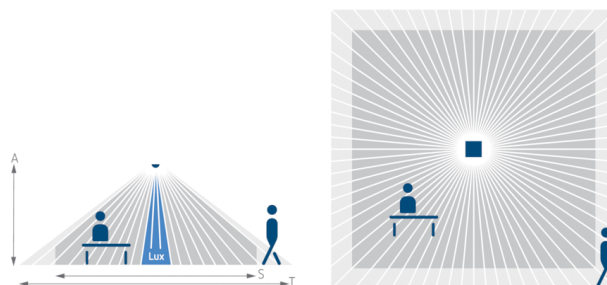

Зона обнаружения

Высота установки (A)	Сидящие люди (S)	Идущие люди (T)
2 m	9 m² | 3 m x 3 m	20 m² | 4,5 m x 4,5 m ± 0,5 m
2,5 m	16 m² | 4 m x 4 m	36 m² | 6 m x 6 m ± 0,5 m
3 m	25 m² | 5 m x 5 m	49 m² | 7 m x 7 m ± 1 m
3,5 m	–	64 m² | 8 m x 8 m ± 1 m