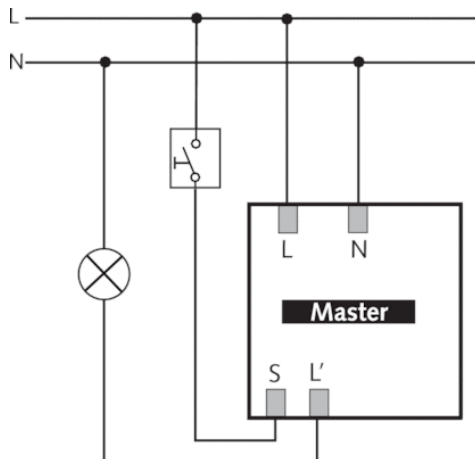

Светодиодные лампы < 2 W	60 W
Светодиодные лампы 2-8 W	180 W
Светодиодные лампы > 8 W	200 W
Тип подключения	Винтовые клеммы
Макс. диаметр сечение кабеля	max. 2 x 2,5 mm ²
Размер скрываемой части корпуса	Ø 55 mm (NIS, PMI)
Зона обнаружения	49 m ² (7,0 x 7,0 m)
Температура окружающей среды	+0 °C ... +50 °C
Степень защиты	IP 40 (если установлен)
	Данный прибор соответствует требованиям директивы 2014/30/EU и директивы о низком напряжении 2014/35/EU.

Описание

- 1 Смешанное измерение освещенности
- 2 Обнаружение присутствия
- 3 Искусственное освещение
- 4 Кнопка для ручного управления освещением
- 5 Incident day Освещение

- 1 Желаемый уровень освещенности (Lux)
- 2 Время задержки отключения освещения
- 3 !DIP1 Vollautomat/Halbautomat DIP2 Treppenlichtfunktion: room/corridor DIP3 eco/eco plus DIP4 Kurzzeit Präsenz Ein/Aus DIP5 Test Licht: normaler Betrieb/Test DIP6 Test Präsenz: normaler Betrieb/Gehetest!
- 4 Механический замок безопасности

Пример подключения

Зона обнаружения

Высота установки (A)	Сидящие люди (S)	Идущие люди (T)
2 m	9 m ² 3 m x 3 m	20 m ² 4,5 m x 4,5 m ± 0,5 m
2,5 m	16 m ² 4 m x 4 m	36 m ² 6 m x 6 m ± 0,5 m
3 m	25 m ² 5 m x 5 m	49 m ² 7 m x 7 m ± 1 m
3,5 m	–	64 m ² 8 m x 8 m ± 1 m