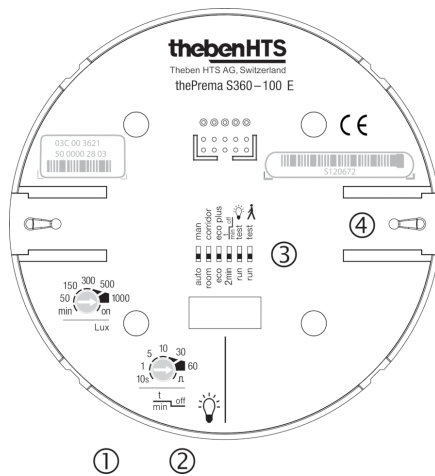

1. 1 Смешанное измерение освещенности
2. 2 Обнаружение присутствия
3. 3 Искусственное освещение
4. 4 Кнопка для ручного управления освещением
5. 5 Incident day Освещение