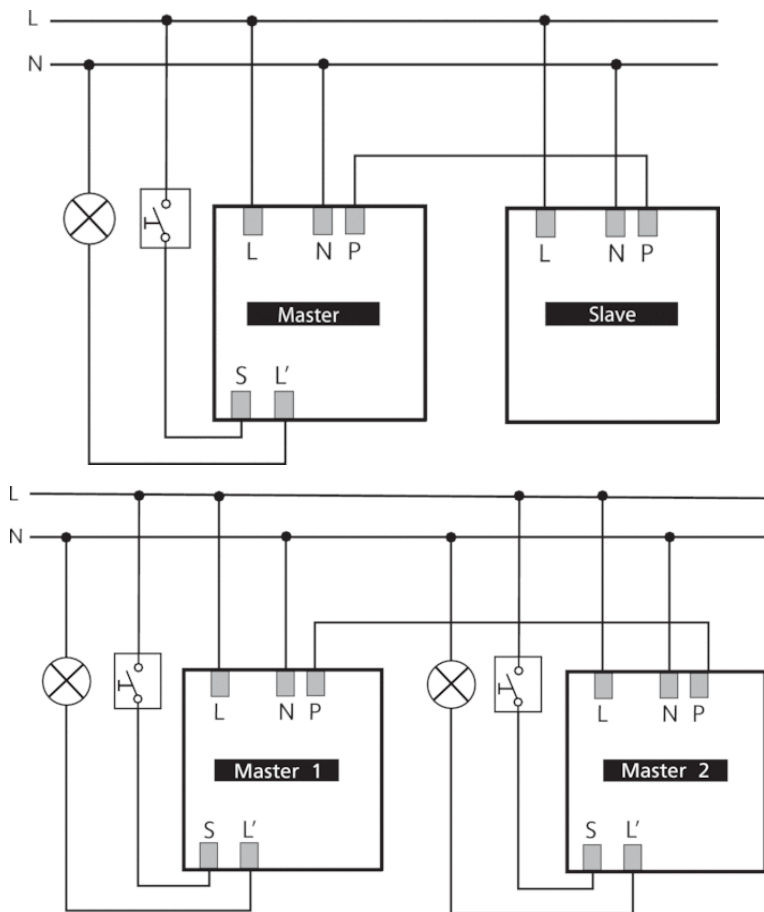

Светодиодные лампы < 2 W	60 W
Светодиодные лампы 2-8 W	180 W
Светодиодные лампы > 8 W	200 W
Тип подключения	Винтовые клеммы
Макс. диаметр сечение кабеля	max. 2 x 2,5 mm ²
Размер скрываемой части корпуса	Ø 55 mm (NIS, PMI)
Зона обнаружения	49 m ² (7,0 x 7,0 m)
Температура окружающей среды	+0 °C ... +50 °C
Степень защиты	IP 40 (если установлен)
	Данный прибор соответствует требованиям директивы 2014/30/EU и директивы о низком напряжении 2014/35/EU.

Описание

- 1 Смешанное измерение освещенности
- 2 Обнаружение присутствия
- 3 Искусственное освещение
- 4 Кнопка для ручного управления освещением
- 5 Incident day Освещение

- 1 Желаемый уровень освещенности (Lux)
- 2 Время задержки отключения освещения
- 3 !DIP1 Vollautomat/Halbautomat DIP2 Treppenlichtfunktion: room/corridor DIP3 eco/eco plus DIP4 Kurzzeit Präsenz Ein/Aus DIP5 Test Licht: normaler Betrieb/Test DIP6 Test Präsenz: normaler Betrieb/Gehetest!
- 4 Механический замок безопасности

Пример подключения

Зона обнаружения

Высота установки (A)	Сидящие люди (S)	Идущие люди (T)
2 m	9 m ² 3 m x 3 m	20 m ² 4,5 m x 4,5 m ± 0,5 m
2,5 m	16 m ² 4 m x 4 m	36 m ² 6 m x 6 m ± 0,5 m
3 m	25 m ² 5 m x 5 m	49 m ² 7 m x 7 m ± 1 m
3,5 m	–	64 m ² 8 m x 8 m ± 1 m