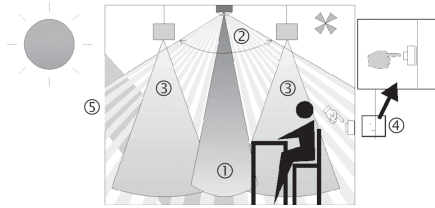

Описание

1. 1 Смешанное измерение освещенности
2. 2 Обнаружение присутствия
3. 3 Искусственное освещение
4. 4 Кнопка для ручного управления освещением
5. 5 Incident day Освещение

1. 1 Желаемый уровень освещенности (Lux)
2. 2 Время задержки отключения освещения
3. 3 !DIP1 Vollautomat/Halbautomat DIP2 Treppenlichtfunktion: room/corridor DIP3 eco/eco plus DIP4 Kurzzeit Präsenz Ein/Aus DIP5 Test Licht: normaler Betrieb/Test DIP6 Test Präsenz: normaler Betrieb/Gehetest!
4. 4 Механический замок безопасности

Пример подключения