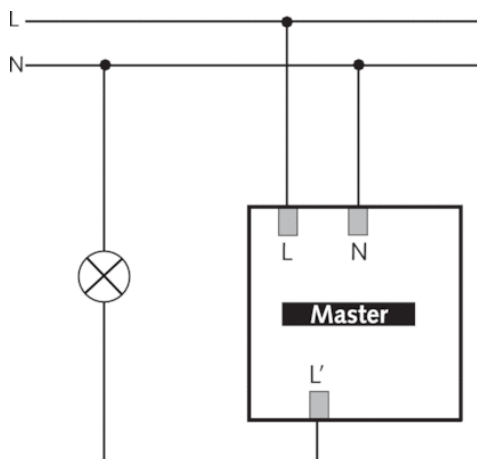

Описание

- Инфракрасный датчик движения для установки на потолок (врезной монтаж, в монтажную коробку)
- Круглая зона обнаружения 360°, до Ø 24 m (452 кв.м)
- Подходит для всех типов ламп: люминесцентные (FL/PL/ESL), галогенные/накаливания, а так же светодиодные источники света
- Датчик настраивается пультом дистанционного управления theSenda P или с помощью потенциометров настройки на приборе
- Порог срабатывания по освещенности и задержка отключения настраивается с помощью пульта ДУ theSenda P и потенциометром на приборе
- Функция "Самообучение" для порога срабатывания по освещенности
- Функция "Импульс"
- Настраиваемая чувствительность датчика
- Функция «Тест» для проверки настроек и зоны обнаружения
- Пульт управления освещением theSenda S и пульт настройки датчиков theSenda P (опционально)

Пример подключения

Зона обнаружения

Высота установки (A)	Head on to (r)	Диагональ (t)
2 m	28 m ² 6 m	380 m ² 22 m
2,5 m	38 m ² 7 m	415 m ² 23 m
3 m	50 m ² 8 m	452 m ² 24 m
3,5 m	50 m ² 8 m	452 m ² 24 m
6 m	50 m ² 8 m	452 m ² 24 m
10 m	50 m ² 8 m	491 m ² 25 m