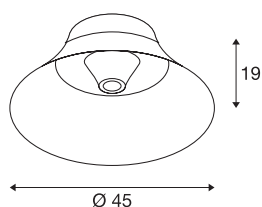

## BATO 45 CW

комнатный накладной потолочный светильник,  
черный, E27, макс. 60 Вт

Потолочные светильники семейства BATO доступны в двух размерах и в трех цветовых вариантах.

Дополнительно можно выбрать версии с установленными светодиодными источниками света и цоколем E27. Семейство дополняют соответствующие настенные и подвесные светильники. BATO можно напрямую подключать к сети напряжением 230 В.

### Технические характеристики

Тов. №:	1000443
Патрон	E27
Количество патронов	1
Номинальное первичное напряжение	220-240V ~50/60Hz mA/V
Высота	19 cm
Диаметр	45 cm
Вес нетто	1.734 kg
вес брутто	3.743 kg
IP Code	IP 20
Класс защиты	I
Сборка	Накладной
Детали сборки	Потолок, Стена
Мощность	60 W
Цвет	черный
BIG WHITE Seite	288