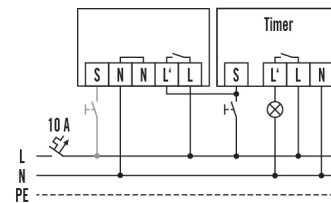

Схема подключения

Стандартный режим с автоматическим освещением лестничницы и дополнительным управлением с помощью кнопки.

Подробное Описание изделия

- Датчик движения с **углом охвата 360°** для потолочного монтажа
- **Дальность действия до 8 м** диаметре при рекомендованной монтажной высоте 3 м (максимальная монтажная высота 5 м), для установки в небольших помещениях и проходах с отсутствием или малой долей естественного освещения
- Предварительно собранные линии подвода и отвода 2,0 м WAGO WINSTA®
- Высокопроизводительное реле 16 А (вольфрамовый контакт прямого хода), специально предназначенное для коммутации емкостных нагрузок, например ЭПРА, параллельно компенсированных люминесцентных ламп, компактных люминесцентных ламп, энергосберегающих ламп
- Готовность к использованию благодаря заводским настройкам
- Автоматическое управление освещением для применения при отсутствии дневного света или при крайне слабом естественном освещении
- Простое программирование с помощью пульта дистанционного управления с технологией blue mode или с помощью регулировочных элементов
- Встроенный переключатель для настройки с помощью пульта дистанционного управления или регулятора, что позволяет избежать ошибок управления и служит защитой от вредительства
- Отсечение источников помех путем снижения чувствительности с помощью DIP-переключателя
- Дополнительный вход для выключателя с функцией переключения «Комната = ВКЛ + Выкл/коридор = ВКЛ»
- Стандартное исполнение в виде устройства для скрытого монтажа
- Возможен монтаж на поверхность или встроенный монтаж в потолок с помощью принадлежностей
- ащитную панель и декоративное кольцо можно легко заменить или вскрыть лаком (доступны в качестве аксессуаров в цвете серебро)
- Расширение диапазона обнаружения путем параллельного подключения до 8 датчиков
- Целенаправленное отсечение секторов зоны действия датчика с помощью прилагаемой линзовой маски