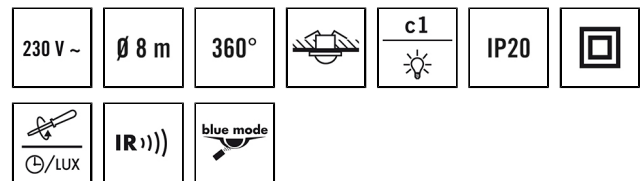

### Технические характеристики

Общие сведения	
Категория устройства	Потолочный датчик движения
Примечание к товару	Пожалуйста, обратите внимание на Заявление о автоматический выключатель в области загрузки продукта.
Объем поставки	в комплект входит линзовая маска
Интерфейс пользователя	Регулятора, ИК-управления с технологией "blue mode"
Возможно дистанционное управление	✓
Соответствие	CE, EAC, RoHS, WEEE
Гарантия	5 года
КРЕПЛЕНИЕ	
Тип монтажа	Установка
Место монтажа	потолок
Монтажные размеры	Глубина монтажа: 300 mm, Ø 68 mm
Тип подключения	Разъем, Гнездо
Разъем	WAGO WINSTA® MIDI Cod. A
Количество контактов	3
Длина соединительного кабеля	2 m
КОРПУС	
Примерные	Высота/глубина 99 mm, Ø 108 mm
Масса	573 g
Материал	УФ-стабилизированный поликарбонат
Степень защиты	IP20
Допустимая температура окружающей среды	-25 °C...+50 °C
Относительная влажность воздуха	5 – 93 % без конденсата

### Описание изделия

- Датчик движения с углом охвата **360°** для потолочного монтажа
- **Дальность действия до 8 м** диаметре при рекомендованной монтажной высоте 3 м (максимальная монтажная высота 5 м), для установки в небольших помещениях и проходах с отсутствием или малой долей естественного освещения
- Высокопроизводительное реле 16А (вольфрамовый контакт прямого хода)
- Готовность к использованию благодаря заводским настройкам