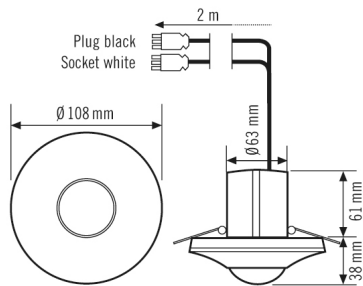

MD-C 360i/8 WAGO WINSTA CodeA

Номер артикула **GTIN**
EP10424809 4015120424809

Чертеж с размерами