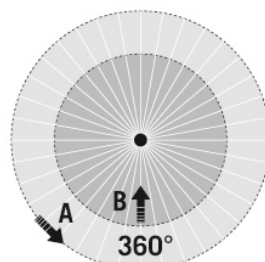

Зоны охвата

диапазоном обнаружения

■ Поперечная (А)	Ø 24 m
■ Фронтальная (В)	Ø 8 m

Схема подключения

Стандартная эксплуатация