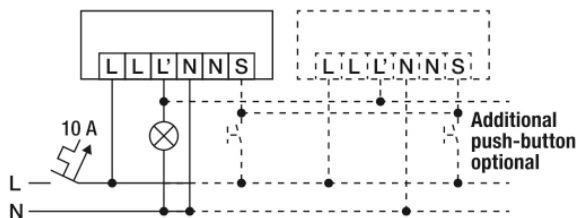

КАНАЛЫ (ОСВЕЩЕНИЕ / ОВК)

Кол-во каналов освещения	1
Кнопочный вход освещение	1
Кнопочный вход ОВК	–
Ведомый вход	–
Режим	полностью автоматический
Konstantlichtregelung	–
Канал	C1 Освещение
Функция	Переключение

Аксессуары

Обозначение изделия	Номер артикула	GTIN
BASKET GUARD ROUND LARGE	EM10425608	4015120425608
MOUNTING SET IP20 FM 62 WH	EP10425929	4015120425929
BASIC 24 LENS MASK	EB10423109	4015120423109

Габаритный чертёж

Зоны охвата

диапазоном обнаружения

■ Поперечная (А)	Ø 24 m
■ Фронтальная (В)	Ø 8 m

Схема подключения

Стандартная эксплуатация