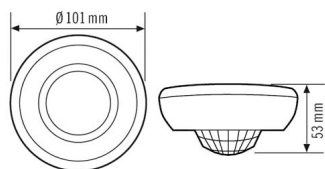

КРЕПЛЕНИЕ

Тип монтажа	Структура
Место установки	потолок
Тип подключения	штыпсельный зажим
Поперечное сечение подключаемого кабеля	1,50 - 2,50 mm ²

КОРПУС

Примерные	Высота/глубина 53 мм, Ø 101 мм
Масса	99 g
Материал	УФ-стабилизированный поликарбонат
Степень защиты	IP40
Допустимая температура окружающей среды	0 °C...+50 °C
Относительная влажность воздуха	5-93 % без конденсата
Цвет	Белый, по цветовой гамме близок к RAL 9010

Аксессуары

Обозначение изделия	Номер артикула	GTIN
BASKET GUARD ROUND LARGE	EM10425608	4015120425608
MOUNTING SET IP20 FM 62 WH	EP10425929	4015120425929
BASIC 24 LENS MASK	EB10423109	4015120423109

Габаритный чертёж

Зоны охвата

диапазоном обнаружения

■ Поперечная (А)	Ø 24 m
■ Фронтальная (В)	Ø 8 m

Схема подключения

Стандартная эксплуатация