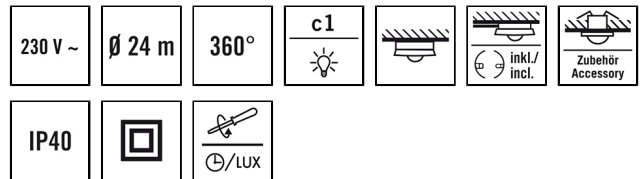

MD 360/24 BASIC

Номер артикула **GTIN**
 EB10430848 4015120430848

Описание изделия

- Датчик движения с ##### 360° для потолочного монтажа
 - ##### # 24 # в диаметре при рекомендованной монтажной высоте 3 м, для установки в небольших помещениях и проходах с отсутствием или очень малой долей естественного освещения
 - Высокопроизводительное реле 10 А
 - Щадящее переключение с прохождением через нуль
 - Заводская настройка для мгновенной готовности к эксплуатации
- ##### , ##### ##:
- Переключение с прохождением через нуль

КРЕПЛЕНИЕ

Тип монтажа	Структура
Место установки	потолок
Тип подключения	штыпсельный зажим
Поперечное сечение подключаемого кабеля	1,50 - 2,50 mm ²

КОРПУС

Примерные	Высота/глубина 53 мм, Ø 101 мм
Масса	99 g
Материал	УФ-стабилизированный поликарбонат
Степень защиты	IP40
Допустимая температура окружающей среды	0 °C...+50 °C
Относительная влажность воздуха	5-93 % без конденсата
Цвет	Белый, по цветовой гамме близок к RAL 9010

Электрическая Исполнение

система управления	ON/OFF
Класс защиты	II
Номинальное напряжение	230 V / 50 Hz
Потребляемая мощность	0,2 W
Ток включения	78 A / 5 ms

Сенсорная техника

Угол обнаружения	360°
диапазоном обнаружения поперек	Ø 24 m
диапазоном обнаружения Фронтально	Ø 8 m
Угол охвата	вплоть до 453 m ²
Принят. Высота монтажа	3 m
макс. Высота монтажа	5 m
Измерение освещенности	Смешанный свет
Яркость	5 - 1000 lx
Количество параллельно подключаемых датчиков	6