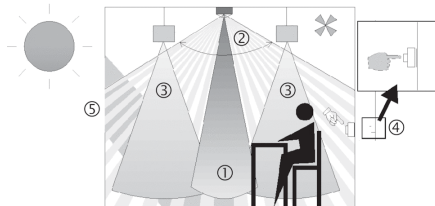

Описание

1. 1 Смешанное измерение освещенности
2. 2 Обнаружение присутствия
3. 3 Искусственное освещение
4. 4 Кнопка для ручного управления освещением
5. 5 Incident day Освещение

1. 1 Желаемый уровень освещенности (Lux)
2. 2 Время задержки отключения освещения
3. 3 Задержка отключения, выход «Присутствие»
4. 4 Задержка включения выхода Присутствие
5. 5 !DIP1 Vollautomat/Halbautomat DIP2 Treppenlichtfunktion: room/corridor DIP3 eco/eco plus DIP4 Kurzzeit Präsenz Ein/Aus DIP5 Test Licht: normaler Betrieb/Test Licht: normaler Betrieb/Gehtest! DIP6 Test Präsenz: normaler Betrieb/Gehtest!
6. 6 Механический замок безопасности

Пример подключения