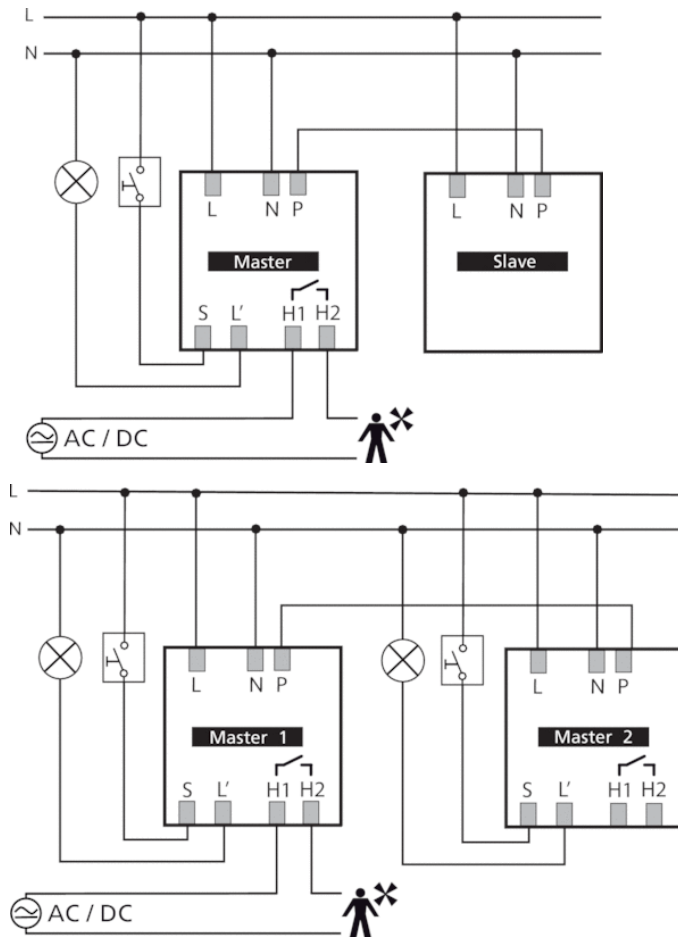

Описание

- 1 Смешанное измерение освещенности
- 2 Обнаружение присутствия
- 3 Искусственное освещение
- 4 Кнопка для ручного управления освещением
- 5 Incident day Освещение

- 1 Желаемый уровень освещенности (Lux)
- 2 Время задержки отключения освещения
- 3 Задержка отключения, выход «Присутствие»
- 4 Задержка включения выхода Присутствие
- 5 !DIP1 Vollautomat/Halbautomat DIP2 Treppenlichtfunktion: room/corridor DIP3 eco/eco plus DIP4 Kurzzeit Präsenz Ein/Aus DIP5 Test Licht: normaler Betrieb/Test Licht: normaler Betrieb/Gehtest! DIP6 Test Präsenz: normaler Betrieb/Gehtest!
- 6 Механический замок безопасности

Пример подключения

Зона обнаружения

| Высота установки (A) | Сидящие люди (S) | Идущие люди (T) |
|----------------------|-----------------------------------|------------------------------------------|
| 2 m | 20 m ² 4,5 m x 4,5 m | 36 m ² 6 m x 6 m ± 0,5 m |
| 2,5 m | 36 m ² 6 m x 6 m | 64 m ² 8 m x 8 m ± 0,5 m |
| 3 m | 49 m ² 7 m x 7 m | 81 m ² 9 m x 9 m ± 1 m |
| 3,5 m | 64 m ² 8 m x 8 m | 100 m ² 10 m x 10 m ± 1 m |
| 5 m | – | 144 m ² 12 m x 12 m ± 1,5 m |
| 10 m | – | 400 m ² 20 m x 20 m ± 2 m |