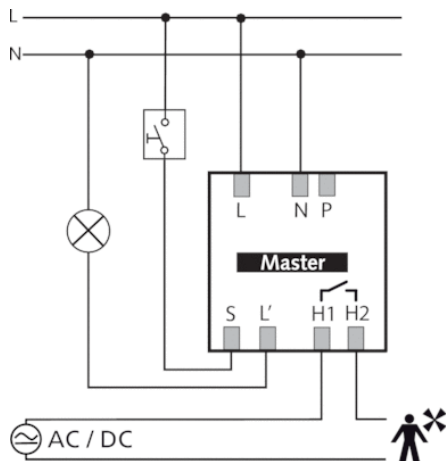

Описание

- 1 Смешанное измерение освещенности
- 2 Обнаружение присутствия
- 3 Искусственное освещение
- 4 Кнопка для ручного управления освещением
- 5 Incident day Освещение

- 1 Желаемый уровень освещенности (Lux)
- 2 Время задержки отключения освещения
- 3 Задержка отключения, выход «Присутствие»
- 4 Задержка включения выхода Присутствие
- 5 !DIP1 Vollautomat/Halbautomat DIP2 Treppenlichtfunktion: room/corridor DIP3 eco/eco plus DIP4 Kurzzeit Präsenz Ein/Aus DIP5 Test Licht: normaler Betrieb/Test Licht: normaler Betrieb/Gehtest! DIP6 Test Präsenz: normaler Betrieb/Gehtest!
- 6 Механический замок безопасности

Пример подключения

Зона обнаружения

| Высота установки (A) | Сидящие люди (S) | Идущие люди (T) |
|----------------------|-----------------------------------|------------------------------------------|
| 2 m | 20 m ² 4,5 m x 4,5 m | 36 m ² 6 m x 6 m ± 0,5 m |
| 2,5 m | 36 m ² 6 m x 6 m | 64 m ² 8 m x 8 m ± 0,5 m |
| 3 m | 49 m ² 7 m x 7 m | 81 m ² 9 m x 9 m ± 1 m |
| 3,5 m | 64 m ² 8 m x 8 m | 100 m ² 10 m x 10 m ± 1 m |
| 5 m | – | 144 m ² 12 m x 12 m ± 1,5 m |
| 10 m | – | 400 m ² 20 m x 20 m ± 2 m |