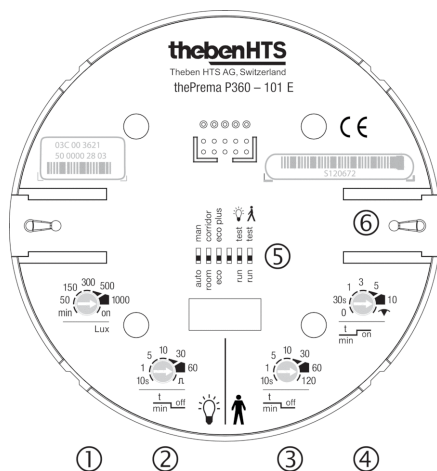

1. 1 Смешанное измерение освещенности
2. 2 Обнаружение присутствия
3. 3 Искусственное освещение
4. 4 Кнопка для ручного управления освещением
5. 5 Incident day Освещение