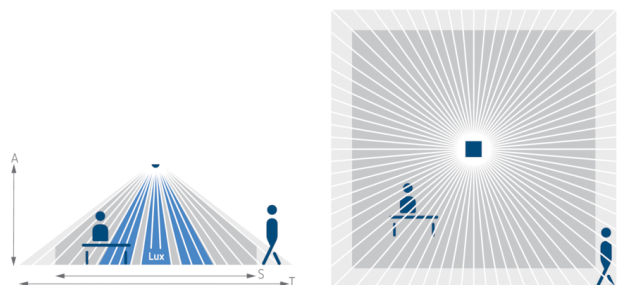

Зона обнаружения

Высота установки (A)	Сидящие люди (S)	Идущие люди (T)
2 m	20 m² | 4,5 m x 4,5 m	36 m² | 6 m x 6 m ± 0,5 m
2,5 m	36 m² | 6 m x 6 m	64 m² | 8 m x 8 m ± 0,5 m
3 m	49 m² | 7 m x 7 m	81 m² | 9 m x 9 m ± 1 m
3,5 m	64 m² | 8 m x 8 m	100 m² | 10 m x 10 m ± 1 m
5 m	–	144 m² | 12 m x 12 m ± 1,5 m
10 m	–	400 m² | 20 m x 20 m ± 2 m