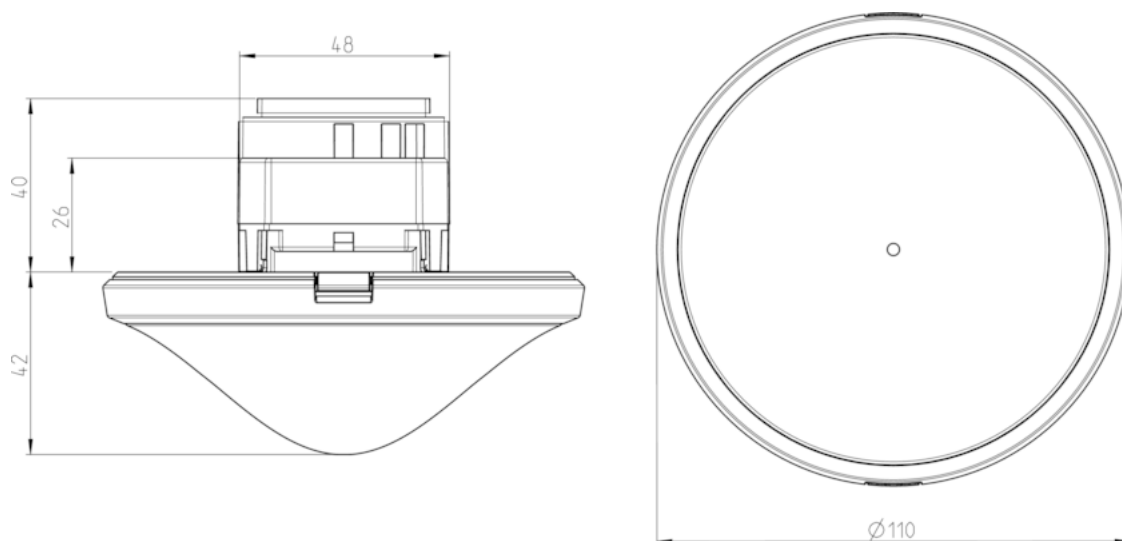

Чертежи

Аксессуары

Surface frame 110A GR

- Артикул: 9070913
  [Подробности ► www.theben.de](http://www.theben.de)

SendoPro 868-A

- Артикул: 9070675
  [Подробности ► www.theben.de](http://www.theben.de)

theSenda P

- Артикул: 9070910
  [Подробности ► www.theben.de](http://www.theben.de)

theSenda S

- Артикул: 9070911
  [Подробности ► www.theben.de](http://www.theben.de)

Ceiling installation box 73A

- Артикул: 9070917
  [Подробности ► www.theben.de](http://www.theben.de)

QuickSafe

- Артикул: 9070531
  [Подробности ► www.theben.de](http://www.theben.de)

Выбор продукта

Тип монтажа	Канал	Номинальное напряжение	Цвет	Тип	Артикул
Потолочный монтаж	Освещение | Присутствие	110 – 230 V AC	Белый	thePrema P360-101 E UP WH	2070105
Потолочный монтаж	Освещение | Присутствие	110 – 230 V AC	серый	thePrema P360-101 E UP GR	2070106