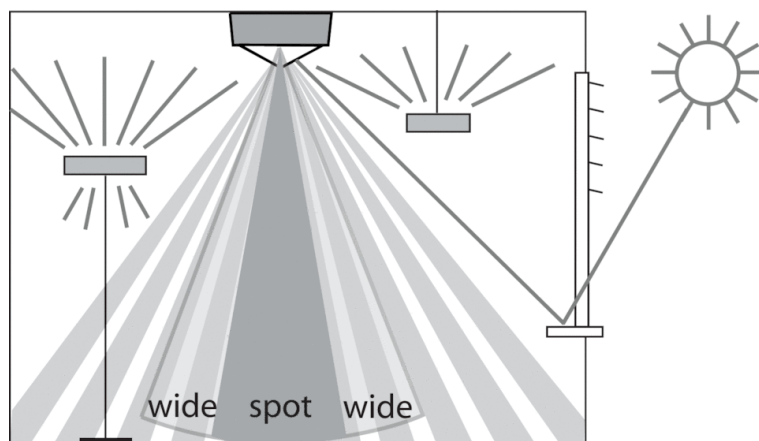

Измерение освещенности