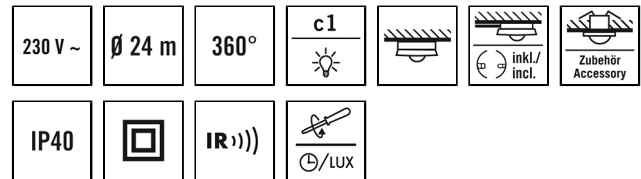

### Описание изделия

- Датчик движения с **360°** для потолочного монтажа
- **24** # в диаметре при рекомендованной монтажной высоте 3 м, для установки в небольших помещениях и проходах с отсутствием или очень малой долей естественного освещения
- Высокопроизводительное реле 10 А
- Щадящее переключение с прохождением через нуль
- Возможно дистанционное управление
- Заводская настройка для мгновенной готовности к эксплуатации
- Переключение с прохождением через нуль
- Простая настройка параметров, дистанционное управление и документирование с помощью ESY-Pen и приложения ESY