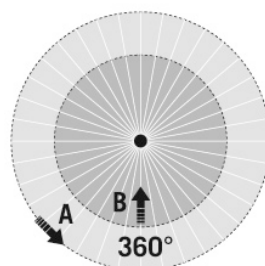

### диапазоном обнаружения

■ Поперечная (А)	Ø 24 m
■ Фронтальная (В)	Ø 8 m