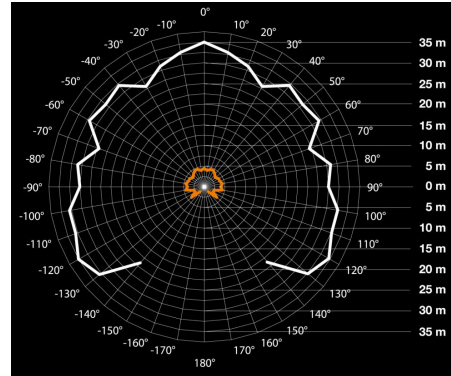

Датчик движения Steinel sensIQ EVO KNX silver

Характеристики

Артикул:	029616
Функции	отдельная оценка по пиросенсорам: 1 - 4 сенсоров (связанный с яркостью, задержка (в мин.), telegram type, настройка порога включения, при определенном уровне дневного света)
Класс защиты	II
Постоянное включение на 4 часа	да
KNX доп. контроль	уровень света, функция охраны
Задержка включения	1 - 255 мин
Материал	Пластик, устойчивый к УФ-излучению (корпус), HDPE (линза).
Напряжение	по шине KNX
Тип сенсора	пассивный инфракрасный
Интерфейс	KNX
Степень защиты	IP 54
Установка сумеречного порога	2-2000 лк
KNX контроль по фото-сенсору	свет вкл/выкл, учитывая уровень внешнего освещения.
Рекомендуемая высота установки	2-2,5 м
Температурный диапазон	от - 20° до + 50°
KNX контроль света	2 канала, включая базовый свет
KNX контроль присутствия	определение независимо от уровня окружающего освещения. Контроль зон: персональное управление каждым пиросенсором и зоной обнаружения, функция охраны: обнаружение движения на близком расстоянии с помощью мини-пиросенсоров