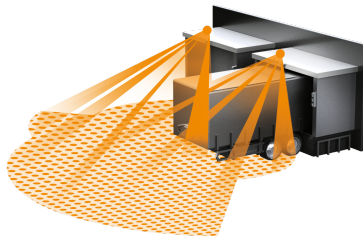

Датчик движения Steinel sensIQ EVO KNX silver

Характеристики

Артикул:	029616
Функции	отдельная оценка по пиросенсорам: 1 - 4 сенсоров (связанный с яркостью, задержка (в мин.), telegram type, настройка порога включения, при определенном уровне дневного света)
Класс защиты	II
Постоянное включение на 4 часа	да
KNX доп. контроль	уровень света, функция охраны
Задержка включения	1 - 255 мин
Материал	Пластик, устойчивый к УФ-излучению (корпус), HDPE (линза).
Напряжение	по шине KNX
Тип сенсора	пассивный инфракрасный
Интерфейс	KNX
Степень защиты	IP 54
Установка сумеречного порога	2-2000 лк
KNX контроль по фото-сенсору	свет вкл/выкл, учитывая уровень внешнего освещения.
Рекомендуемая высота установки	2-2,5 м
Температурный диапазон	от - 20° до + 50°
KNX контроль света	2 канала, включая базовый свет
KNX контроль присутствия	определение независимо от уровня окружающего освещения. Контроль зон: персональное управление каждым пиросенсором и зоной обнаружения, функция охраны: обнаружение движения на близком расстоянии с помощью мини-пиросенсоров