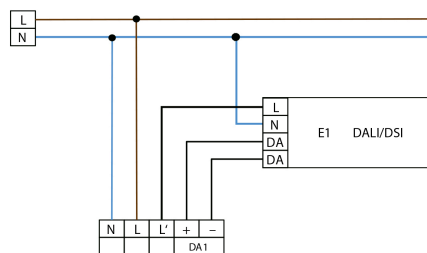

4 АКССУАРЫ (ОПЦИЯ)

IR-CdS

Ballschutzkorb

Наименование	Цвет	Код товара
CdS-DIM	Белый	92589
Аксессуары (опция)		
LUXOMAT® IR-CdS (inkl. Wandhalter)	Серый	92577
BSK Ballschutzkorb	Серебро	92199