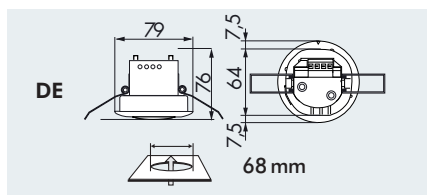

CdS-DIM-DE

DE

DE

4 ТЕХНИЧЕСКИЕ ДАННЫЕ

	230В~ ±10%
	IP20 / Класс II / CE
	DE Ø 79 x 76 мм
	от -25°C до +50°C
	из высококачественного и устойчивого к УФ поликарбоната
	IR-CdS
Канал 1 (управление светом)	
	2300 Вт, cosφ = 1 1150 Вт, cosφ = 0,5
	1 - 30 мин.
	10 - 2000 Lux
	1-10 В DC, макс. 50 EVG's

i СВЕДЕНИЯ О ПРОДУКТЕ

Сумеречный выключатель с дистанционным управлением LUXOMAT® CdS-DIM-FC для встраемого монтажа с интерфейсом 1-10V.

Управление шины 1-10V, без полярности до 50 устройств, силовое реле для полного отключения освещения