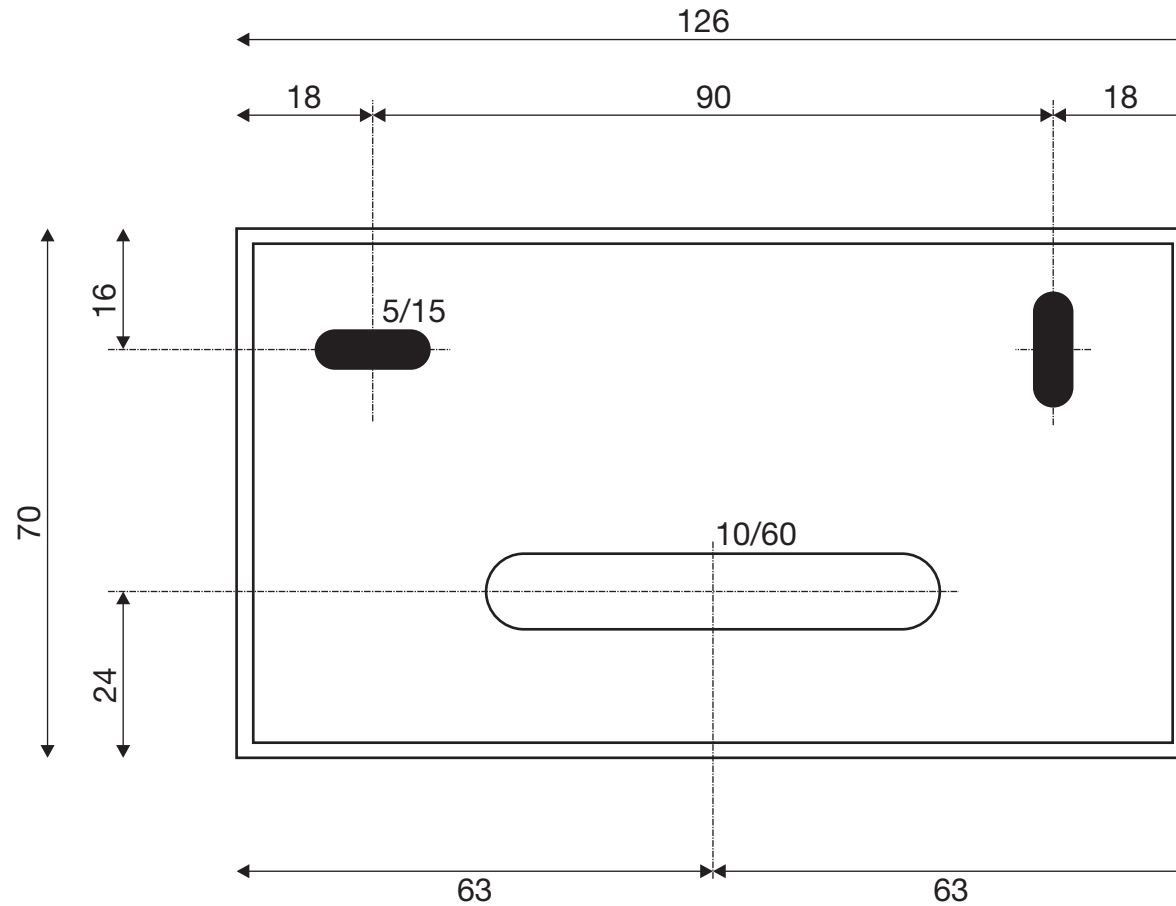

Item-no. 1000422
 (mm)
 not in scale
 nicht maßstäblich

01.12.2017 SLV GmbH

Technische Änderungen vorbehalten. Technical Details are subject to change. Les détails techniques sont sujet à des changements. Nos reservamos el derecho a modificaciones técnicas. Modifiche tecniche riservate. Behoudens technische wijzigingen. Ret til tekniske ændringer forbeholdes. Zmiany techniczne zastrzeżone. Сохраняется право на внесение технических изменений. Techniska ändringar kan förekomma. Teknik deęişiklik yapma hakkı saklıdır. A technikai részletek termékenként változhatnak.