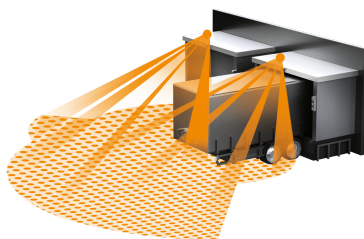

Датчик движения Steinel sensIQ EVO KNX white

Характеристики

Артикул:	029593
Функции	отдельная оценка по пиросенсорам: 1 - 4 сенсоров (связанный с яркостью, задержка (в мин.), telegram type, настройка порога включения, при определенном уровне дневного света)
Класс защиты	II
Постоянное включение на 4 часа	да
Цвет	белый
KNX доп. контроль	уровень света, функция охраны
Задержка включения	1 - 255 мин
Материал	Пластик, устойчивый к УФ-излучению (корпус), HDPE (линза).
Напряжение	по шине KNX
Тип сенсора	пассивный инфракрасный
Интерфейс	KNX
Степень защиты	IP 54
Установка сумеречного порога	2-2000 лк
KNX контроль по фото-сенсору	свет вкл/выкл, учитывая уровень внешнего освещения.
Рекомендуемая высота установки	2-2,5 м
Температурный диапазон	от - 20° до + 50°
KNX контроль света	2 канала, включая базовый свет