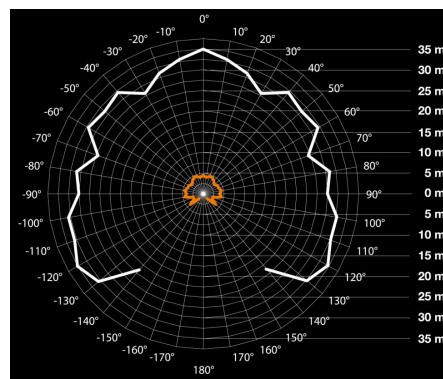

Датчик движения Steinel sensIQ EVO KNX white

Характеристики

Артикул:	029593
Функции	отдельная оценка по пиросенсорам: 1 - 4 сенсоров (связанный с яркостью, задержка (в мин.), telegram type, настройка порога включения, при определенном уровне дневного света)
Класс защиты	II
Постоянное включение на 4 часа	да
Цвет	белый
KNX доп. контроль	уровень света, функция охраны
Задержка включения	1 - 255 мин
Материал	Пластик, устойчивый к УФ-излучению (корпус), HDPE (линза).
Напряжение	по шине KNX
Тип сенсора	пассивный инфракрасный
Интерфейс	KNX
Степень защиты	IP 54
Установка сумеречного порога	2-2000 лк
KNX контроль по фото-сенсору	свет вкл/выкл, учитывая уровень внешнего освещения.
Рекомендуемая высота установки	2-2,5 м
Температурный диапазон	от - 20° до + 50°
KNX контроль света	2 канала, включая базовый свет