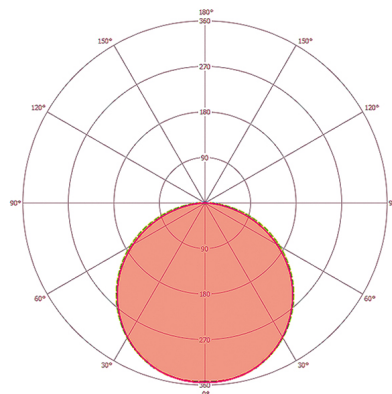

Распределение света

Схема подключения

Стандартный режим.

[Подробнее Описание изделия](#)