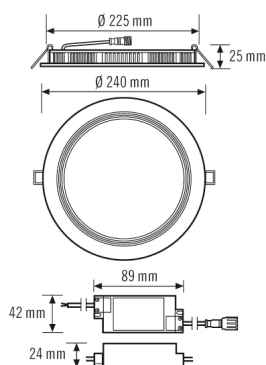

#### КРЕПЛЕНИЕ

Тип монтажа	Установка
Место монтажа	потолок
Монтажные размеры	Глубина монтажа: 40 mm, Ø 225 mm
Тип подключения	открытый конец
Поперечное сечение подключаемого кабеля	0.75 – 2.5 mm <sup>2</sup>
Количество контактов	3
Длина соединительного кабеля	0.18 m

#### КОРПУС

Примерные	Высота/глубина 25 mm, Ø 240 mm
Масса	880 g
Материал	Алюминий с порошковым покрытием
Степень защиты	IP20 / IP44 под потолком (встр.)
Допустимая температура окружающей среды	-20 °C...+40 °C
Относительная влажность воздуха	5 – 93 % без конденсата
Цвет	Белый, по цветовой гамме близок к RAL 9003
Проверка нити накала по IEC 60695-2-10	650 °C

### Чертеж с размерами