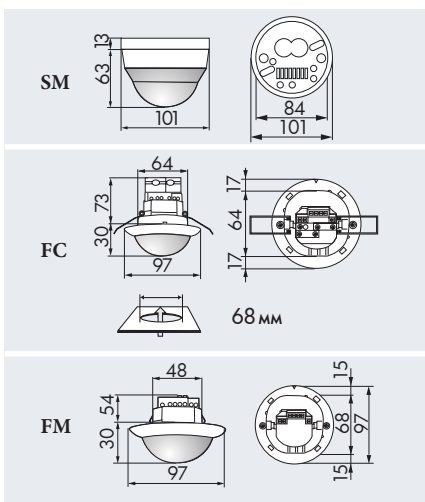

PD4-M-2C-DUO-SM/-FC/-FM

■ ТЕХНИЧЕСКИЕ ДАННЫЕ

- 230В- ±10%
 - 360°
 - сидя \varnothing 6,40 м
перпендикулярно \varnothing 24,00 м
фронтально \varnothing 8,00 м
 - SM = IP54; FC/FM = IP20 / класс II / CЕ
 - SM \varnothing 101 x H 76 мм
FC \varnothing 97 x H 103 мм
FM \varnothing 97 x H 84 мм
 - от -25°C до +50°C
 - из высококачественного и устойчивого к УФ поликарбоната
 - IR-PD-DUO
- Канал 1 и канал 2 (управление светом)**
- 2300 Вт, $\cos\varphi = 1$;
1150 ВА, $\cos\varphi = 0,5$
 - от 1 до 30 мин
 - 10 - 2000 люкс

■ СВЕДЕНИЯ О ПРОДУКТЕ

- Дистанционно управляемый потолочный датчик присутствия LUXOMAT® PD4-M-2C-DUO в исполнении ведущего устройства для открытого, потолочного или скрытого монтажа, для двух отдельных групп освещения, с круговым диапазоном обнаружения и дальностью действия около 24 м.
- Два направленных устройства измерения освещенности для двух зон освещения, например в классной аудитории: световая полоса у окна и световая вдали от окна
- Два отдельных канала для коммутации света
- Возможность подключения любого количества SLAVE устройств для недорогого расширения диапазона обнаружения!
- Большое количество программ с помощью пульта дистанционного управления LUXOMAT® IR-PD-DUO
- **Примеры использования:**
Большие помещения с двумя отдельными группами освещения (вблизи и вдали от окон), например классные аудитории, большие офисы

SM

FC

FM

- 1 Движение по направлению к датчику
- 2 Движение в перпендикулярном направлении
- 3 Работа за столом

■ АКСЕССУАРЫ (ОПЦИЯ)

IR-PD-DUO

Круговая защитная сетка

Розетка IP65