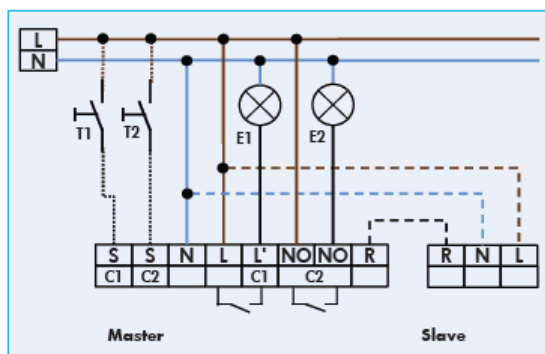

PD4-M-2C-DUO-SM/-FC/-FM

■ ТЕХНИЧЕСКИЕ ДАННЫЕ

- 230В- ±10%
 - 360°
 - сидя \varnothing 6,40 м
перпендикулярно \varnothing 24,00 м
фронтально \varnothing 8,00 м
 - SM = IP54; FC/FM = IP20 / класс II / CЕ
 - SM \varnothing 101 x H 76 мм
FC \varnothing 97 x H 103 мм
FM \varnothing 97 x H 84 мм
 - от -25°C до +50°C
 - из высококачественного и устойчивого к УФ поликарбоната
 - IR-PD-DUO
- Канал 1 и канал 2 (управление светом)**
- 2300 Вт, $\cos\varphi = 1$;
1150 ВА, $\cos\varphi = 0,5$
 - от 1 до 30 мин
 - 10 - 2000 люкс

■ СВЕДЕНИЯ О ПРОДУКТЕ

- Дистанционно управляемый потолочный датчик присутствия LUXOMAT® PD4-M-2C-DUO в исполнении ведущего устройства для открытого, потолочного или скрытого монтажа, для двух отдельных групп освещения, с круговым диапазоном обнаружения и дальностью действия около 24 м.
- Два направленных устройства измерения освещенности для двух зон освещения, например в классной аудитории: световая полоса у окна и световая вдали от окна
- Два отдельных канала для коммутации света
- Возможность подключения любого количества SLAVE устройств для недорогого расширения диапазона обнаружения!
- Большое количество программ с помощью пульта дистанционного управления LUXOMAT® IR-PD-DUO
- **Примеры использования:**
Большие помещения с двумя отдельными группами освещения (вблизи и вдали от окон), например классные аудитории, большие офисы

SM

FC

FM

- 1 Движение по направлению к датчику
- 2 Движение в перпендикулярном направлении
- 3 Работа за столом

■ АКСЕССУАРЫ (ОПЦИЯ)

IR-PD-DUO

Круговая защитная сетка

Розетка IP65