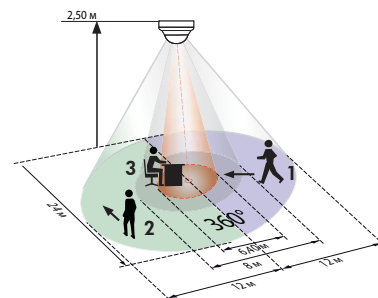

PD4-M-2C-DUO-SM/-FC/-FM

■ ТЕХНИЧЕСКИЕ ДАННЫЕ

- 230В- ±10%
 - 360°
 - сидя \varnothing 6,40 м
перпендикулярно \varnothing 24,00 м
фронтально \varnothing 8,00 м
 - SM = IP54; FC/FM = IP20 / класс II / CЕ
 - SM \varnothing 101 x H 76 мм
FC \varnothing 97 x H 103 мм
FM \varnothing 97 x H 84 мм
 - от -25°C до +50°C
 - из высококачественного и устойчивого к УФ поликарбоната
 - IR-PD-DUO
- Канал 1 и канал 2 (управление светом)**
- 2300 Вт, $\cos\varphi = 1$;
1150 ВА, $\cos\varphi = 0,5$
 - от 1 до 30 мин
 - 10 - 2000 люкс

■ СВЕДЕНИЯ О ПРОДУКТЕ

- Дистанционно управляемый потолочный датчик присутствия LUXOMAT® PD4-M-2C-DUO в исполнении ведущего устройства для открытого, потолочного или скрытого монтажа, для двух отдельных групп освещения, с круговым диапазоном обнаружения и дальностью действия около 24 м.
- Два направленных устройства измерения освещенности для двух зон освещения, например в классной аудитории: световая полоса у окна и световая вдали от окна
- Два отдельных канала для коммутации света
- Возможность подключения любого количества SLAVE устройств для недорогого расширения диапазона обнаружения!
- Большое количество программ с помощью пульта дистанционного управления LUXOMAT® IR-PD-DUO
- **Примеры использования:**
Большие помещения с двумя отдельными группами освещения (вблизи и вдали от окон), например классные аудитории, большие офисы

SM

FC

FM

- 1 Движение по направлению к датчику
- 2 Движение в перпендикулярном направлении
- 3 Работа за столом

■ АКСЕССУАРЫ (ОПЦИЯ)

IR-PD-DUO

Круговая защитная сетка

Розетка IP65