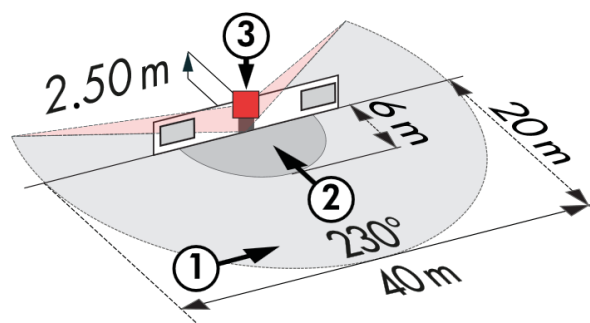

### **i** СВЕДЕНИЯ О ПРОДУКТЕ

- Уличный датчик движения с диапазоном обнаружения 230° коричневого цвета
- Защита от подкрадывания 360° для сплошного контроля
- Экономия энергии благодаря динамичному регулированию времени работы
- Бесступенчатое ограничение диапазона обнаружения без отвертки
- Современный чувствительный элемент для более высокого качества обнаружения, при фронтальном движении
- Улучшенный режим проверки дальности действия
- Мгновенный ввод в эксплуатацию с использованием заводских настроек
- С помощью пульта дистанционного управления IR-RC можно настраивать множество различных функций
- Настенный, потолочный монтаж, монтаж на внешний и внутренние углы
- Ввод соединительного кабеля возможен сверху, снизу и с обратной стороны
- Монтаж на цоколе с помощью одной руки
- Контроль периметра здания, складов, погрузочных платформ, гаражей

### ■ ТЕХНИЧЕСКИЕ ДАННЫЕ

	110 - 240 V AC 50 / 60 Гц
	около 0,5 Вт
	230°
	защита от подкрадывания Ø 4 м
	фронтально Ø 6 м
	перпендикулярно Ø 20 м
	Площадь покрытия 400 м <sup>2</sup>
	Высота подвеса min/max/recomen 2 м/ 5 м/ 2,5 м
	IP54 / Class II
	121 x 71 x 85 мм
	от -25°C до +50°C
	высококачественный и устойчивый к УФ поликарбонат
	IR-RC, IR-адаптер для смартфонов, IR-RC-LD, IR-RC-Mini
	Канал 1 (управление освещением) 3000 Вт, cosφ= 1 1500 Вт, cosφ= 0.5
	15 сек. - 16 мин или импульс
	2 - 2000 Люкс