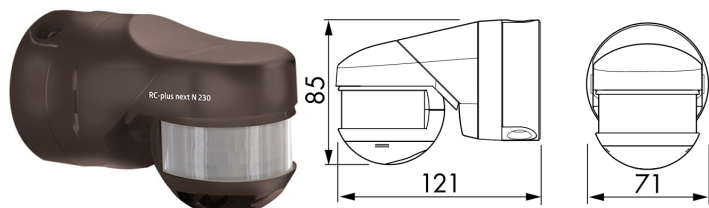

## RC-plus next N 230

### **i** СВЕДЕНИЯ О ПРОДУКТЕ

- Уличный датчик движения с диапазоном обнаружения 230° коричневого цвета
- Защита от подкрадывания 360° для сплошного контроля
- Экономия энергии благодаря динамичному регулированию времени работы
- Бесступенчатое ограничение диапазона обнаружения без отвертки
- Современный чувствительный элемент для более высокого качества обнаружения, при фронтальном движении
- Улучшенный режим проверки дальности действия
- Мгновенный ввод в эксплуатацию с использованием заводских настроек
- С помощью пульта дистанционного управления IR-RC можно настраивать множество различных функций
- Настенный, потолочный монтаж, монтаж на внешний и внутренние углы
- Ввод соединительного кабеля возможен сверху, снизу и с обратной стороны
- Монтаж на цоколе с помощью одной руки
- Контроль периметра здания, складов, погрузочных платформ, гаражей

### ■ ТЕХНИЧЕСКИЕ ДАННЫЕ

	110 - 240 V AC 50 / 60 Гц
	около 0,5 Вт
	230°
	защита от подкрадывания Ø 4 м
	фронтально Ø 6 м
	перпендикулярно Ø 20 м
	Площадь покрытия 400 м <sup>2</sup>
	Высота подвеса min/max/recomen 2 м/ 5 м/ 2,5 м
	IP54 / Class II
	121 x 71 x 85 мм
	от -25°C до +50°C
	высококачественный и устойчивый к УФ поликарбонат
	IR-RC, IR-адаптер для смартфонов, IR-RC-LD, IR-RC-Mini
	Канал 1 (управление освещением) 3000 Вт, cosφ= 1 1500 Вт, cosφ= 0.5
	15 сек. - 16 мин или импульс
	2 - 2000 Люкс