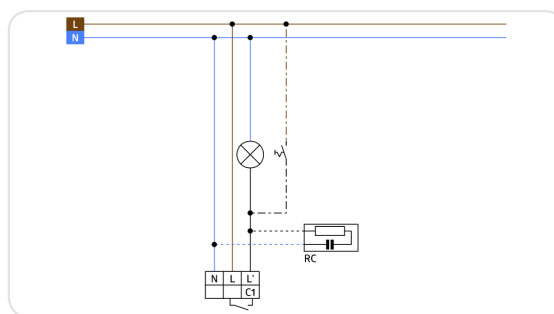

### **i** СВЕДЕНИЯ О ПРОДУКТЕ

- Уличный датчик движения с диапазоном обнаружения 230° коричневого цвета
- Защита от подкрадывания 360° для сплошного контроля
- Экономия энергии благодаря динамичному регулированию времени работы
- Бесступенчатое ограничение диапазона обнаружения без отвертки
- Современный чувствительный элемент для более высокого качества обнаружения, при фронтальном движении
- Улучшенный режим проверки дальности действия
- Мгновенный ввод в эксплуатацию с использованием заводских настроек
- С помощью пульта дистанционного управления IR-RC можно настраивать множество различных функций
- Настенный, потолочный монтаж, монтаж на внешний и внутренние углы
- Ввод соединительного кабеля возможен сверху, снизу и с обратной стороны
- Монтаж на цоколе с помощью одной руки
- Контроль периметра здания, складов, погрузочных платформ, гаражей

### ■ ТЕХНИЧЕСКИЕ ДАННЫЕ

	110 - 240 V AC 50 / 60 Гц
	около 0,5 Вт
	230°
	защита от подкрадывания Ø 4 м
	фронтально Ø 6 м
	перпендикулярно Ø 20 м
	Площадь покрытия 400 м <sup>2</sup>
	Высота подвеса min/max/recomen 2 м/ 5 м/ 2,5 м
	IP54 / Class II
	121 x 71 x 85 мм
	от -25°C до +50°C
	высококачественный и устойчивый к УФ поликарбонат
	IR-RC, IR-адаптер для смартфонов, IR-RC-LD, IR-RC-Mini
	Канал 1 (управление освещением) 3000 Вт, cosφ= 1 1500 Вт, cosφ= 0.5
	15 сек. - 16 мин или импульс
	2 - 2000 Люкс