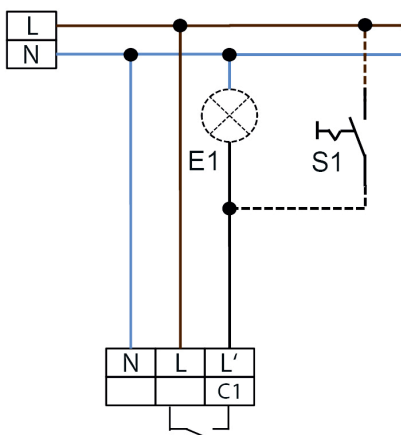

## CdS-AP

Двойной кабельный ввод

Цоколь для опорного монтажа (входит в комплект поставки)

### ■ ТЕХНИЧЕСКИЕ ДАННЫЕ

- 230В~ ±10%
- IP54 / класс II / CE
- Д 42х Ш 80х В 96 мм
- от -25°C до +50°C
- из высококачественного и устойчивого к УФ поликарбоната
- Канал 1 (управление светом)**
- 2300 Вт, cosφ = 1
- 1150 Вт, cosφ = 0,5
- Задержка включения и выключения:** 1 - 120 сек
- 2 - 2000 люкс

### ■ СВЕДЕНИЯ О ПРОДУКТЕ

- Сумеречный выключатель LUXOMAT® CdS-AP для автоматического включения и отключения освещения
- Настройка уровня освещенности, установка задержки включения и отключения с помощью потенциометра снаружи
- Светодиодное устройство настройки (без функции задержки)
- Задержка включения и отключения с помощью самоуставляющегося порога отключения света
- Встроенная автоматика (10 люкс/ задержка включения 40 сек и отключения 120 сек)
- Возможность двойного кабельного ввода снизу
- Большая соединительная коробка
- Настенный и опорный монтаж
- Закрывающийся корпус с пружинным зажимом
- **Примеры использования:** идеальный вариант для применения в зонах входа, на лестничных клетках, в вестибюлях

Наименование

Цвет

Код товара

CdS-AP

Белый

92369