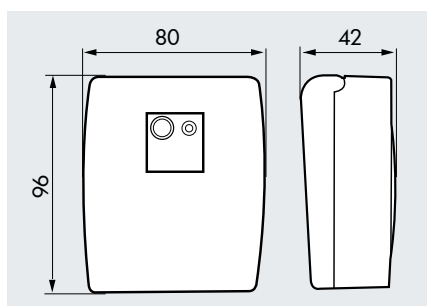

## CdS-AP

Двойной кабельный ввод

Цоколь для опорного монтажа (входит в комплект поставки)

### ■ ТЕХНИЧЕСКИЕ ДАННЫЕ

- 230В~ ±10%
- IP54 / класс II / CE
- Д 42х Ш 80х В 96 мм
- от -25°C до +50°C
- из высококачественного и устойчивого к УФ поликарбоната
- Канал 1 (управление светом)**
- 2300 Вт, cosφ = 1
- 1150 Вт, cosφ = 0,5
- Задержка включения и выключения:** 1 - 120 сек
- 2 - 2000 люкс