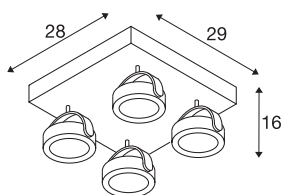

## KALU

настенный и потолочный светильник,  
четырёхрожковый, светодиодный, 3000 К,  
квадратный, черный, 60°

Популярная серия светильников KALU дополнена светодиодными версиями, конструкция которых, как обычно, предусматривает возможность регулировки рожка во всех направлениях. Благодаря высокомоощным светодиодам с регулировкой яркости светильники серии KALU стали еще более эффективными и универсальными! Настенные и потолочные светильники KALU доступны в матовом черном или белом/черном цвете и предназначены для прямого подключения к сети напряжением 230 В.

### Технические характеристики

Тов. №:	1000135
Количество различных источников света	4
Номинальное первичное напряжение	220-240V ~50/60Hz mA/V
Вторичный ток / вторичное напряжение	700mA
Длина	28 cm
Ширина	29 cm
Высота	16 cm
Вес нетто	3.662 kg
вес брутто	4.373 kg
IP Code	IP 20
Класс защиты	I
Сборка	Накладной
Детали сборки	Потолок, Стена
С регулировкой яркости	Да
Технология регулирования яркости	Фазовая отсечка
Мощность	60 W
Световой поток	4000 lm
Цветовая температура	3000 Kelvin
Половинный угол	60 °
Цвет	черный
CRI	80