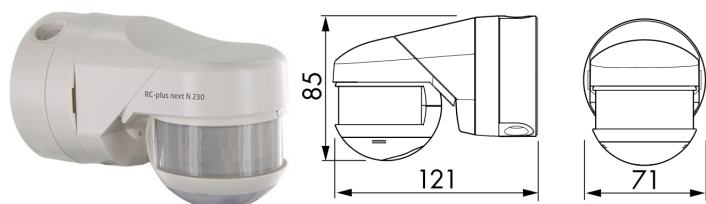

RC-plus next N 230

СВЕДЕНИЯ О ПРОДУКТЕ

- Уличный датчик движения с диапазоном обнаружения 230° белый
- Защита от подкрадывания 360° для сплошного контроля
- Экономия энергии благодаря динамичному регулированию времени работы
- Бесступенчатое ограничение диапазона обнаружения без отвертки
- Современный чувствительный элемент для более высокого качества обнаружения, при фронтальном движении
- Улучшенный режим проверки дальности действия
- Мгновенный ввод в эксплуатацию с использованием заводских настроек
- С помощью пульта дистанционного управления IR-RC можно настраивать множество различных функций
- Настенный, потолочный монтаж, монтаж на внешний и внутренние углы
- Ввод соединительного кабеля возможен сверху, снизу и с обратной стороны
- Монтаж на цоколе с помощью одной руки
- Контроль периметра здания, складов, погрузочных платформ, гаражей

ТЕХНИЧЕСКИЕ ДАННЫЕ

	110 - 240 V AC 50 / 60 Гц
	около 0,5 Вт
	230°
	защита от подкрадывания Ø 4 м
	фронтально Ø 6 м
	перпендикулярно Ø 20 м
	Площадь покрытия 400 м ²
	Высота подвеса min/max/recomen 2 м/ 5 м/ 2,5 м
	IP54 / Class II
	121 x 71 x 85 мм
	от -25°C до +50°C
	высококачественный и устойчивый к УФ поликарбонат
	IR-RC, IR-адаптер для смартфонов, IR-RC-LD, IR-RC-Mini
	Канал 1 (управление освещением) 3000 Вт, cosφ= 1
	1500 Вт, cosφ= 0.5
	15 сек. - 16 мин или импульс
	2 - 2000 Люкс

Наименование	Цвет	Код товара
RC-plus next N 230	белый	93331
Аксессуары (опция)		
IR-Adapter	черный	92726
IR-RC		92200
IR-RC-Mini		92090
Защитная сетка BSK (Ø 164 x 143 мм)	белый	92467
RC-компенсатор	белый	10880
Mini-RC-компенсатор	черный	10882
Угловой цоколь RC-plus next	белый	97004
Цоколь RC-plus next внутренний угол	белый	97005