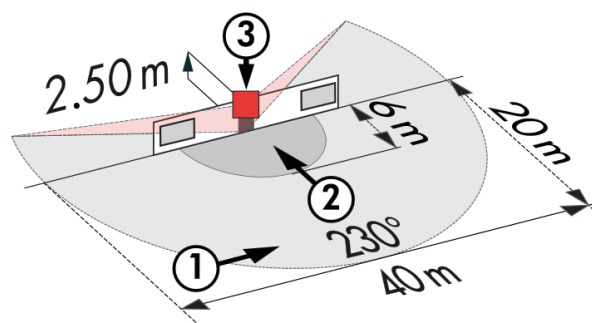

RC-plus next N 230

СВЕДЕНИЯ О ПРОДУКТЕ

- Уличный датчик движения с диапазоном обнаружения 230° белый
- Защита от подкрадывания 360° для сплошного контроля
- Экономия энергии благодаря динамичному регулированию времени работы
- Бесступенчатое ограничение диапазона обнаружения без отвертки
- Современный чувствительный элемент для более высокого качества обнаружения, при фронтальном движении
- Улучшенный режим проверки дальности действия
- Мгновенный ввод в эксплуатацию с использованием заводских настроек
- С помощью пульта дистанционного управления IR-RC можно настраивать множество различных функций
- Настенный, потолочный монтаж, монтаж на внешний и внутренние углы
- Ввод соединительного кабеля возможен сверху, снизу и с обратной стороны
- Монтаж на цоколе с помощью одной руки
- Контроль периметра здания, складов, погрузочных платформ, гаражей

ТЕХНИЧЕСКИЕ ДАННЫЕ

	110 - 240 V AC 50 / 60 Гц
	около 0,5 Вт
	230°
	защита от подкрадывания Ø 4 м
	фронтально Ø 6 м
	перпендикулярно Ø 20 м
	Площадь покрытия 400 м ²
	Высота подвеса min/max/recomen 2 м/ 5 м/ 2,5 м
	IP54 / Class II
	121 x 71 x 85 мм
	от -25°C до +50°C
	высококачественный и устойчивый к УФ поликарбонат
	IR-RC, IR-адаптер для смартфонов, IR-RC-LD, IR-RC-Mini
	Канал 1 (управление освещением) 3000 Вт, cosφ= 1
	1500 Вт, cosφ= 0.5
	15 сек. - 16 мин или импульс
	2 - 2000 Люкс