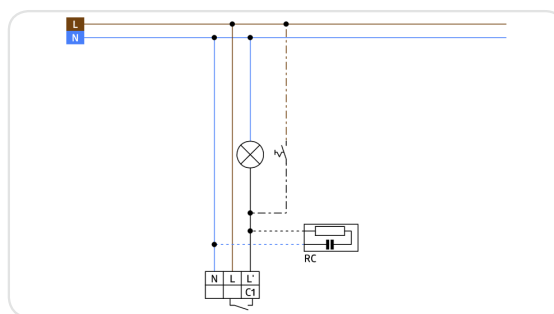

RC-plus next N 230

СВЕДЕНИЯ О ПРОДУКТЕ

- Уличный датчик движения с диапазоном обнаружения 230° белый
- Защита от подкрадывания 360° для сплошного контроля
- Экономия энергии благодаря динамичному регулированию времени работы
- Бесступенчатое ограничение диапазона обнаружения без отвертки
- Современный чувствительный элемент для более высокого качества обнаружения, при фронтальном движении
- Улучшенный режим проверки дальности действия
- Мгновенный ввод в эксплуатацию с использованием заводских настроек
- С помощью пульта дистанционного управления IR-RC можно настраивать множество различных функций
- Настенный, потолочный монтаж, монтаж на внешний и внутренние углы
- Ввод соединительного кабеля возможен сверху, снизу и с обратной стороны
- Монтаж на цоколе с помощью одной руки
- Контроль периметра здания, складов, погрузочных платформ, гаражей

ТЕХНИЧЕСКИЕ ДАННЫЕ

	110 - 240 V AC 50 / 60 Гц
	около 0,5 Вт
	230°
	защита от подкрадывания Ø 4 м
	фронтально Ø 6 м
	перпендикулярно Ø 20 м
	Площадь покрытия 400 м ²
	Высота подвеса min/max/recomen 2 м/ 5 м/ 2,5 м
	IP54 / Class II
	121 x 71 x 85 мм
	от -25°C до +50°C
	высококачественный и устойчивый к УФ поликарбонат
	IR-RC, IR-адаптер для смартфонов, IR-RC-LD, IR-RC-Mini
	Канал 1 (управление освещением) 3000 Вт, cosφ= 1
	1500 Вт, cosφ= 0.5
	15 сек. - 16 мин или импульс
	2 - 2000 Люкс

Наименование	Цвет	Код товара
RC-plus next N 230	белый	93331
Аксессуары (опция)		
IR-Adapter	черный	92726
IR-RC		92200
IR-RC-Mini		92090
Защитная сетка BSK (Ø 164 x 143 мм)	белый	92467
RC-компенсатор	белый	10880
Mini-RC-компенсатор	черный	10882
Угловой цоколь RC-plus next	белый	97004
Цоколь RC-plus next внутренний угол	белый	97005