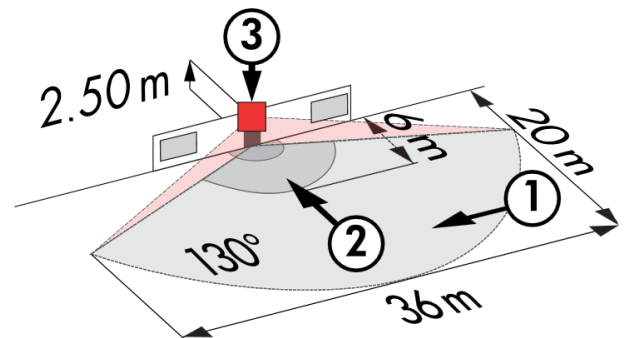

RC-plus next N 130

i СВЕДЕНИЯ О ПРОДУКТЕ

- Уличный датчик движения с диапазоном обнаружения 130° коричневый
- Защита от подкрадывания 360° для сплошного контроля
- Экономия энергии благодаря динамичному регулированию времени работы
- Бесступенчатое ограничение диапазона обнаружения без отвертки
- Современный чувствительный элемент для более высокого качества обнаружения, при фронтальном движении
- Улучшенный режим проверки дальности действия
- Мгновенный ввод в эксплуатацию с использованием заводских настроек
- С помощью пульта дистанционного управления IR-RC можно настраивать множество различных функций
- Настенный, потолочный монтаж, монтаж на внешний и внутренние углы
- Ввод соединительного кабеля возможен сверху, снизу и с обратной стороны
- Монтаж на цоколе с помощью одной руки
- Для узких земельных участков, дорог, въездов

■ ТЕХНИЧЕСКИЕ ДАННЫЕ

	110 - 240 V AC 50 / 60 Гц	
	около 0,5 Вт	
	130°	
	защита от подкрадывания	Ø 4 м
	фронтально	Ø 6 м
	перпендикулярно	Ø 20 м
	Площадь покрытия	225 м ²
	Высота подвеса	2 м / 5 м / 2,5 м
	IP	IP54 / Class II
		121 x 71 x 85 мм
		от -25°C до +50°C
		высококачественный и устойчивый к УФ поликарбонат
		IR-RC, IR-адаптер для смартфонов, IR-RC-LD, IR-RC-Mini
	Канал 1 (управление освещением)	3000 Вт, cosφ= 1 1500 Вт, cosφ= 0.5
		15 сек. - 16 мин или импульс
		2 - 2000 Люкс