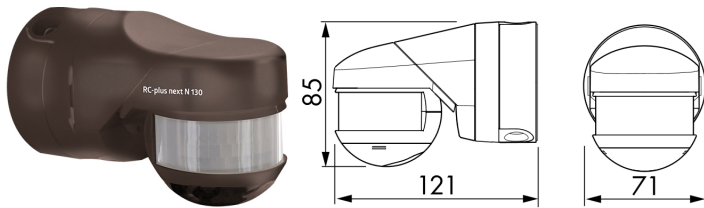

RC-plus next N 130

i СВЕДЕНИЯ О ПРОДУКТЕ

- Уличный датчик движения с диапазоном обнаружения 130° коричневый
- Защита от подкрадывания 360° для сплошного контроля
- Экономия энергии благодаря динамичному регулированию времени работы
- Бесступенчатое ограничение диапазона обнаружения без отвертки
- Современный чувствительный элемент для более высокого качества обнаружения, при фронтальном движении
- Улучшенный режим проверки дальности действия
- Мгновенный ввод в эксплуатацию с использованием заводских настроек
- С помощью пульта дистанционного управления IR-RC можно настраивать множество различных функций
- Настенный, потолочный монтаж, монтаж на внешний и внутренние углы
- Ввод соединительного кабеля возможен сверху, снизу и с обратной стороны
- Монтаж на цоколе с помощью одной руки
- Для узких земельных участков, дорог, въездов

■ ТЕХНИЧЕСКИЕ ДАННЫЕ

	110 - 240 V AC 50 / 60 Гц	
	около 0,5 Вт	
	130°	
	защита от подкрадывания	Ø 4 м
	фронтально	Ø 6 м
	перпендикулярно	Ø 20 м
	Площадь покрытия	225 м ²
	Высота подвеса	2 м / 5 м / 2,5 м
	IP	IP54 / Class II
		121 x 71 x 85 мм
		от -25°C до +50°C
		высококачественный и устойчивый к УФ поликарбонат
		IR-RC, IR-адаптер для смартфонов, IR-RC-LD, IR-RC-Mini
	Канал 1 (управление освещением)	3000 Вт, cosφ= 1 1500 Вт, cosφ= 0.5
		15 сек. - 16 мин или импульс
		2 - 2000 Люкс

Наименование	Цвет	Код товара
RC-plus next N 130	коричневый	93324
Аксессуары (опция)		
IR-Adapter	черный	92726
IR-RC		92200
IR-RC-Mini		92090
Защитная сетка BSK (Ø 164 x 143 мм)	белый	92467
RC-компенсатор	белый	10880
Mini-RC-компенсатор	черный	10882
Угловой цоколь RC-plus next	коричневый	97014
Цоколь RC-plus next внутренний угол	белый	97005