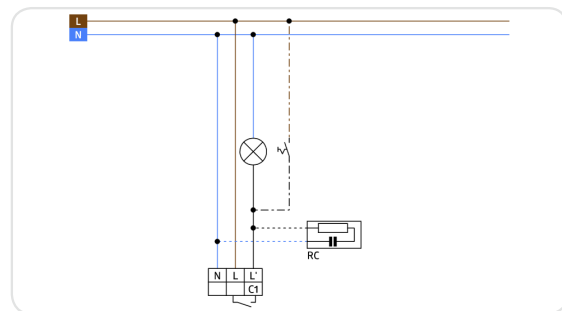

RC-plus next N 130

i СВЕДЕНИЯ О ПРОДУКТЕ

- Уличный датчик движения с диапазоном обнаружения 130° коричневый
- Защита от подкрадывания 360° для сплошного контроля
- Экономия энергии благодаря динамичному регулированию времени работы
- Бесступенчатое ограничение диапазона обнаружения без отвертки
- Современный чувствительный элемент для более высокого качества обнаружения, при фронтальном движении
- Улучшенный режим проверки дальности действия
- Мгновенный ввод в эксплуатацию с использованием заводских настроек
- С помощью пульта дистанционного управления IR-RC можно настраивать множество различных функций
- Настенный, потолочный монтаж, монтаж на внешний и внутренние углы
- Ввод соединительного кабеля возможен сверху, снизу и с обратной стороны
- Монтаж на цоколе с помощью одной руки
- Для узких земельных участков, дорог, въездов

■ ТЕХНИЧЕСКИЕ ДАННЫЕ

	110 - 240 V AC 50 / 60 Гц	
	около 0,5 Вт	
	130°	
	защита от подкрадывания	Ø 4 м
	фронтально	Ø 6 м
	перпендикулярно	Ø 20 м
	Площадь покрытия	225 м ²
	Высота подвеса	2 м / 5 м / 2,5 м
	IP	IP54 / Class II
		121 x 71 x 85 мм
		от -25°C до +50°C
		высококачественный и устойчивый к УФ поликарбонат
		IR-RC, IR-адаптер для смартфонов, IR-RC-LD, IR-RC-Mini
	Канал 1 (управление освещением)	3000 Вт, cosφ= 1 1500 Вт, cosφ= 0.5
		15 сек. - 16 мин или импульс
		2 - 2000 Люкс

Наименование	Цвет	Код товара
RC-plus next N 130	коричневый	93324
Аксессуары (опция)		
IR-Adapter	черный	92726
IR-RC		92200
IR-RC-Mini		92090
Защитная сетка BSK (Ø 164 x 143 мм)	белый	92467
RC-компенсатор	белый	10880
Mini-RC-компенсатор	черный	10882
Угловой цоколь RC-plus next	коричневый	97014
Цоколь RC-plus next внутренний угол	белый	97005