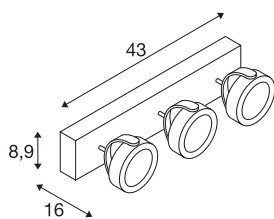

### Технические характеристики

Тов. №:	1000131
Количество различных источников света	3
Номинальное первичное напряжение	220-240V ~50/60Hz mA/V
Вторичный ток / вторичное напряжение	350/700mA
Длина	43 cm
Ширина	8.9 cm
Высота	16 cm
Вес нетто	2.21 kg
вес брутто	2.61 kg
IP Code	IP 20
Класс защиты	I
Сборка	Накладной
Детали сборки	Потолок, Стена
С регулировкой яркости	Да
Технология регулирования яркости	Фазовая отсечка
Мощность	47 W
Световой поток	3000 lm
Цветовая температура	3000 Kelvin
Половинный угол	60 °
Цвет	черный
CRI	80