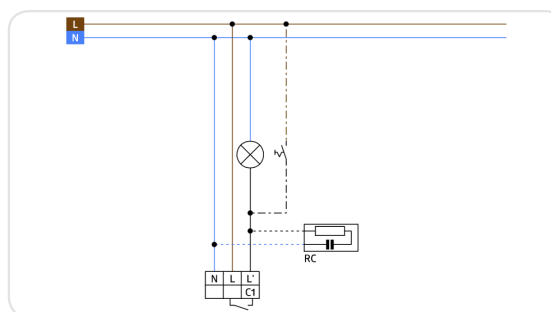

RC-plus next N 130

СВЕДЕНИЯ О ПРОДУКТЕ

- Уличный датчик движения с диапазоном обнаружения 130° черный
- Защита от подкрадывания 360° для сплошного контроля
- Экономия энергии благодаря динамичному регулированию времени работы
- Бесступенчатое ограничение диапазона обнаружения без отвертки
- Современный чувствительный элемент для более высокого качества обнаружения, при фронтальном движении
- Улучшенный режим проверки дальности действия
- Мгновенный ввод в эксплуатацию с использованием заводских настроек
- С помощью пульта дистанционного управления IR-RC можно настраивать множество различных функций
- Настенный, потолочный монтаж, монтаж на внешний и внутренние углы
- Ввод соединительного кабеля возможен сверху, снизу и с обратной стороны
- Монтаж на цоколе с помощью одной руки
- Для узких земельных участков, дорог, въездов

ТЕХНИЧЕСКИЕ ДАННЫЕ

	110 - 240 V AC 50 / 60 Гц	
	около 0,5 Вт	
	130°	
	защита от подкрадывания	Ø 4 м
	фронтально	Ø 6 м
	перпендикулярно	Ø 20 м
	Площадь покрытия	225 м ²
	Высота подвеса	2 м / 5 м / 2,5 м
	IP	IP54 / Class II
		121 x 71 x 85 мм
		от -25°C до +50°C
		высококачественный и устойчивый к УФ поликарбонат
		IR-RC, IR-адаптер для смартфонов, IR-RC-LD, IR-RC-Mini
	Канал 1 (управление освещением)	3000 Вт, cosφ= 1
		1500 Вт, cosφ= 0.5
		15 сек. - 16 мин или импульс
		2 - 2000 Люкс

Наименование	Цвет	Код товара
RC-plus next N 130	черный	93323
Аксессуары (опция)		
IR-Adapter	черный	92726
IR-RC		92200
IR-RC-Mini		92090
Защитная сетка BSK (Ø 164 x 143 мм)	белый	92467
RC-компенсатор	белый	10880
Mini-RC-компенсатор	черный	10882
Угловой цоколь RC-plus next	черный	97024
Цоколь RC-plus next внутренний угол	белый	97005