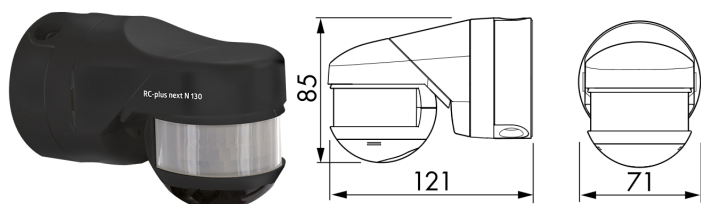

RC-plus next N 130

СВЕДЕНИЯ О ПРОДУКТЕ

- Уличный датчик движения с диапазоном обнаружения 130° черный
- Защита от подкрадывания 360° для сплошного контроля
- Экономия энергии благодаря динамичному регулированию времени работы
- Бесступенчатое ограничение диапазона обнаружения без отвертки
- Современный чувствительный элемент для более высокого качества обнаружения, при фронтальном движении
- Улучшенный режим проверки дальности действия
- Мгновенный ввод в эксплуатацию с использованием заводских настроек
- С помощью пульта дистанционного управления IR-RC можно настраивать множество различных функций
- Настенный, потолочный монтаж, монтаж на внешний и внутренние углы
- Ввод соединительного кабеля возможен сверху, снизу и с обратной стороны
- Монтаж на цоколе с помощью одной руки
- Для узких земельных участков, дорог, въездов

ТЕХНИЧЕСКИЕ ДАННЫЕ

	110 - 240 V AC 50 / 60 Гц	
	около 0,5 Вт	
	130°	
	защита от подкрадывания	Ø 4 м
	фронтально	Ø 6 м
	перпендикулярно	Ø 20 м
	Площадь покрытия	225 м ²
	Высота подвеса	2 м / 5 м / 2,5 м
	IP	IP54 / Class II
		121 x 71 x 85 мм
		от -25°C до +50°C
		высококачественный и устойчивый к УФ поликарбонат
		IR-RC, IR-адаптер для смартфонов, IR-RC-LD, IR-RC-Mini
	Канал 1 (управление освещением)	3000 Вт, cosφ= 1
		1500 Вт, cosφ= 0.5
		15 сек. - 16 мин или импульс
		2 - 2000 Люкс

Наименование	Цвет	Код товара
RC-plus next N 130	черный	93323
Аксессуары (опция)		
IR-Adapter	черный	92726
IR-RC		92200
IR-RC-Mini		92090
Защитная сетка BSK (Ø 164 x 143 мм)	белый	92467
RC-компенсатор	белый	10880
Mini-RC-компенсатор	черный	10882
Угловой цоколь RC-plus next	черный	97024
Цоколь RC-plus next внутренний угол	белый	97005