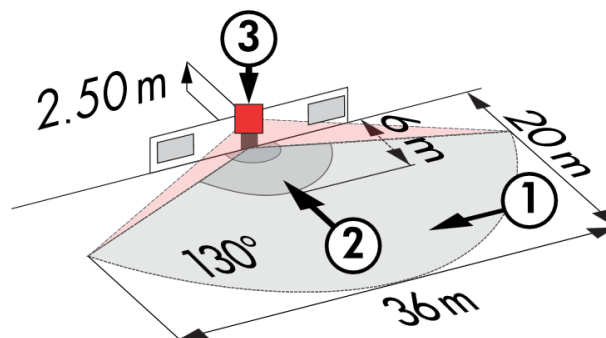

RC-plus next N 130

СВЕДЕНИЯ О ПРОДУКТЕ

- Уличный датчик движения с диапазоном обнаружения 130° черный
- Защита от подкрадывания 360° для сплошного контроля
- Экономия энергии благодаря динамичному регулированию времени работы
- Бесступенчатое ограничение диапазона обнаружения без отвертки
- Современный чувствительный элемент для более высокого качества обнаружения, при фронтальном движении
- Улучшенный режим проверки дальности действия
- Мгновенный ввод в эксплуатацию с использованием заводских настроек
- С помощью пульта дистанционного управления IR-RC можно настраивать множество различных функций
- Настенный, потолочный монтаж, монтаж на внешний и внутренние углы
- Ввод соединительного кабеля возможен сверху, снизу и с обратной стороны
- Монтаж на цоколе с помощью одной руки
- Для узких земельных участков, дорог, въездов

ТЕХНИЧЕСКИЕ ДАННЫЕ

	110 - 240 V AC 50 / 60 Гц	
	около 0,5 Вт	
	130°	
	защита от подкрадывания	Ø 4 м
	фронтально	Ø 6 м
	перпендикулярно	Ø 20 м
	Площадь покрытия	225 м ²
	Высота подвеса	2 м / 5 м / 2,5 м
	IP	IP54 / Class II
		121 x 71 x 85 мм
		от -25°C до +50°C
		высококачественный и устойчивый к УФ поликарбонат
		IR-RC, IR-адаптер для смартфонов, IR-RC-LD, IR-RC-Mini
	Канал 1 (управление освещением)	3000 Вт, cosφ= 1
		1500 Вт, cosφ= 0.5
		15 сек. - 16 мин или импульс
		2 - 2000 Люкс