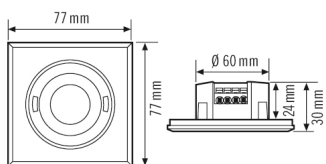

PD-FLAT 360i/8 SQUARE WHITE DALI

Номер артикула **GTIN**
 EP10427558 4015120427558

Габаритный чертеж

Зоны охвата

диапазоном обнаружения

■ Поперечная (A)	Ø 8 m
■ Фронтальная (B)	Ø 6 m
■ Зона обнаружения (C)	Ø 4 m