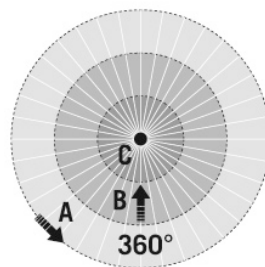

Цвет	Белый, по цветовой гамме близок к RAL 9010
Электрическая Исполнение	
система управления	DALI
Класс защиты	III
Номинальное напряжение	9,5 - 22,5 V
Потребляемая мощность	0,3 W
Потребление тока	12 mA
Сенсорная техника	
Угол обнаружения	360°
диапазоном обнаружения поперек	Ø 8 m
диапазоном обнаружения фронтально	Ø 6 m
Угол охвата, диапазон обнаружения	Ø 4 m
Угол охвата	вплоть до 50 m ²
Регулировка дальности действия	механически с помощью встроенной линзовой насадки
Принят. Высота монтажа	2,5 м
макс. Высота монтажа	5 м
Измерение освещенности	Смешанный свет
Яркость	3 - 1000 lx
КАНАЛЫ (ОСВЕЩЕНИЕ / ОВК)	
Кол-во каналов освещения	1
Кол-во каналов ОВК	2
Кнопочный вход освещение	1
Кнопочный вход ОВК	-
Ведомый вход	✓

PD-FLAT 360i/8 SQUARE WHITE DALI

Номер артикула **GTIN**
 EP10427558 4015120427558

Габаритный чертеж

Зоны охвата

диапазоном обнаружения

■ Поперечная (A)	Ø 8 m
■ Фронтальная (B)	Ø 6 m
■ Зона обнаружения (C)	Ø 4 m