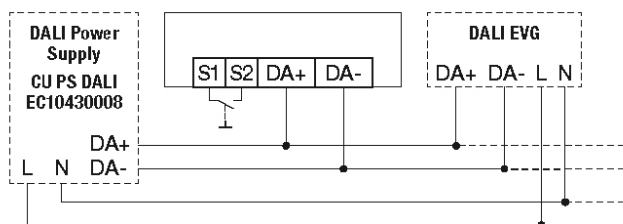

PD-FLAT 360i/8 SQUARE WHITE DALI

Номер артикула **GTIN**
 EP10427558 4015120427558

Габаритный чертеж

Зоны охвата

диапазоном обнаружения

■ Поперечная (A)	Ø 8 m
■ Фронтальная (B)	Ø 6 m
■ Зона обнаружения (C)	Ø 4 m

Схема подключения

Схема подключения

Стандартная эксплуатация

Режим ведущего/ведомого устройства