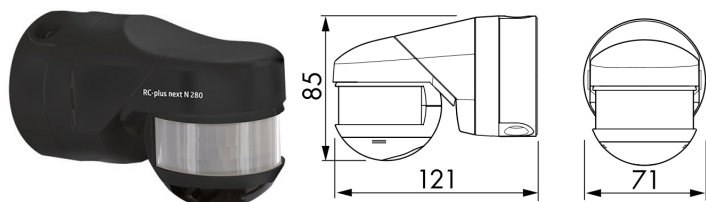

## RC-plus next N 280

### **i** СВЕДЕНИЯ О ПРОДУКТЕ

- Уличный датчик движения с диапазоном обнаружения 280° черный
- Защита от подкрадывания 360° для сплошного контроля
- Экономия энергии благодаря динамичному регулированию времени работы
- Бесступенчатое ограничение диапазона обнаружения без отвертки
- Современный чувствительный элемент для более высокого качества обнаружения, при фронтальном движении
- Улучшенный режим проверки дальности действия
- Мгновенный ввод в эксплуатацию с использованием заводских настроек
- С помощью пульта дистанционного управления IR-RC можно настраивать множество различных функций
- Настенный, потолочный монтаж, монтаж на внешний и внутренние углы
- Ввод соединительного кабеля возможен сверху, снизу и с обратной стороны
- Монтаж на цоколе с помощью одной руки
- Контроль двух сторон здания, парковок, складов

### ■ ТЕХНИЧЕСКИЕ ДАННЫЕ

|  |  |
|--|--|
|  | 110 - 240 V AC 50 / 60 Гц                              |
|  | около 0,5 Вт   |
|  | 280°   |
|  | защита от подкрадывания Ø 4 м                          |
|  | фронтально Ø 6 м                                       |
|  | перпендикулярно Ø 20 м                                 |
|  | Площадь покрытия 489 м <sup>2</sup>                    |
|  | Высота подвеса min/max/recomen 2 м/ 5 м/ 2,5 м         |
|  | IP54 / Class II  |
|  | 121 x 71 x 85 мм                                       |
|  | от -25°C до +50°C                                      |
|  | высококачественный и устойчивый к УФ поликарбонат      |
|  | IR-RC, IR-адаптер для смартфонов, IR-RC-LD, IR-RC-Mini |
|  | Канал 1 (управление освещением) 3000 Вт, cosφ= 1       |
|  | 1500 Вт, cosφ= 0.5                                     |
|  | 15 сек. - 16 мин или импульс                           |
|  | 2 - 2000 Люкс  |