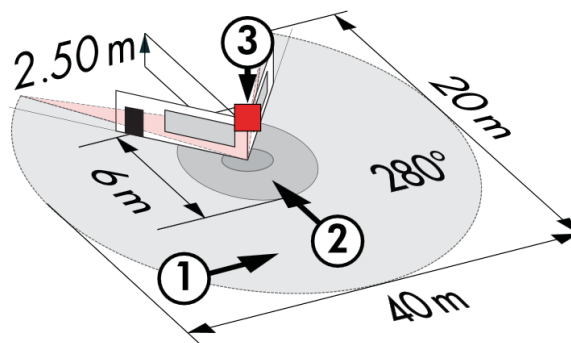

### **i** СВЕДЕНИЯ О ПРОДУКТЕ

- Уличный датчик движения с диапазоном обнаружения 280° черный
- Защита от подкрадывания 360° для сплошного контроля
- Экономия энергии благодаря динамичному регулированию времени работы
- Бесступенчатое ограничение диапазона обнаружения без отвертки
- Современный чувствительный элемент для более высокого качества обнаружения, при фронтальном движении
- Улучшенный режим проверки дальности действия
- Мгновенный ввод в эксплуатацию с использованием заводских настроек
- С помощью пульта дистанционного управления IR-RC можно настраивать множество различных функций
- Настенный, потолочный монтаж, монтаж на внешний и внутренние углы
- Ввод соединительного кабеля возможен сверху, снизу и с обратной стороны
- Монтаж на цоколе с помощью одной руки
- Контроль двух сторон здания, парковок, складов

### ■ ТЕХНИЧЕСКИЕ ДАННЫЕ

|  |  |
|--|--|
|  | 110 - 240 V AC 50 / 60 Гц                              |
|  | около 0,5 Вт   |
|  | 280°   |
|  | защита от подкрадывания Ø 4 м                          |
|  | фронтально Ø 6 м                                       |
|  | перпендикулярно Ø 20 м                                 |
|  | Площадь покрытия 489 м <sup>2</sup>                    |
|  | Высота подвеса min/max/recomen 2 м/ 5 м/ 2,5 м         |
|  | IP54 / Class II  |
|  | 121 x 71 x 85 мм                                       |
|  | от -25°C до +50°C                                      |
|  | высококачественный и устойчивый к УФ поликарбонат      |
|  | IR-RC, IR-адаптер для смартфонов, IR-RC-LD, IR-RC-Mini |
|  | Канал 1 (управление освещением) 3000 Вт, cosφ= 1       |
|  | 1500 Вт, cosφ= 0.5                                     |
|  | 15 сек. - 16 мин или импульс                           |
|  | 2 - 2000 Люкс  |