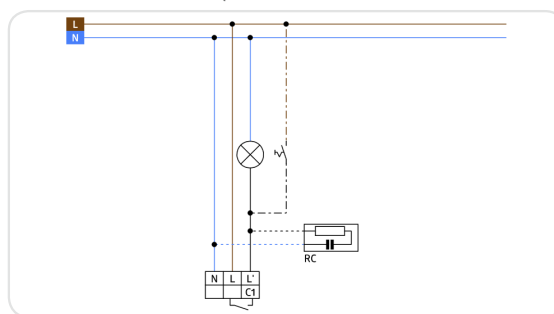

### **i** СВЕДЕНИЯ О ПРОДУКТЕ

- Уличный датчик движения с диапазоном обнаружения 280° черный
- Защита от подкрадывания 360° для сплошного контроля
- Экономия энергии благодаря динамичному регулированию времени работы
- Бесступенчатое ограничение диапазона обнаружения без отвертки
- Современный чувствительный элемент для более высокого качества обнаружения, при фронтальном движении
- Улучшенный режим проверки дальности действия
- Мгновенный ввод в эксплуатацию с использованием заводских настроек
- С помощью пульта дистанционного управления IR-RC можно настраивать множество различных функций
- Настенный, потолочный монтаж, монтаж на внешний и внутренние углы
- Ввод соединительного кабеля возможен сверху, снизу и с обратной стороны
- Монтаж на цоколе с помощью одной руки
- Контроль двух сторон здания, парковок, складов

### ■ ТЕХНИЧЕСКИЕ ДАННЫЕ

|  |  |
|--|--|
|  | 110 - 240 V AC 50 / 60 Гц                              |
|  | около 0,5 Вт   |
|  | 280°   |
|  | защита от подкрадывания Ø 4 м                          |
|  | фронтально Ø 6 м                                       |
|  | перпендикулярно Ø 20 м                                 |
|  | Площадь покрытия 489 м <sup>2</sup>                    |
|  | Высота подвеса min/max/recomen 2 м/ 5 м/ 2,5 м         |
|  | IP54 / Class II  |
|  | 121 x 71 x 85 мм                                       |
|  | от -25°C до +50°C                                      |
|  | высококачественный и устойчивый к УФ поликарбонат      |
|  | IR-RC, IR-адаптер для смартфонов, IR-RC-LD, IR-RC-Mini |
|  | Канал 1 (управление освещением) 3000 Вт, cosφ= 1       |
|  | 1500 Вт, cosφ= 0.5                                     |
|  | 15 сек. - 16 мин или импульс                           |
|  | 2 - 2000 Люкс  |