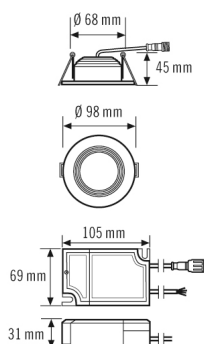

#### КРЕПЛЕНИЕ

Тип монтажа	Установка
Место монтажа	потолок
Монтажные размеры	Глубина монтажа: 70 mm, Ø 75 mm
Поперечное сечение подключаемого кабеля	0.75 mm <sup>2</sup>

#### КОРПУС

Примерные	Высота/глубина 45 mm, Ø 98 mm
Масса	330 g
Материал	Алюминий с порошковым покрытием
Степень защиты	IP20 / IP44 под потолком (встр.)
Допустимая температура окружающей среды	-20 °C...+40 °C
Относительная влажность воздуха	5 – 93 % без конденсата
Цвет	Белый, по цветовой гамме близок к RAL 9003
Проверка нити накала по IEC 60695-2-10	650 °C

### Чертеж с размерами