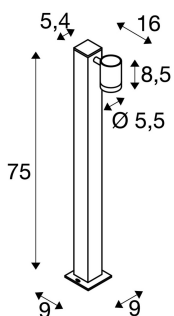

HELIA I Sensor FL

уличный светодиодный торшер с датчиком движения, антрацитовый, 3000 К. IP55

Ландшафтный и напольный светильник HELIA в пуритическом стиле изготовлен из алюминия и оснащен рожком, а также датчиком движения. В светильнике установлен высоковольтный светодиод с теплым белым цветом свечения. Светильник, доступный в антрацитовом цвете, можно напрямую подключить к сети напряжением 230 В. Светильник имеет степень защиты IP55 и может использоваться вне помещений. Этот светильник оснащен встроенными светодиодными лампами с регулировкой яркости. Дополнительно серия HELIA также включает подвесной светильник, настенный светильник и прожектор для подсветки витрин, благодаря чему является универсальной в применении.

Технические характеристики

Тов. №:	1002199
Количество различных источников света	1
Номинальное первичное напряжение	220-240V ~50/60Hz mA/V
Вертикальный диапазон изменения угла наклона от	90 °
Вертикальный диапазон изменения угла наклона от	320 °
Длина	16.0 cm
Ширина	9.0 cm
Высота	75.0 cm
Вес нетто	1.576 kg
вес брутто	2.444 kg
IP Code	IP 55
Класс защиты	I
Детали сборки	Пол
Мощность	8.0 W
Световой поток	450 lm
Цветовая температура	3000 Kelvin
Половинный угол	35 °
Цвет	антрацитовый
CRI	>80
Binning	3
LXXBXX Данные	70/50

Срок службы	30000 h
BIG WHITE Seite	580

Примечания
