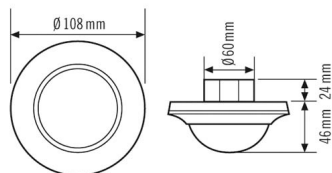

| Сенсорная техника | |
|-----------------------------------|------------------------------|
| Угол обнаружения | 360° |
| диапазоном обнаружения поперек | Ø 24 м |
| диапазоном обнаружения фронтально | Ø 11 м |
| Угол охвата, диапазон обнаружения | Ø 8 м |
| Угол охвата | вплоть до 453 м ² |
| Принят. Высота монтажа | 3 м |
| макс. Высота монтажа | 10 м |
| Измерение освещенности | отсутствуют |

PD-C 360/24 Slave

Номер артикула **GTIN**
 EP10055386 4015120055386

Аксессуары

| Обозначение изделия | Номер артикула | GTIN |
|---------------------------------|----------------|---------------|
| COMPACT MOUNTING BOX IP20 SM WH | EP10425370 | 4015120425370 |
| COMPACT MOUNTING BOX IP20 SM SR | EP10425387 | 4015120425387 |
| COMPACT MOUNTING BOX IP54 SM WH | EP10425905 | 4015120425905 |
| COMPACT MOUNTING BOX IP54 SM SR | EP10425912 | 4015120425912 |
| COMPACT COVER SET 24/32 SR | EP10425431 | 4015120425431 |
| MOUNTING SET IP20 FM 62 WH | EP10425929 | 4015120425929 |
| BASKET GUARD ROUND SMALL | EM10425615 | 4015120425615 |
| BASKET GUARD ROUND LARGE | EM10425608 | 4015120425608 |
| COMPACT MOUNTING BOX IP54 SM BK | EP10426940 | 4015120426940 |
| COMPACT MOUNTING BOX IP20 SM BK | EP10426933 | 4015120426933 |
| COMPACT COVER SET 24/32 BK | EP00007491 | 4015120007491 |

Габаритный чертеж

Зоны охвата

диапазоном обнаружения

| | |
|------------------------|--------|
| ■ Поперечная (A) | Ø 24 м |
| ■ Фронтальная (B) | Ø 11 м |
| ■ Зона обнаружения (C) | Ø 8 м |

Схема подключения