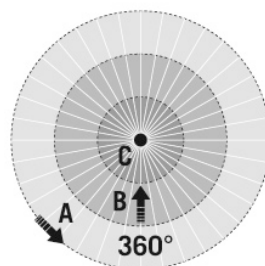

| Сенсорная техника | |
|-----------------------------------|------------------------------|
| Угол обнаружения | 360° |
| диапазоном обнаружения поперек | Ø 24 м |
| диапазоном обнаружения фронтально | Ø 11 м |
| Угол охвата, диапазон обнаружения | Ø 8 м |
| Угол охвата | вплоть до 453 м ² |
| Принят. Высота монтажа | 3 м |
| макс. Высота монтажа | 10 м |
| Измерение освещенности | отсутствуют |

Габаритный чертеж

Зоны охвата

диапазоном обнаружения

| | |
|------------------------|--------|
| ■ Поперечная (A) | Ø 24 м |
| ■ Фронтальная (B) | Ø 11 м |
| ■ Зона обнаружения (C) | Ø 8 м |

Схема подключения