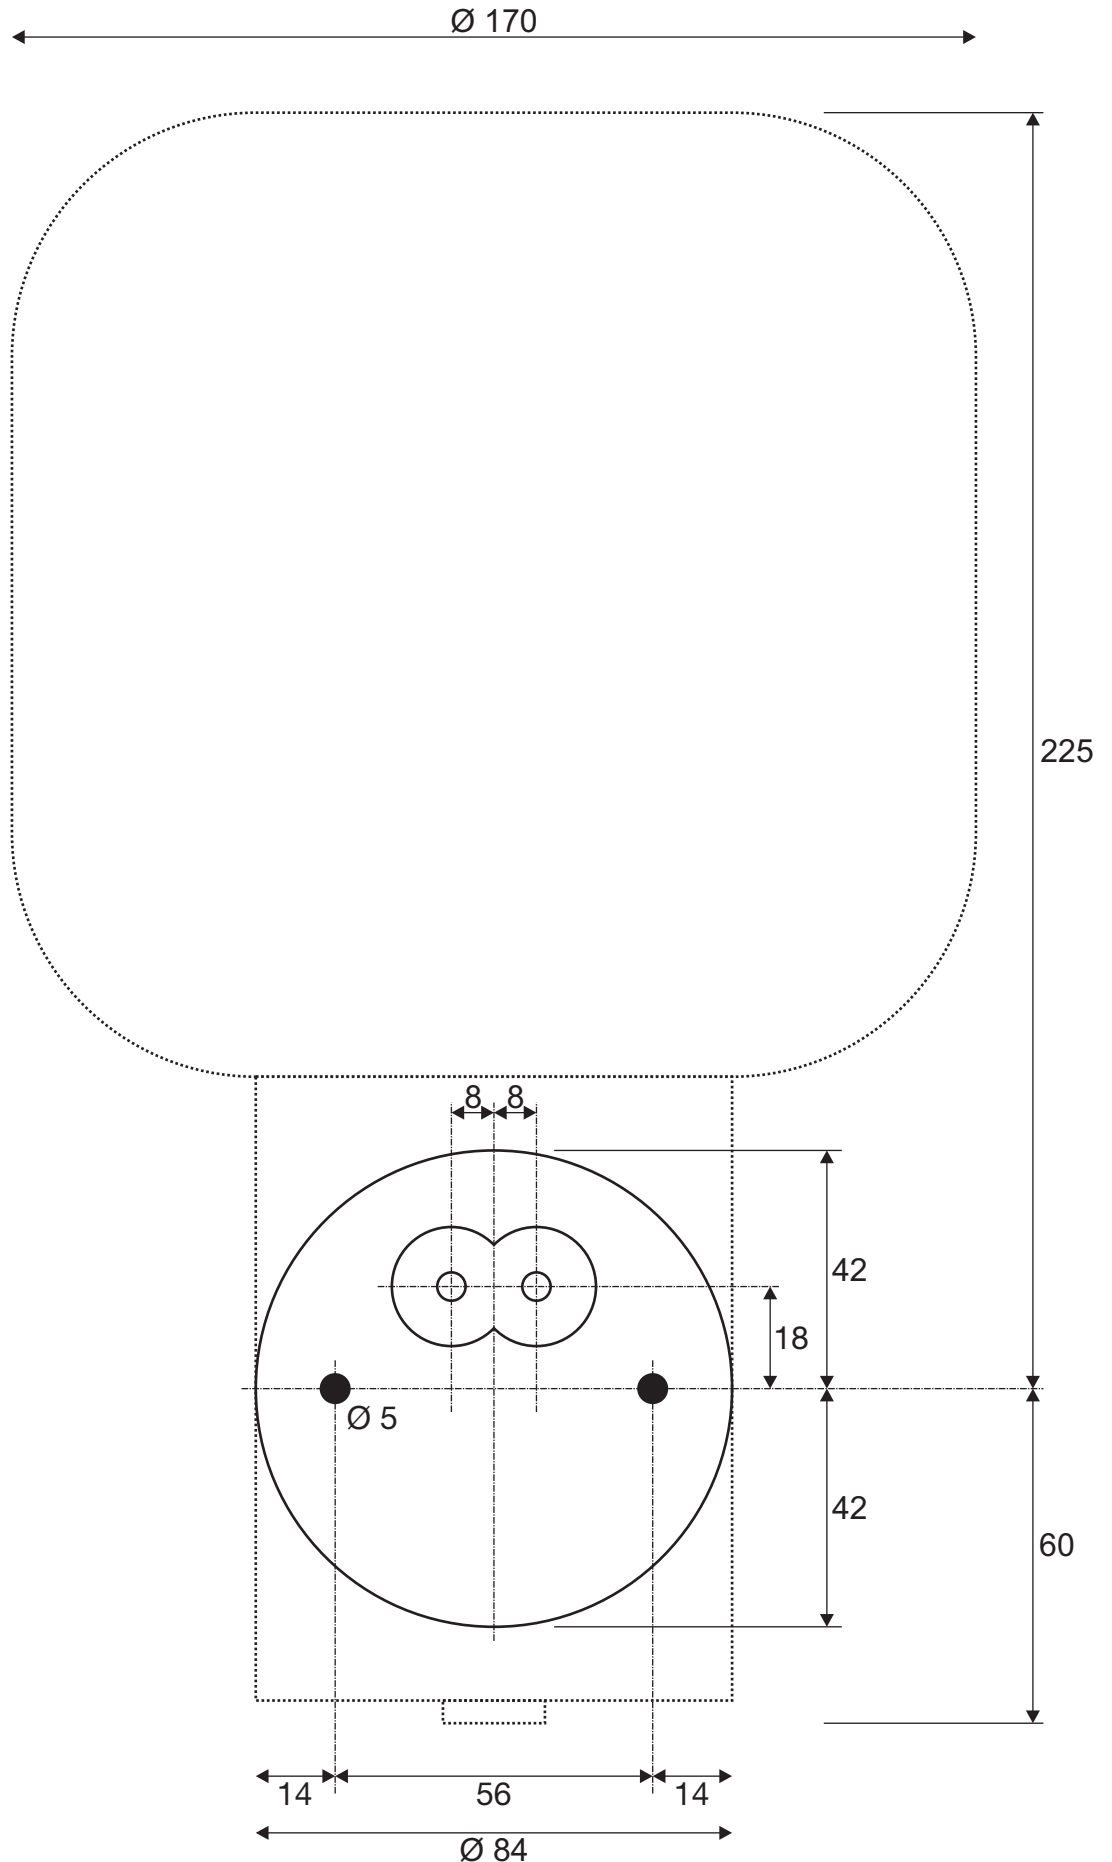

Item-no. 1004679
 (mm)
 not in scale
 nicht maßstäblich

15.10.2020 SLV GmbH

Technische Änderungen vorbehalten. Technical Details are subject to change. Les détails techniques sont sujet à des changements. Nos reservamos el derecho a modificaciones técnicas. Modifiche tecniche riservate. Behoudens technische wijzigingen.