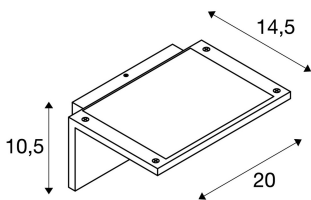

Технические характеристики

Тов. №:	1002597
Ширина	20.0 cm
Высота	10.5 cm
Глубина	14.5 cm
Вес нетто	0.926 kg
вес брутто	1.157 kg
IP Code	IP 54
Класс защиты	III
Класс ударопрочности	IK02
Ударопрочность	0,20000000000000001 Joule
Сборка	MOUNTING_SURFACE
Детали сборки	Стена
Мощность	1.8 W
Световой поток	150 lm
Цветовая температура	3000 Kelvin
Половинный угол	130 °
Цвет	антрацитовый
CRI	>80
LXXBXX Данные	70/50
Минимальная температура окружающей среды	-20 °C
Максимальная температура окружающей среды	50 °C
BIG WHITE Seite	641