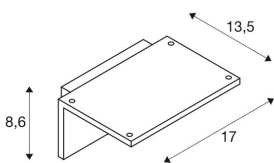

LED SENSOR WL

светодиодный уличный накладной настенный светильник, IP44, белый, 3000 К

Настенный светильник LED SENSOR, оснащенный мощным светодиодом с теплым белым цветом свечения, доступен в нескольких цветах. Изготовленный из алюминия светильник предназначен для подключения к электросети напряжением 230 В при помощи установленного светодиодного драйвера. Светильник имеет степень защиты IP44 и может использоваться вне помещений. Дополнительно светильник оснащен встроенным датчиком движения. Этот светильник оснащен встроенными светодиодными лампами.

Технические характеристики

Тов. №:	1001970
Номинальное первичное напряжение	100-240V ~50/60Hz mA/V
Вторичный ток / вторичное напряжение	240 mA/V
Ширина	17.0 cm
Высота	8.6 cm
Глубина	13.5 cm
Вес нетто	0.655 kg
вес брутто	0.813 kg
IP Code	IP 44
Класс защиты	I
Класс ударопрочности	IK02
Ударопрочность	0,20000000000000001 Joule
Сборка	MOUNTING_SURFACE
Детали сборки	Стена
Номер сквозного монтажа проводки	20
Мощность	9.8 W
Световой поток	560 lm
Цветовая температура	3000 Kelvin
Половинный угол	100 °
Цвет	белый
CRI	>80
Binning	3