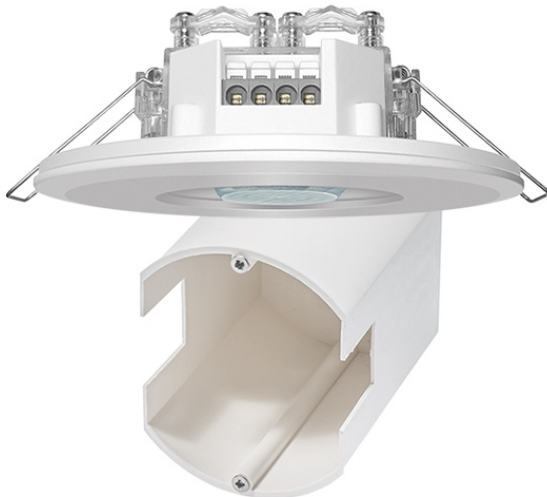

## PD-FLAT-E 360i/8 ROUND WHITE

Номер артикула **GTIN**  
EP10428555 4015120428555

### Описание изделия

- Дизайнерский датчик присутствия, дальность действия прибл. 8 м в Ø
  - 1 канал, включение/выключение, переключение с прохождением через нуль оптимизировано для светодиодных светильников
  - Ведущее устройство/ведомое устройство (параллельное подключение)
  - Плоская форма, дизайнерские пластиковые крышки: круглая, с монтажной коробкой PD-FLAT, белая, возможны разные варианты замены (в качестве альтернативы: стекло, квадратная, черная)
- #####
- Переключение с прохождением через нуль
  - Простая настройка параметров, дистанционное управление и документирование с помощью ESY-Pep и приложения ESY

### Технические характеристики

Общие сведения	
Категория устройства	Потолочный датчик присутствия
примечания к товару	Пожалуйста, обратите внимание на Заявление о автоматический выключатель в области загрузки продукта.
Пользовательский интерфейс	ИК-пульта ДУ
Возможно дистанционное управление	✓
Соответствие	CE, RoHS, WEEE
Особые примечания к товару	Конфигурирование возможно только через ESY-Pep, ESY-App и пульт дистанционного управления.
Гарантия	5 года
КРЕПЛЕНИЕ	
Тип монтажа	Установка
Место установки	потолок
Монтажные размеры	Глубина монтажа: 70 mm, Ø 63 mm
Тип подключения	штпсельный зажим
Поперечное сечение подключаемого кабеля	1,50 - 2,50 mm <sup>2</sup>
КОРПУС	
Примерные	Высота/глубина 76 mm, Ø 94 mm
Масса	90 g
Материал	УФ-стабилизированный поликарбонат
Степень защиты	IP20
Допустимая температура окружающей среды	0 °C...+50 °C
Относительная влажность воздуха	5-93 % без конденсата