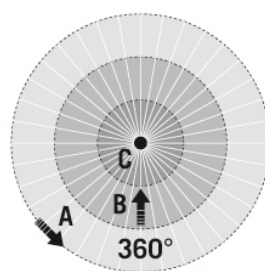

### диапазоном обнаружения

■ Поперечная (A)	Ø 8 m
■ Фронтальная (B)	Ø 6 m
■ Зона обнаружения (C)	Ø 4 m