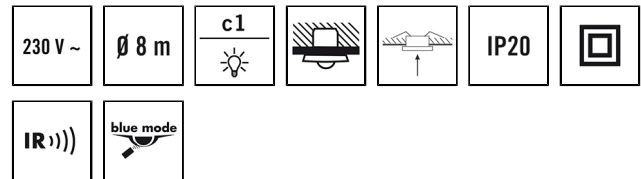

PD-FLAT-E 360i/8 ROUND WHITE

Номер артикула **GTIN**
EP10428555 4015120428555

Описание изделия

1. Дизайнерский датчик присутствия, дальность действия прибл. 8 м в Ø
   - 1 канал, включение/выключение, переключение с прохождением через нуль оптимизировано для светодиодных светильников
   - Ведущее устройство/ведомое устройство (параллельное подключение)
   - Плоская форма, дизайнерские пластиковые крышки: круглая, с монтажной коробкой PD-FLAT, белая, возможны разные варианты замены (в качестве альтернативы: стекло, квадратная, черная)
2. #####
3. Переключение с прохождением через нуль
   - Простая настройка параметров, дистанционное управление и документирование с помощью ESY-Pep и приложения ESY

Технические характеристики

Общие сведения	
Категория устройства	Потолочный датчик присутствия
примечания к товару	Пожалуйста, обратите внимание на Заявление о автоматический выключатель в области загрузки продукта.
Пользовательский интерфейс	ИК-пульта ДУ
Возможно дистанционное управление	✓
Соответствие	CE, RoHS, WEEE
Особые примечания к товару	Конфигурирование возможно только через ESY-Pep, ESY-App и пульт дистанционного управления.
Гарантия	5 года
КРЕПЛЕНИЕ	
Тип монтажа	Установка
Место установки	потолок
Монтажные размеры	Глубина монтажа: 70 mm, Ø 63 mm
Тип подключения	штпсельный зажим
Поперечное сечение подключаемого кабеля	1,50 - 2,50 mm²
КОРПУС	
Примерные	Высота/глубина 76 mm, Ø 94 mm
Масса	90 g
Материал	УФ-стабилизированный поликарбонат
Степень защиты	IP20
Допустимая температура окружающей среды	0 °C...+50 °C
Относительная влажность воздуха	5-93 % без конденсата

Цвет	Белый, по цветовой гамме близок к RAL 9010
Электрическая Исполнение	
система управления	ON/OFF
Класс защиты	II
Номинальное напряжение	230 V / 50 Hz
Потребляемая мощность	0,3 W
Ток включения	78 A / 5 ms
Сенсорная техника	
Угол обнаружения	360°
диапазоном обнаружения поперек	Ø 8 m
диапазоном обнаружения фронтально	Ø 6 m
Угол охвата, диапазон обнаружения	Ø 4 m
Угол охвата	вплоть до 50 m²
Принят. Высота монтажа	2,5 m
макс. Высота монтажа	5 m
Измерение освещенности	Смешанный свет
Яркость	5 - 2000 lx
Количество параллельно подключаемых датчиков	10
КАНАЛЫ (ОСВЕЩЕНИЕ / ОБК)	
Кол-во каналов освещения	1
Кнопочный вход освещение	1
Кнопочный вход ОБК	-
Ведомый вход	-