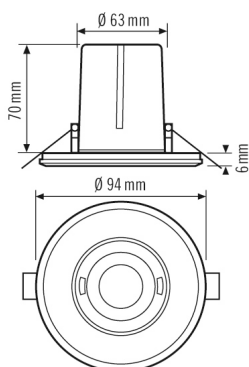

Режим	Полуавтоматика, полностью автоматический
Konstantlichtregelung	-
Канал	C1 Освещение
Функция	Переключение

Разрывная мощность	230 В/50 Гц, 2300 Вт/10 А (cos φ = 1), 1150 ВА/5 А (cos φ = 0,5) 600 W LED
Контакт выключателя	Замыкающий / с потенциалом
Вход выключателя	✓
Импульсная функция	✓
Время ожидания	60 с...30 min (ступенчато регулируемый)

Аксессуары

Обозначение изделия	Номер артикула	GTIN
ESY-Pen	EP10425356	4015120425356
REMOTE CONTROL MDi/PDi	EM10425509	4015120425509
FLAT COVER ROUND WH	EP00007231	4015120007231
FLAT COVER ROUND BK	EP00007279	4015120007279
FLAT COVER ROUND GY	EP00007316	4015120007316
FLAT COVER LARGE ROUND WH	EP10428579	4015120428579
FLAT COVER LARGE ROUND BK	EP10428098	4015120428098
FLAT COVER SQUARE WH	EP00007248	4015120007248
FLAT COVER SQUARE BK	EP00007286	4015120007286
FLAT COVER GLASS ROUND WH	EP00007255	4015120007255
FLAT COVER GLASS ROUND BK	EP00007293	4015120007293
FLAT COVER GLASS ROUND GY	EP00007323	4015120007323
FLAT COVER GLASS SQUARE WH	EP00007262	4015120007262
FLAT COVER GLASS SQUARE BK	EP00007309	4015120007309
BASKET GUARD ROUND LARGE	EM10425608	4015120425608
BASKET GUARD ROUND SMALL	EM10425615	4015120425615
FLAT MOUNTING SET IP20 FM	EP10426889	4015120426889
COMPACT MOUNTING BOX IP20 SM WH	EP10425370	4015120425370
COMPACT MOUNTING BOX IP54 SM WH	EP10425905	4015120425905

Габаритный чертёж