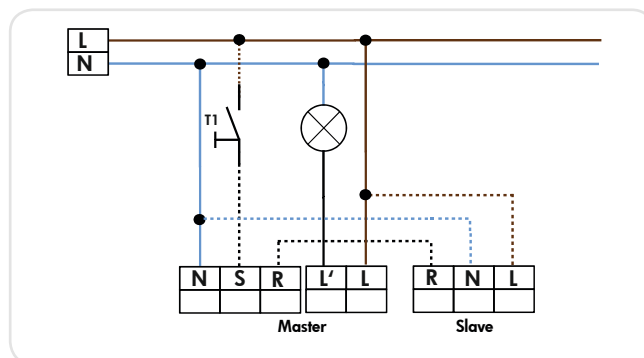

## PD11-M-1C-FLAT-FC

FC

FC

### **i** СВЕДЕНИЯ О ПРОДУКТЕ

- Зона обнаружения может быть расширена с ведомыми SLAVE
- Один канал для переключения операционных свет
- Видимая часть, когда встроены в потолок: 0.85 мм
- Master
- Специальное исполнение с пружинными зажимами для легкого и быстрого встраивания непосредственно в подвесные потолки
- Простота в эксплуатации с пульта дистанционного управления (аксессуар)

### ■ ТЕХНИЧЕСКИЕ ДАННЫЕ

- ~ 110-240 V AC , 50 / 60 Hz
- ☂ 360°
- ☐ Ø 9 м перпендикулярно
- ☐ Ø 6 м фронтально
- ☐ Ø 3 м сидя
- IP IP20 / Класс II
- 🌡 от -25°C до +50°C
- ☐ Из устойчивого к УФ поликарбоната
- 📶 IR-PD-1C
- Канал 1 (управление светом)**
- ⚡ 2300 W, cos φ = 1
- ⚡ 1150 VA, cos φ = 0.5
- 🕒 5 - 30 мин с дистанционным управлением