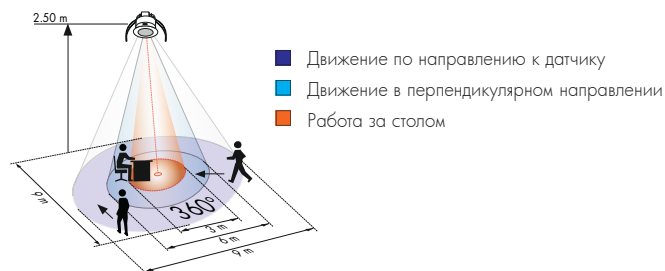

### **i** СВЕДЕНИЯ О ПРОДУКТЕ

- Зона обнаружения может быть расширена с ведомыми SLAVE
- Один канал для переключения операционных свет
- Видимая часть, когда встроены в потолок: 0.85 мм
- Master
- Специальное исполнение с пружинными зажимами для легкого и быстрого встраивания непосредственно в подвесные потолки
- Простота в эксплуатации с пульта дистанционного управления (аксессуар)

### ■ ТЕХНИЧЕСКИЕ ДАННЫЕ

- ~ 110-240 V AC , 50 / 60 Hz
- ☂ 360°
- ☐ Ø 9 м перпендикулярно
- ☐ Ø 6 м фронтально
- ☐ Ø 3 м сидя
- IP IP20 / Класс II
- 🌡 от -25°C до +50°C
- ☐ Из устойчивого к УФ поликарбоната
- 📶 IR-PD-1C
- Канал 1 (управление светом)**
- ⚡ 2300 W, cos φ = 1
- ⚡ 1150 VA, cos φ = 0.5
- 🕒 5 - 30 мин с дистанционным управлением