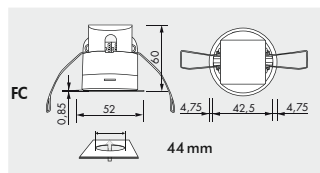

FC

i СВЕДЕНИЯ О ПРОДУКТЕ

- Зона обнаружения может быть расширена с ведомыми SLAVE
- Один канал для переключения операционных свет
- Видимая часть, когда встроены в потолок: 0.85 мм
- Master
- Специальное исполнение с пружинными зажимами для легкого и быстрого встраивания непосредственно в подвесные потолки
- Простота в эксплуатации с пульта дистанционного управления (аксессуар)

■ ТЕХНИЧЕСКИЕ ДАННЫЕ

- ~ 110-240 V AC , 50 / 60 Hz
- ☂ 360°
- ☐ Ø 9 м перпендикулярно
- ☐ Ø 6 м фронтально
- ☐ Ø 3 м сидя
- IP IP20 / Класс II
- 🌡 от -25°C до +50°C
- ☐ Из устойчивого к УФ поликарбоната
- 📶 IR-PD-1C
- **Канал 1 (управление светом)**
- ⚡ 2300 W, cos φ = 1
- ⚡ 1150 VA, cos φ = 0.5
- 🕒 5 - 30 мин с дистанционным управлением