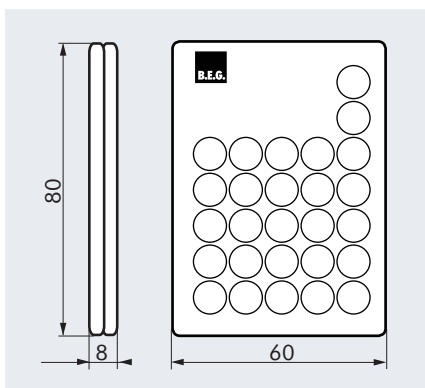

■ ПРОГРАММЫ И ФУНКЦИИ

	Программируемый режим открытия и закрытия – включая защиту от детей и саботажа после выполнения настроек		Средняя нормальный / высокая чувствительность
	Тестовый режим - контролируемая зона может быть измерена в шагах независимо от окружающей освещенности и позже удобно настроена.		Сброс - Сброс всех функций
	Выбор заданных значений порога освещенности - От 20 до 1000 люкс; рекомендация: помещения с дневным освещением – 300 люкс, без дневного освещения – 1000 люкс		Выключение освещения - Переключение между режимами: полуавтоматическим и автоматическим режимами работы; включение и выключение датчика движения
	Автоматическая функция считывания - Кнопка для сохранения текущего уровня освещенности в качестве значения для включения и выключения		Постоянная защита от саботажа - Постоянная блокировка датчика; активна только функция включения/выключения пульта дистанционного управления
	Кнопка с изображением солнца – заданное значение порога освещенности - Дневной режим работы		Определение порогового значения включения для достижения расчетного заданного значения
	Заданные значения времени включения освещения (реле и канал 1): - Импульс и 15 сек. – 30 мин.		Заданной Dämmerungswert - Ночной Режим
	Импульс функция/заданная включения отопления, канал		

Наименование	Цвет	Код товара
LUXOMAT® IR-PD3N-2C	серый	92115