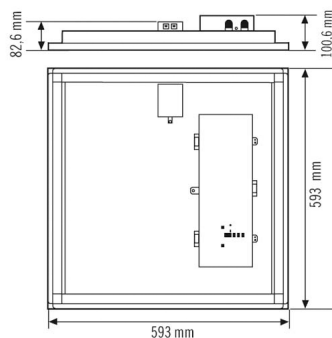

CELINE PNL 600 DDP OP 3200 830 IP20 LINECT

Номер артикула **GTIN**
EQ10123238 4015120123238

Технические характеристики

Общие сведения	
Категория устройства	Встраиваемый потолочный светильник
Возможно дистанционное управление	–
Соответствие	CE, EAC, RoHS, WEEE
Гарантия	5 года
КРЕПЛЕНИЕ	
Тип монтажа	Вставить
Место монтажа	потолок
Монтажные размеры	Монтажная длина: 600 мм x Монтажная ширина: 600 мм x Глубина монтажа: 140 мм
Тип подключения	Гнездо
Разъем	LINECT®
Поперечное сечение подключаемого кабеля	2.5 mm ²
Количество контактов	5
КОРПУС	
Примерные	Длина 593 мм x Ширина 593 мм x Высота/глубина 100.6 мм
Масса	5000 g
Материал	Сталь лаковый
Степень защиты	IP20
Допустимая температура окружающей среды	0 °C...+40 °C
Относительная влажность воздуха	5 – 93 % без конденсата
Цвет	Белый, по цветовой гамме близок к RAL 9003

Чертеж с размерами

Распределение света

Подробное Описание изделия

- Светодиодный светильник с матовым рассеивателем (MILKY)
- Может использоваться в качестве встраиваемого потолочного светильника для потолочных систем со скрытыми или видимыми несущими шинами с размерами 600x600 мм
- Очень хорошее качество света, подходит для автоматизированных рабочих мест по EN 12464-1
- Номинальный срок службы L80B50 при 25 °C 70000 h
- Интегрированная система EVG (вкл/выкл), установка без дополнительных комплектующих
- Готов к подключению через систему подключения светильников Linect(R)
- Мощность светодиодов 30 Вт
- Цветовая температура ок. 3000K (теплый белый)