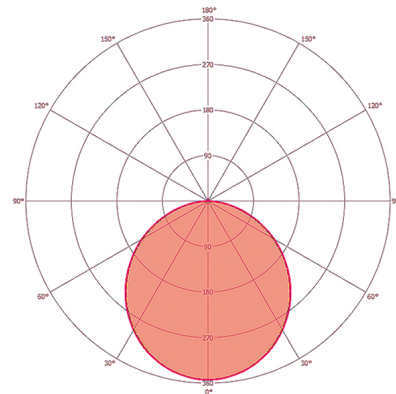

Распределение света

Подробное Описание изделия

- Светодиодный светильник с матовым рассеивателем (MILKY)
- Может использоваться в качестве встраиваемого потолочного светильника для потолочных систем со скрытыми или видимыми несущими шинами с размерами 600x600 мм
- Очень хорошее качество света, подходит для автоматизированных рабочих мест по EN 12464-1
- Номинальный срок службы L80B50 при 25 °C 70000 h
- Интегрированная система EVG (вкл/выкл), установка без дополнительных комплектующих
- Готов к подключению через систему подключения светильников Linect(R)
- Мощность светодиодов 30 Вт
- Цветовая температура ок. 3000K (теплый белый)