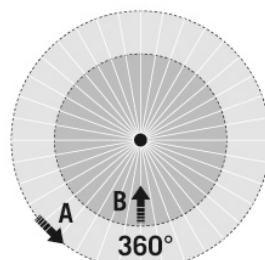

### диапазоном обнаружения

■ Поперечная (A)	Ø 8 m
■ Фронтальная (B)	Ø 6 m