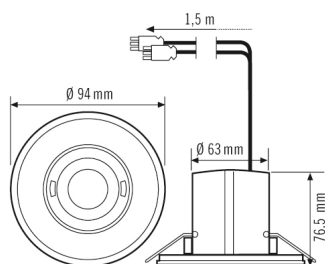

MD-FLAT-E 360i/8 RW WIELAND GST18

Номер артикула **GTIN**
EP10427862 4015120427862

Konstantlichtregelung	–
Канал	C1 Освещение
Функция	Переключение
Разрывная мощность	230 В/50 Гц, 2300 Вт/10 А (cos φ = 1), 1150 ВА/5 А (cos φ = 0,5) 600 W LED

Контакт выключателя	Замыкающий / с потенциалом
Вход выключателя	✓
Импульсная функция	✓
Время ожидания	60 с...30 min (ступенчато регулируемый)

Аксессуары

Обозначение изделия	Номер артикула	GTIN
ESY-Pen	EP10425356	4015120425356
REMOTE CONTROL MDi/PDi	EM10425509	4015120425509
FLAT COVER ROUND WH	EP00007231	4015120007231
FLAT COVER ROUND BK	EP00007279	4015120007279
FLAT COVER ROUND GY	EP00007316	4015120007316
FLAT COVER LARGE ROUND WH	EP10428579	4015120428579
FLAT COVER LARGE ROUND BK	EP10428098	4015120428098
FLAT COVER SQUARE WH	EP00007248	4015120007248
FLAT COVER SQUARE BK	EP00007286	4015120007286
FLAT COVER GLASS ROUND WH	EP00007255	4015120007255
FLAT COVER GLASS ROUND BK	EP00007293	4015120007293
FLAT COVER GLASS ROUND GY	EP00007323	4015120007323
FLAT COVER GLASS SQUARE WH	EP00007262	4015120007262
FLAT COVER GLASS SQUARE BK	EP00007309	4015120007309
BASKET GUARD ROUND LARGE	EM10425608	4015120425608
BASKET GUARD ROUND SMALL	EM10425615	4015120425615
FLAT MOUNTING SET IP20 FM	EP10426889	4015120426889
COMPACT MOUNTING BOX IP20 SM WH	EP10425370	4015120425370
COMPACT MOUNTING BOX IP54 SM WH	EP10425905	4015120425905

Габаритный чертёж