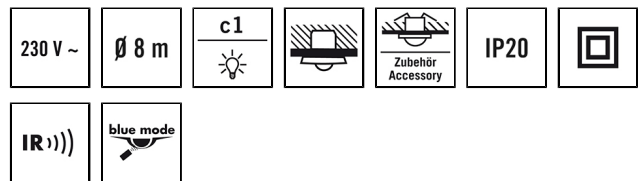

### Описание изделия

- Дизайнерский датчик движения, дальность действия прилб. 8 м в Ø
  - 1 канал, включение/выключение, переключение с прохождением через ноль оптимизировано для светодиодных светильников
  - Ведущее устройство/ведомое устройство (параллельное подключение)
  - Плоская форма, дизайнерские пластиковые крышки: круглая, белая, возможны разные варианты замены (в качестве альтернативы: стекло, квадратная, черная)
  - Штекер Wieland GST
- #####  
 • Переключение с прохождением через ноль
- Простая настройка параметров, дистанционное управление и документирование с помощью ESY-Pep и приложения ESY

Цвет	Белый, по цветовой гамме близок к RAL 9010
Электрическая Исполнение	
система управления	ON/OFF
Класс защиты	II
Номинальное напряжение	230 V / 50 Hz
Потребляемая мощность	0,3 W
Ток включения	78 A / 5 ms
Сенсорная техника	
Угол обнаружения	360°
диапазоном обнаружения поперек	Ø 8 m
диапазоном обнаружения фронтально	Ø 6 m
Угол охвата	вплоть до 50 m²
Принят. Высота монтажа	2,5 m
макс. Высота монтажа	5 m
Измерение освещенности	Смешанный свет
Яркость	5 - 2000 lx
Количество параллельно подключаемых датчиков	10
КАНАЛЫ (ОСВЕЩЕНИЕ / ОВК)	
Кол-во каналов освещения	1
Кнопочный вход освещение	1
Кнопочный вход ОВК	-
Ведомый вход	-
Режим	Полуавтоматика, полностью автоматический