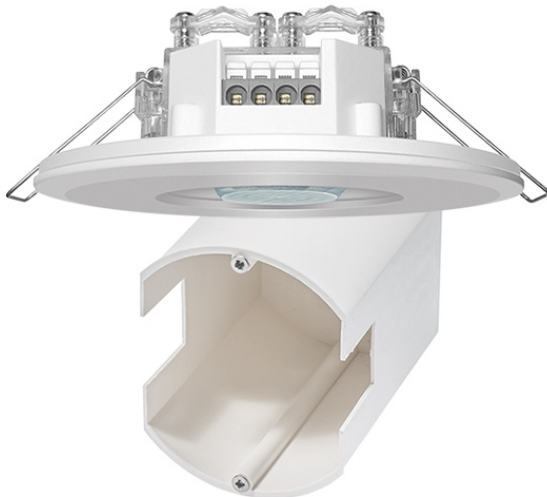

### Описание изделия

- Дизайнерский датчик движения в комплекте, дальность действия приibl. 8 м в Ø
  - 1 канал, включение/выключение, переключение с прохождением через нуль оптимизировано для светодиодных светильников
  - Ведущее устройство/ведомое устройство (параллельное подключение)
  - Плоская форма, дизайнерские крышки +H1:H2: круглая, с монтажной коробкой PD-FLAT, белая, возможны разные варианты замены (в качестве альтернативы: стекло, квадратная, черная)
- #####  
 • Переключение с прохождением через нуль
- Простая настройка параметров, дистанционное управление и документирование с помощью ESY-Pep и приложения ESY

### Технические характеристики

Общие сведения	
Категория устройства	Потолочный датчик движения
примечания к товару	Пожалуйста, обратите внимание на Заявление о автоматический выключатель в области загрузки продукта.
Пользовательский интерфейс	ИК-пульта ДУ
Возможно дистанционное управление	✓
Соответствие	CE, RoHS, WEEE
Особые примечания к товару	Конфигурирование возможно только через ESY-Pep, ESY-App и пульт дистанционного управления.
Гарантия	5 года
КРЕПЛЕНИЕ	
Тип монтажа	Установка
Место установки	потолок
Монтажные размеры	Глубина монтажа: 70 mm, Ø 63 mm
Тип подключения	штпсельный зажим
Поперечное сечение подключаемого кабеля	1,50 - 2,50 mm <sup>2</sup>
КОРПУС	
Примерные	Высота/глубина 76 mm, Ø 94 mm
Масса	90 g
Материал	УФ-стабилизированный поликарбонат
Степень защиты	IP20
Допустимая температура окружающей среды	0 °C...+50 °C
Относительная влажность воздуха	5-93 % без конденсата