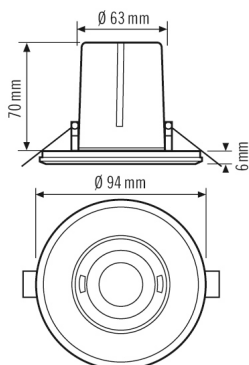

### Габаритный чертёж

### диапазоном обнаружения

■ Поперечная (A)	Ø 8 m
■ Фронтальная (B)	Ø 6 m