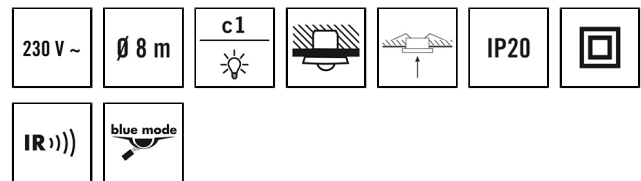

MD-FLAT-E 360i/8 ROUND WHITE

Номер артикула **GTIN**
EP10428548 4015120428548

Описание изделия

1. Дизайнерский датчик движения в комплекте, дальность действия приibl. 8 м в Ø
   - 1 канал, включение/выключение, переключение с прохождением через нуль оптимизировано для светодиодных светильников
   - Ведущее устройство/ведомое устройство (параллельное подключение)
   - Плоская форма, дизайнерские крышки +H1:H2: круглая, с монтажной коробкой PD-FLAT, белая, возможны разные варианты замены (в качестве альтернативы: стекло, квадратная, черная)
2. #####
   • Переключение с прохождением через нуль
3. Простая настройка параметров, дистанционное управление и документирование с помощью ESY-Pep и приложения ESY

Технические характеристики

Общие сведения	
Категория устройства	Потолочный датчик движения
примечания к товару	Пожалуйста, обратите внимание на Заявление о автоматический выключатель в области загрузки продукта.
Пользовательский интерфейс	ИК-пульта ДУ
Возможно дистанционное управление	✓
Соответствие	CE, RoHS, WEEE
Особые примечания к товару	Конфигурирование возможно только через ESY-Pep, ESY-App и пульт дистанционного управления.
Гарантия	5 года
КРЕПЛЕНИЕ	
Тип монтажа	Установка
Место установки	потолок
Монтажные размеры	Глубина монтажа: 70 mm, Ø 63 mm
Тип подключения	штпсельный зажим
Поперечное сечение подключаемого кабеля	1,50 - 2,50 mm²
КОРПУС	
Примерные	Высота/глубина 76 mm, Ø 94 mm
Масса	90 g
Материал	УФ-стабилизированный поликарбонат
Степень защиты	IP20
Допустимая температура окружающей среды	0 °C...+50 °C
Относительная влажность воздуха	5-93 % без конденсата

Цвет	Белый, по цветовой гамме близок к RAL 9010
Электрическая Исполнение	
система управления	ON/OFF
Класс защиты	II
Номинальное напряжение	230 V / 50 Hz
Потребляемая мощность	0,3 W
Ток включения	78 A / 5 ms
Сенсорная техника	
Угол обнаружения	360°
диапазоном обнаружения поперек	Ø 8 m
диапазоном обнаружения фронтально	Ø 6 m
Угол охвата	вплоть до 50 m²
Принят. Высота монтажа	2,5 m
макс. Высота монтажа	5 m
Измерение освещенности	Смешанный свет
Яркость	5 - 2000 lx
Количество параллельно подключаемых датчиков	10
КАНАЛЫ (ОСВЕЩЕНИЕ / ОВК)	
Кол-во каналов освещения	1
Кнопочный вход освещение	1
Кнопочный вход ОВК	-
Ведомый вход	-
Режим	Полуавтоматика, полностью автоматический