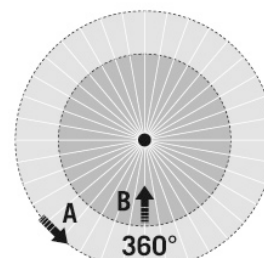

Цвет	Белый, по цветовой гамме близок к RAL 9010
Электрическая Исполнение	
система управления	ON/OFF
Класс защиты	II
Номинальное напряжение	230 V / 50 Hz
Потребляемая мощность	0,3 W
Ток включения	78 A / 5 ms
Сенсорная техника	
Угол обнаружения	360°
диапазоном обнаружения поперек	Ø 8 m
диапазоном обнаружения фронтально	Ø 6 m
Угол охвата	вплоть до 50 m <sup>2</sup>
Принят. Высота монтажа	2,5 m
макс. Высота монтажа	5 m
Измерение освещенности	Смешанный свет
Яркость	5 - 2000 lx
Количество параллельно подключаемых датчиков	10
КАНАЛЫ (ОСВЕЩЕНИЕ / ОВК)	
Кол-во каналов освещения	1
Кнопочный вход освещение	1
Кнопочный вход ОВК	-
Ведомый вход	-
Режим	Полуавтоматика, полностью автоматический

### диапазоном обнаружения

■ Поперечная (A)	Ø 8 m
■ Фронтальная (B)	Ø 6 m