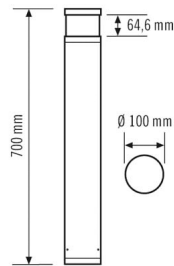

### Технические характеристики

Общие сведения	
Гарантия	5 года
Категория устройства	Ландшафтный светильник
Объем поставки	3 винта, 3 дюбеля
Возможно дистанционное управление	–
Соответствие	CE, EAC, RoHS, WEEE
КРЕПЛЕНИЕ	
Тип монтажа	стоять
Место монтажа	Напольный
Тип подключения	штепсельный зажим
Поперечное сечение подключаемого кабеля	1.5 – 2.5 mm <sup>2</sup>
Количество контактов	5
КОРПУС	
Примерные	Высота/глубина 700 mm, Ø 100 mm
Масса	3210 g
Материал	Алюминий с порошковым покрытием
Степень защиты	IP65
Допустимая температура окружающей среды	-25 °C...+40 °C
Относительная влажность воздуха	5 – 95 % без конденсата
Ударопрочность	IK09
Цвет	графитовый серый, по цветовой гамме близок к RAL7024
Электрическая Исполнение	
Система управления	ON/OFF

Класс защиты	I
Номинальное напряжение	110 – 240 V ~ / 60 Hz
Пусковой ток	13 A / 57 µs
ток разряда	0.31 mA
света	
Рассеиватель	прозрачный
Угол излучения	прямое
Угол излучения	160 °
Коэффициент пульсации	< 3%
Номинальная мощность P	7 W
Световой поток	530 lm
Светоотдача	75 lm/W
Цветовая температура	3100 K
Коэффициент цветопередачи Ra	> 80
Цветовой допуск	2 SDCM
Color Quality Scale	80
Срок службы L70B10 при 25 °C	105000 h
Номинальный срок службы L70B50 при 25 °C	110000 h
Номинальный срок службы L80B10 при 25 °C	65000 h
Номинальный срок службы L80B50 при 25 °C	70000 h
Номинальный срок службы L90B10 при 25 °C	35000 h
Номинальный срок службы L90B50 при 25 °C	35000 h
Фотобиологическая безопасность	RG0

### Чертеж с размерами