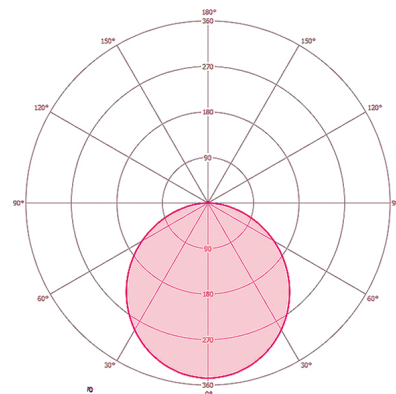

Чертеж с размерами

Распределение света

Подробное Описание изделия

- Светодиодный светильник с матовым рассеивателем (MILKY)
- Может использоваться в качестве встраиваемого потолочного светильника для потолочных систем со скрытыми или видимыми несущими шинами с размерами 600x600 мм
- Очень хорошее качество света, подходит для автоматизированных рабочих мест по EN 12464-1
- Номинальный срок службы L80B50 при 25 °C 70000 h
- Интегрированная система EVG (вкл/выкл), установка без дополнительных комплектующих
- Мощность светодиодов 40 Вт
- Цветовая температура ок. 3000K (теплый белый)