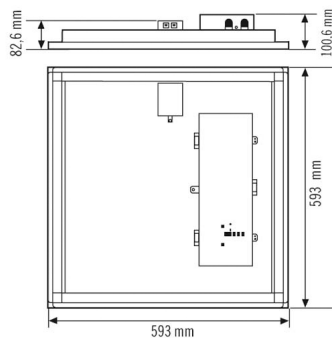

CELINE PNL 600 DDP OP 4600 830 IP20

Номер артикула **GTIN**
EQ10123436 4015120123436

Технические характеристики

Общие сведения	
Категория устройства	Встраиваемый потолочный светильник
Возможно дистанционное управление	–
Соответствие	CE, EAC, RoHS, WEEE
Гарантия	5 года
КРЕПЛЕНИЕ	
Тип монтажа	Вставить
Место монтажа	потолок
Монтажные размеры	Монтажная длина: 600 mm x Монтажная ширина: 600 mm x Глубина монтажа: 140 mm
Поперечное сечение подключаемого кабеля	2.5 mm ²
Количество контактов	5
КОРПУС	
Примерные	Длина 593 mm x Ширина 593 mm x Высота/глубина 100.6 mm
Масса	5070 g
Материал	Сталь лаковый
Степень защиты	IP20
Допустимая температура окружающей среды	0 °C...+40 °C
Относительная влажность воздуха	5 – 93 % без конденсата
Цвет	Белый, по цветовой гамме близок к RAL 9003
Проверка нити накала по IEC 60695-2-10	650 °C

Чертеж с размерами

Распределение света

Подробное Описание изделия

- Светодиодный светильник с матовым рассеивателем (MILKY)
- Может использоваться в качестве встраиваемого потолочного светильника для потолочных систем со скрытыми или видимыми несущими шинами с размерами 600x600 мм
- Очень хорошее качество света, подходит для автоматизированных рабочих мест по EN 12464-1
- Номинальный срок службы L80B50 при 25 °C 70000 h
- Интегрированная система EVG (вкл/выкл), установка без дополнительных комплектующих
- Мощность светодиодов 40 Вт
- Цветовая температура ок. 3000K (теплый белый)