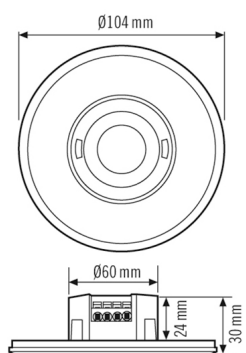

| Обозначение изделия | Номер артикула | GTIN |
|---------------------------------|----------------|---------------|
| ESY-Pen | EP10425356 | 4015120425356 |
| REMOTE CONTROL MDi/PDi | EM10425509 | 4015120425509 |
| FLAT COVER LARGE ROUND WH | EP10428579 | 4015120428579 |
| FLAT COVER LARGE ROUND BK | EP10428098 | 4015120428098 |
| COMPACT MOUNTING BOX IP20 SM WH | EP10425370 | 4015120425370 |
| FLAT MOUNTING SET IP20 FM | EP10426889 | 4015120426889 |
| BASKET GUARD ROUND LARGE | EM10425608 | 4015120425608 |
| BASKET GUARD ROUND SMALL | EM10425615 | 4015120425615 |
| COMPACT MOUNTING BOX IP54 SM WH | EP10425905 | 4015120425905 |
| FLAT COVER SQUARE WH | EP00007248 | 4015120007248 |

Габаритный чертёж

Зоны охвата

диапазоном обнаружения

| | |
|-------------------|-------|
| ■ Поперечная (A) | Ø 8 m |
| ■ Фронтальная (B) | Ø 6 m |