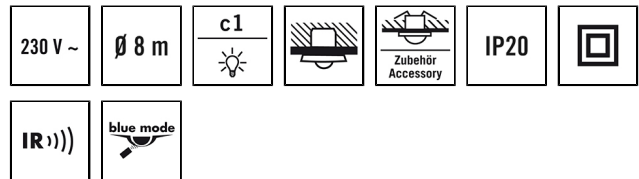

MD-FLAT 360i/8 LARGE ROUND WHITE

Номер артикула **GTIN**
EP10428609 4015120428609

Описание изделия

- Дизайнерский датчик движения, дальность действия приibl. 8 м в Ø
- 1 канал, включение/выключение, переключение с прохождением через ноль оптимизировано для светодиодных светильников
- Ведущее устройство/ведомое устройство (параллельное подключение)
- Плоская форма, дизайнерские пластиковые крышки: круглая, белая, возможны разные варианты замены (в качестве альтернативы: стекло, квадратная, черная)

#####

- Переключение с прохождением через ноль
- Простая настройка параметров, дистанционное управление и документирование с помощью ESY-Pep и приложения ESY

Технические характеристики

Общие сведения	
Категория устройства	Потолочный датчик движения
примечания к товару	Пожалуйста, обратите внимание на Заявление о автоматический выключатель в области загрузки продукта.
Пользовательский интерфейс	ИК-пульта ДУ
Возможно дистанционное управление	✓
Соответствие	CE, RoHS, WEEE
Особые примечания к товару	Конфигурирование возможно только через ESY-Pep, ESY-App и пульт дистанционного управления.
Гарантия	5 года
КРЕПЛЕНИЕ	
Тип монтажа	Скрытый монтаж
Место установки	потолок
Монтажные размеры	Глубина монтажа: 24 mm, Ø 60 mm
Тип подключения	штепсельный зажим
Поперечное сечение подключаемого кабеля	1,50 - 2,50 mm²
КОРПУС	
Примерные	Высота/глубина 30 mm, Ø 104 mm
Масса	83 g
Материал	УФ-стабилизированный поликарбонат
Степень защиты	IP20
Допустимая температура окружающей среды	0 °C...+50 °C
Относительная влажность воздуха	5-93 % без конденсата

Цвет	Белый, по цветовой гамме близок к RAL 9010
Электрическая Исполнение	
система управления	ON/OFF
Класс защиты	II
Номинальное напряжение	230 V / 50 Hz
Потребляемая мощность	0,3 W
Ток включения	78 A / 5 ms
Сенсорная техника	
Угол обнаружения	360°
диапазоном обнаружения поперек	Ø 8 m
диапазоном обнаружения фронтально	Ø 6 m
Угол охвата	вплоть до 50 m²
Принят. Высота монтажа	2,5 m
макс. Высота монтажа	5 m
Измерение освещенности	Смешанный свет
Яркость	5 - 2000 lx
Количество параллельно подключаемых датчиков	10
КАНАЛЫ (ОСВЕЩЕНИЕ / ОВК)	
Кол-во каналов освещения	1
Кнопочный вход освещение	1
Кнопочный вход ОВК	-
Ведомый вход	-
Режим	Полуавтоматика, полностью автоматический