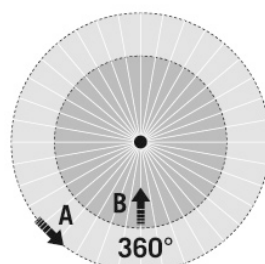

Габаритный чертёж

Зоны охвата

диапазоном обнаружения

| | |
|-------------------|-------|
| ■ Поперечная (A) | Ø 8 m |
| ■ Фронтальная (B) | Ø 6 m |