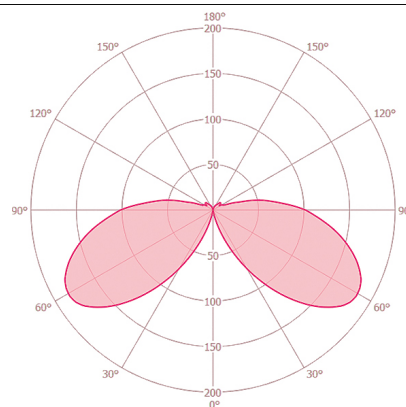

Чертеж с размерами

Распределение света

Схема подключения

Стандартный режим.

Подробное Описание изделия

- LED светильник-боллард из высококачественного алюминия
- Невосприимчив к грязи благодаря порошковому покрытию с водоотталкивающим эффектом
- Плафон: гладкий опал
- Световое отверстие: 360°
- Встроенный ЭПРА (ON/OFF), установка без дополнительных комплектующих
- Высококачественный корпус, литой алюминий, белое порошковое покрытие, по цветовой гамме близок к RAL 9016
- Тип монтажа: монтажная панель для крепления на фундаменте, опционально с помощью опорного анкера (комплектующие)
- Цветовая температура 3000 К