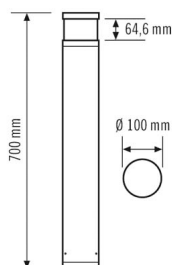

ALVA BL 700/100 OP 360° 400 830 WH

Номер артикула **GTIN**
EL10821042 4015120821042

Аксессуары

Обозначение изделия	Номер артикула	Описание изделия	GTIN
Монтажные аксессуары			
ALVA GROUND SPIKE 100	EL10820182	Опорный анкер, оцинкованный, для установки ландшафтных светильников серии на бетонный фундамент или в твердый грунт	4015120820182

Чертеж с размерами