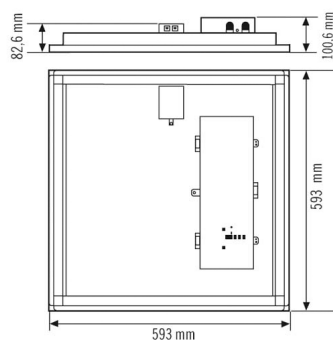

CELINE PNL 600 DDP OP 4600 830 IP20 LINECT

Номер артикула **GTIN**
EQ10123634 4015120123634

Технические характеристики

Общие сведения	
Категория устройства	Встраиваемый потолочный светильник
Возможно дистанционное управление	–
Соответствие	CE, EAC, RoHS, WEEE
Гарантия	5 года
КРЕПЛЕНИЕ	
Тип монтажа	Вставить
Место монтажа	потолок
Монтажные размеры	Монтажная длина: 600 мм x Монтажная ширина: 600 мм x Глубина монтажа: 140 мм
Тип подключения	Гнездо
Разъем	LINECT®
Поперечное сечение подключаемого кабеля	2.5 mm ²
Количество контактов	5
КОРПУС	
Примерные	Длина 593 мм x Ширина 593 мм x Высота/глубина 100.6 мм
Масса	5375 g
Материал	Сталь лаковый
Степень защиты	IP20
Допустимая температура окружающей среды	0 °C...+40 °C
Относительная влажность воздуха	5 – 93 % без конденсата
Цвет	Белый, по цветовой гамме близок к RAL 9003

Чертеж с размерами

Распределение света

Подробное Описание изделия

- Светодиодный светильник с матовым рассеивателем (MILKY)
- Может использоваться в качестве встраиваемого потолочного светильника для потолочных систем со скрытыми или видимыми несущими шинами с размерами 600x600 мм
- Очень хорошее качество света, подходит для автоматизированных рабочих мест по EN 12464-1
- Номинальный срок службы L80B50 при 25 °C 70000 h
- Интегрированная система EVG (вкл/выкл), установка без дополнительных комплектующих
- Готов к подключению через систему подключения светильников Linect(R)
- Мощность светодиодов 40 Вт
- Цветовая температура ок. 3000K (теплый белый)