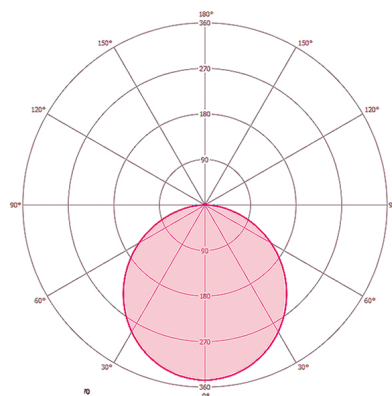

Распределение света

Подробное Описание изделия

- Светодиодный светильник с матовым рассеивателем (MILKY)
- Может использоваться в качестве встраиваемого потолочного светильника для потолочных систем со скрытыми или видимыми несущими шинами с размерами 600x600 мм
- Очень хорошее качество света, подходит для автоматизированных рабочих мест по EN 12464-1
- Номинальный срок службы L80B50 при 25 °C 70000 h
- Интегрированная система EVG (вкл/выкл), установка без дополнительных комплектующих
- Готов к подключению через систему подключения светильников Linect(R)
- Мощность светодиодов 40 Вт
- Цветовая температура ок. 3000K (теплый белый)