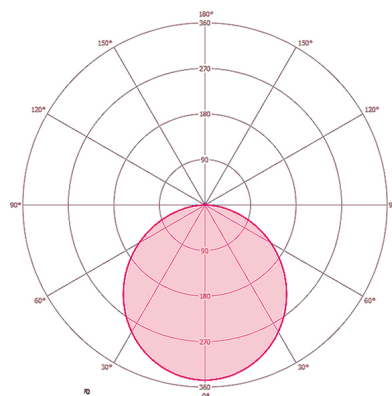

Чертеж с размерами

Распределение света

Подробное Описание изделия

- Светодиодный светильник с матовым рассеивателем (MILKY)
- Может использоваться в качестве встраиваемого потолочного светильника для потолочных систем со скрытыми или видимыми несущими шинами с размерами 600x600 мм
- Очень хорошее качество света, подходит для автоматизированных рабочих мест по EN 12464-1
- Номинальный срок службы L80B50 при 25 °C 70000 h
- Интегрированная система EVG (вкл/выкл), установка без дополнительных комплектующих
- Мощность светодиодов 40 Вт
- Цветовая температура ок. 4000K (нейтральный белый)