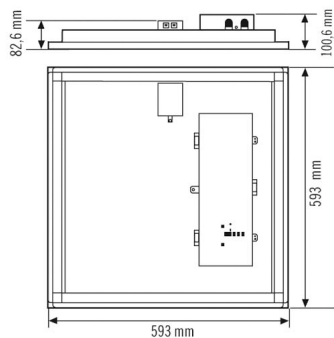

Описание изделия

- Светодиодный светильник с матовым рассеивателем (MILKY)
- Может использоваться в качестве встраиваемого потолочного светильника для потолочных систем со скрытыми или видимыми несущими шинами с размерами ячеек 600x600 мм (учитывайте особенности и ограничения потолочных систем конкретного производителя!)
- Мощность светодиодов 40 Вт
- Встроенный ЭПРА (ON/OFF), установка без дополнительных принадлежностей
- Цветовая температура прил. 4000 К (нейтральный белый)

Чертеж с размерами

Распределение света

Подробное Описание изделия

- Светодиодный светильник с матовым рассеивателем (MILKY)
- Может использоваться в качестве встраиваемого потолочного светильника для потолочных систем со скрытыми или видимыми несущими шинами с размерами 600x600 мм
- Очень хорошее качество света, подходит для автоматизированных рабочих мест по EN 12464-1
- Номинальный срок службы L80B50 при 25 °C 70000 h
- Интегрированная система EVG (вкл/выкл), установка без дополнительных комплектующих
- Мощность светодиодов 40 Вт
- Цветовая температура ок. 4000K (нейтральный белый)