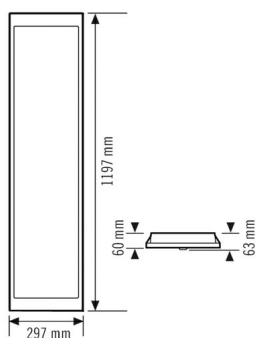

КРЕПЛЕНИЕ	
Тип монтажа	Вставить
Место монтажа	потолок
Монтажные размеры	Монтажная длина: 1200 mm x Монтажная ширина: 300 mm x Глубина монтажа: 140 mm
Поперечное сечение подключаемого кабеля	2.5 mm ²
Количество контактов	5

КОРПУС	
Примерные	Длина 1195 mm x Ширина 296 mm x Высота/глубина 91 mm
Масса	4400 g
Материал	Сталь лаковый
Степень защиты	IP20
Допустимая температура окружающей среды	0 °C...+40 °C
Относительная влажность воздуха	5 – 93 % без конденсата
Цвет	Белый, по цветовой гамме близок к RAL 9003

Чертеж с размерами

Распределение света

Схема подключения

Стандартный режим.

CELINE PNL 1200 LDP TR 5500 840 IP20 DALI

Номер артикула	GTIN
EQ10126772	4015120126772

Подробное Описание изделия

- Светодиодный светильник с призматическим рассеивателем (CRYSTAL)
- Может использоваться в качестве встраиваемого потолочного светильника для потолочных систем со скрытыми или видимыми несущими шинами с размерами ячеек 1250x300 мм (учитывайте особенности и ограничения потолочных систем конкретного производителя!)
- Мощность светодиодов 40 Вт
- Встроенный блок питания (DALI), установка без дополнительных принадлежностей
- Цветовая температура 4000 К (нейтральный белый)