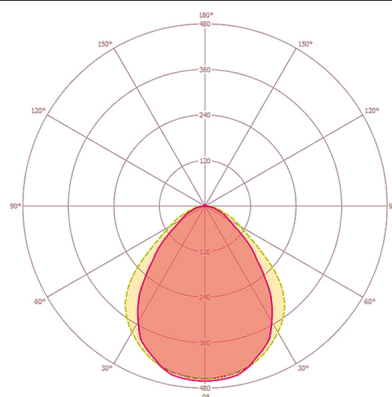

Чертеж с размерами

Распределение света

Схема подключения

Стандартный режим.

CELINE PNL 1200 LDP TR 5500 840 IP20 DALI

Номер артикула	GTIN
EQ10126772	4015120126772

Подробное Описание изделия

- Светодиодный светильник с призматическим рассеивателем (CRYSTAL)
- Может использоваться в качестве встраиваемого потолочного светильника для потолочных систем со скрытыми или видимыми несущими шинами с размерами ячеек 1250x300 мм (учитывайте особенности и ограничения потолочных систем конкретного производителя!)
- Мощность светодиодов 40 Вт
- Встроенный блок питания (DALI), установка без дополнительных принадлежностей
- Цветовая температура 4000 К (нейтральный белый)