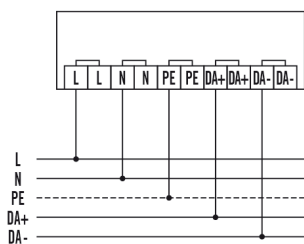

Чертеж с размерами

Распределение света

Схема подключения

Стандартный режим.

CELINE PNL 1200 LDP TR 5500 840 IP20 DALI

Номер артикула	GTIN
EQ10126772	4015120126772

Подробное Описание изделия

- Светодиодный светильник с призматическим рассеивателем (CRYSTAL)
- Может использоваться в качестве встраиваемого потолочного светильника для потолочных систем со скрытыми или видимыми несущими шинами с размерами ячеек 1250x300 мм (учитывайте особенности и ограничения потолочных систем конкретного производителя!)
- Мощность светодиодов 40 Вт
- Встроенный блок питания (DALI), установка без дополнительных принадлежностей
- Цветовая температура 4000 К (нейтральный белый)