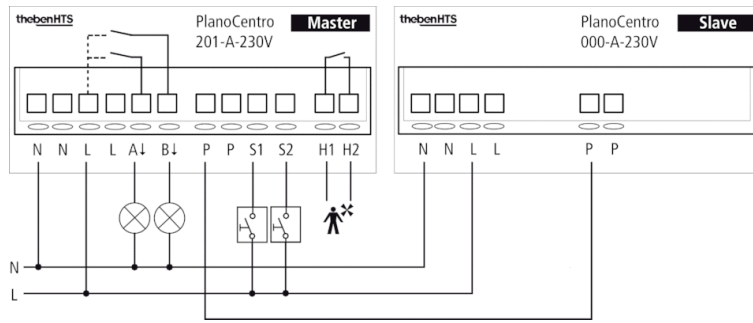

Светодиодные лампы 2-8 W	180 W
Светодиодные лампы > 8 W	200 W
Задержка включения выхода Присутствие	0 s – 10 min Мониторинг помещения
Задержка отключения, выход «Присутствие»	10 s – 120 min
Тип контактов выхода «Присутствие»	Реле Безпотенциальные
Коммутационная способность Присутствие	60 W (220 V DC), 62,5 VA (250 V AC), minimal 10 mV/10 mA
Тип подключения	Пружинные клеммы
Монтажная плата	118 x 118 мм, металл
Зона обнаружения	81 m ² (9,0 x 9,0 m)
Температура окружающей среды	+0 °C ... +50 °C
Класс электрической защиты	II в соответствии с EN 60 730-1
Степень защиты	IP 20 (IP 40 если установлен)
	Данный прибор соответствует требованиям директивы 2014/30/EU и директивы о низком напряжении 2014/35/EU.

Описание

- 1 Смешанное измерение освещенности
- 2 Обнаружение присутствия
- 3 Искусственное освещение
- 4 Кнопка для ручного управления освещением
- 5 Incident day Освещение

!Einstellungen am PlanoCentro!

!SW1: Drehschalter für Basiseinstellungen!

Пример подключения

!Master: PlanoCentro 201-A-230V; Slave: PlanoCentro 000-A-230V!

Зона обнаружения

Высота установки (A)	Сидящие люди (S)	Идущие люди (T)
2 m	20 m ² 4,5 m x 4,5 m	36 m ² 6 m x 6 m ± 0,5 m
2,5 m	36 m ² 6 m x 6 m	64 m ² 8 m x 8 m ± 0,5 m
3 m	49 m ² 7 m x 7 m	81 m ² 9 m x 9 m ± 1 m
3,5 m	64 m ² 8 m x 8 m	100 m ² 10 m x 10 m ± 1 m