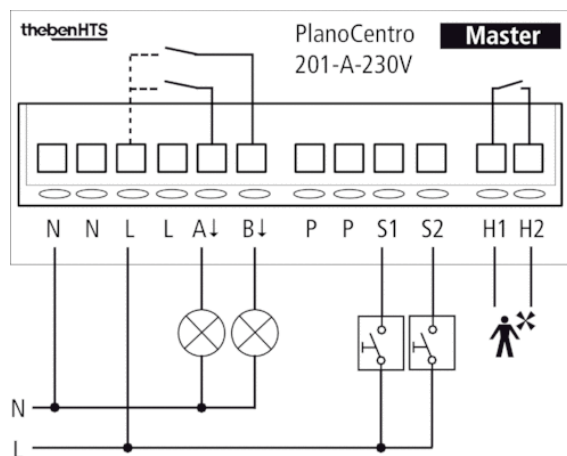

Светодиодные лампы 2-8 W	180 W
Светодиодные лампы > 8 W	200 W
Задержка включения выхода Присутствие	0 s – 10 min Мониторинг помещения
Задержка отключения, выход «Присутствие»	10 s – 120 min
Тип контактов выхода «Присутствие»	Реле Безпотенциальные
Коммутационная способность Присутствие	60 W (220 V DC), 62,5 VA (250 V AC), minimal 10 mV/10 mA
Тип подключения	Пружинные клеммы
Монтажная плата	118 x 118 мм, металл
Зона обнаружения	81 m ² (9,0 x 9,0 m)
Температура окружающей среды	+0 °C ... +50 °C
Класс электрической защиты	II в соответствии с EN 60 730-1
Степень защиты	IP 20 (IP 40 если установлен)
	Данный прибор соответствует требованиям директивы 2014/30/EU и директивы о низком напряжении 2014/35/EU.

Описание

- 1 Смешанное измерение освещенности
- 2 Обнаружение присутствия
- 3 Искусственное освещение
- 4 Кнопка для ручного управления освещением
- 5 Incident day Освещение

!Einstellungen am PlanoCentro!

!SW1: Drehschalter für Basiseinstellungen!

Пример подключения

!Master: PlanoCentro 201-A-230V; Slave: PlanoCentro 000-A-230V!

Зона обнаружения

Высота установки (A)	Сидящие люди (S)	Идущие люди (T)
2 m	20 m ² 4,5 m x 4,5 m	36 m ² 6 m x 6 m ± 0,5 m
2,5 m	36 m ² 6 m x 6 m	64 m ² 8 m x 8 m ± 0,5 m
3 m	49 m ² 7 m x 7 m	81 m ² 9 m x 9 m ± 1 m
3,5 m	64 m ² 8 m x 8 m	100 m ² 10 m x 10 m ± 1 m