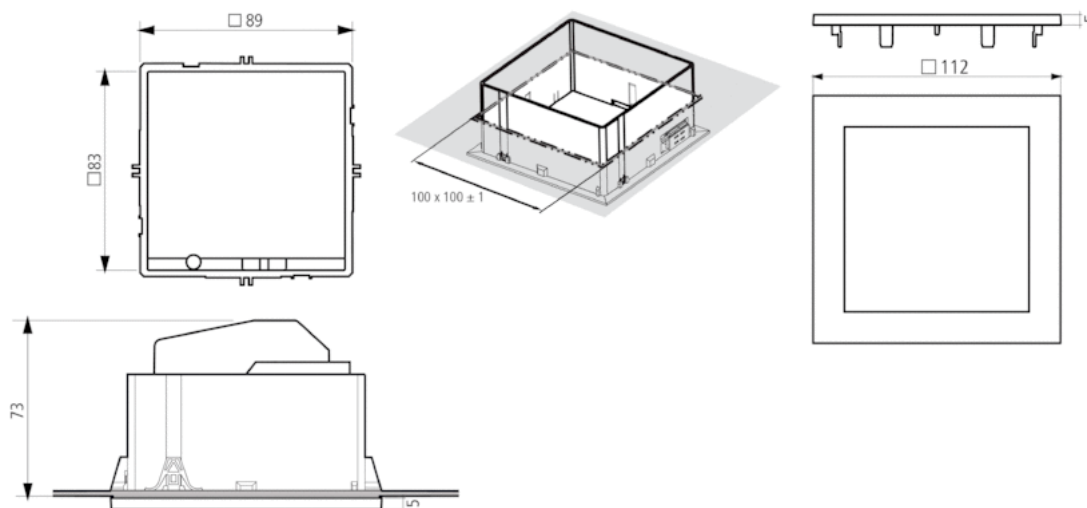

PlanoCentro...-E...

Аксессуары

PlanoCover 123x123 EBK

- Артикул: 9070681
  [Подробности ▶ www.theben.de](http://www.theben.de)

PlanoCover 123x123 ESR

- Артикул: 9070682
  [Подробности ▶ www.theben.de](http://www.theben.de)

Монтажная коробка, 115x115x100 мм

- Артикул: 9070689
  [Подробности ▶ www.theben.de](http://www.theben.de)

PlanoBox 1WH

- Артикул: 9070731
  [Подробности ▶ www.theben.de](http://www.theben.de)

SendoPro 868-A

- Артикул: 9070675
  [Подробности ▶ www.theben.de](http://www.theben.de)

theSenda S

- Артикул: 9070911
  [Подробности ▶ www.theben.de](http://www.theben.de)