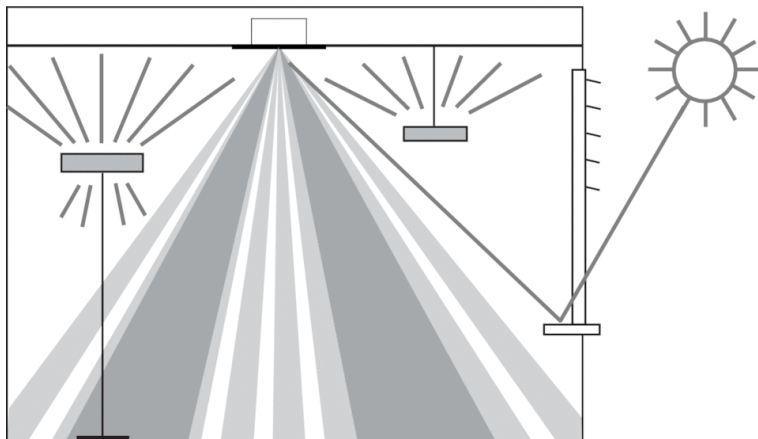

Измерение освещенности