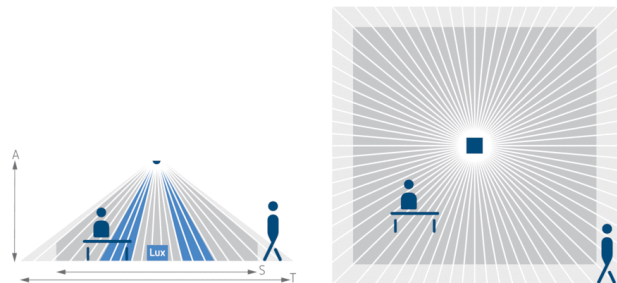

!SW1: Drehschalter für Basiseinstellungen!

Пример подключения

!Master: PlanoCentro 201-A-230V; Slave: PlanoCentro 000-A-230V!

Зона обнаружения

Высота установки (A)	Сидящие люди (S)	Идущие люди (T)
2 m	20 m ² 4,5 m x 4,5 m	36 m ² 6 m x 6 m ± 0,5 m
2,5 m	36 m ² 6 m x 6 m	64 m ² 8 m x 8 m ± 0,5 m
3 m	49 m ² 7 m x 7 m	81 m ² 9 m x 9 m ± 1 m
3,5 m	64 m ² 8 m x 8 m	100 m ² 10 m x 10 m ± 1 m