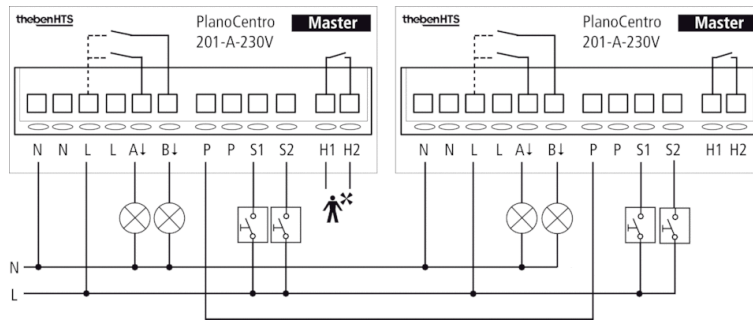

Светодиодные лампы 2-8 W	180 W
Светодиодные лампы > 8 W	200 W
Задержка включения выхода Присутствие	0 s – 10 min Мониторинг помещения
Задержка отключения, выход «Присутствие»	10 s – 120 min
Тип контактов выхода «Присутствие»	Реле Безпотенциальные
Коммутационная способность Присутствие	60 W (220 V DC), 62,5 VA (250 V AC), minimal 10 mV/10 mA
Тип подключения	Пружинные клеммы
Монтажная плата	118 x 118 мм, металл
Зона обнаружения	81 m ² (9,0 x 9,0 m)
Температура окружающей среды	+0 °C ... +50 °C
Класс электрической защиты	II в соответствии с EN 60 730-1
Степень защиты	IP 20 (IP 40 если установлен)
	Данный прибор соответствует требованиям директивы 2014/30/EU и директивы о низком напряжении 2014/35/EU.

Описание

- 1 Смешанное измерение освещенности
- 2 Обнаружение присутствия
- 3 Искусственное освещение
- 4 Кнопка для ручного управления освещением
- 5 Incident day Освещение

!Einstellungen am PlanoCentro!

!SW1: Drehschalter für Basiseinstellungen!

Пример подключения

!Master: PlanoCentro 201-A-230V; Slave: PlanoCentro 000-A-230V!

Зона обнаружения

Высота установки (A)	Сидящие люди (S)	Идущие люди (T)
2 m	20 m ² 4,5 m x 4,5 m	36 m ² 6 m x 6 m ± 0,5 m
2,5 m	36 m ² 6 m x 6 m	64 m ² 8 m x 8 m ± 0,5 m
3 m	49 m ² 7 m x 7 m	81 m ² 9 m x 9 m ± 1 m
3,5 m	64 m ² 8 m x 8 m	100 m ² 10 m x 10 m ± 1 m