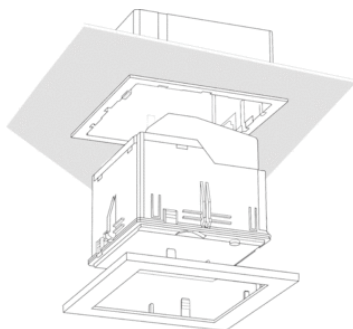

Тип монтажа

---

①