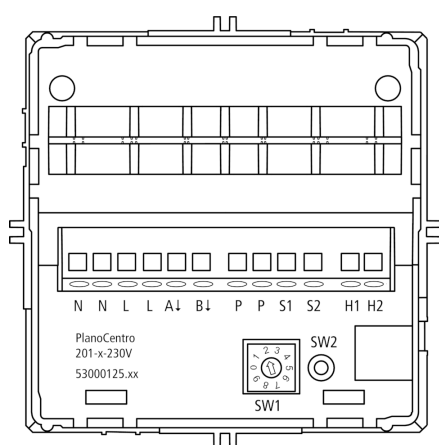

1. 1 Смешанное измерение освещенности
2. 2 Обнаружение присутствия
3. 3 Искусственное освещение
4. 4 Кнопка для ручного управления освещением
5. 5 Incident day Освещение