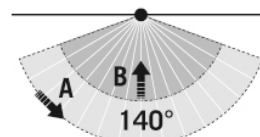

Зоны охвата

диапазоном обнаружения

■ Поперечная (A)	4 m
■ Фронтальная (B)	1 m