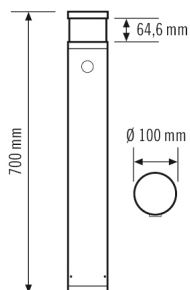

КРЕПЛЕНИЕ	
Тип монтажа	стоять
Место монтажа	Напольный
Тип подключения	штпсельный зажим
Поперечное сечение подключаемого кабеля	1.5 – 2.5 mm <sup>2</sup>
Количество контактов	5

КОРПУС	
Примерные	Высота/глубина 700 mm, Ø 100 mm
Масса	3500 g
Материал	Алюминий с порошковым покрытием
Степень защиты	IP65
Допустимая температура окружающей среды	-25 °C...+40 °C
Относительная влажность воздуха	5 – 95 % без конденсата
Ударопрочность	IK09

Сенсорная техника	
Угол обнаружения	140°
Дальность обнаружения по диагонали	4 m
диапазоном обнаружения Фронтально	1 m
Угол охвата	15 m <sup>2</sup>

### Чертеж с размерами