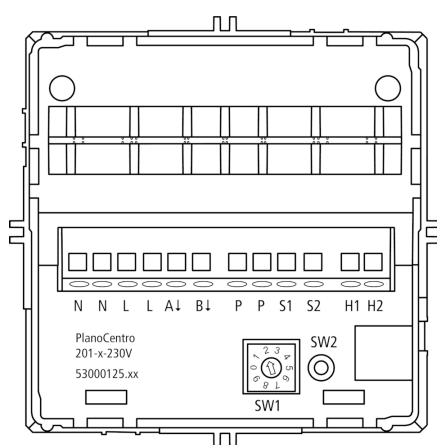

1. 1 Смешанное измерение освещенности
2. 2 Обнаружение присутствия
3. 3 Искусственное освещение
4. 4 Кнопка для ручного управления освещением
5. 5 Incident day Освещение