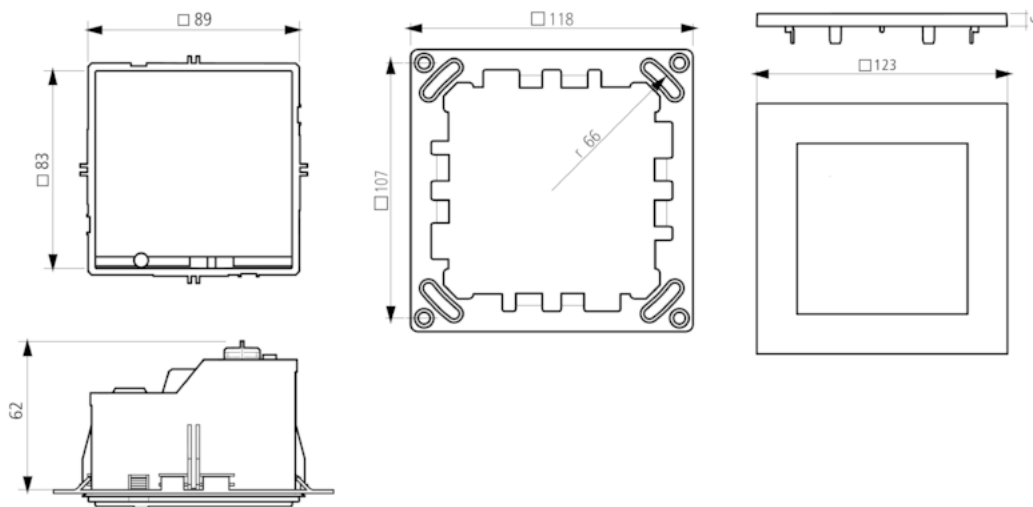

Чертежи

PlanoCentro...-U...