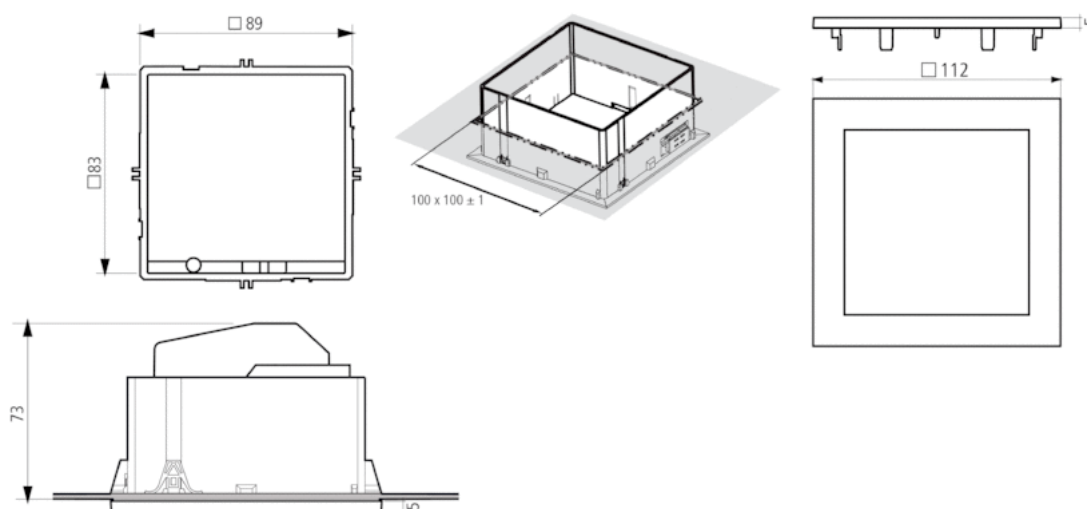

PlanoCentro...-E...

Аксессуары

PlanoCover 112x112 EBK

- Артикул: 9070678
  [Подробности ▶ www.theben.de](http://www.theben.de)

PlanoCover 76 SR

- Артикул: 9070679
  [Подробности ▶ www.theben.de](http://www.theben.de)

PlanoSet RQ EWH

- Артикул: 9070736
  [Подробности ▶ www.theben.de](http://www.theben.de)

PlanoSet RR EWH

- Артикул: 9070740
  [Подробности ▶ www.theben.de](http://www.theben.de)

SendoPro 868-A

- Артикул: 9070675
  [Подробности ▶ www.theben.de](http://www.theben.de)

theSenda S

- Артикул: 9070911
  [Подробности ▶ www.theben.de](http://www.theben.de)