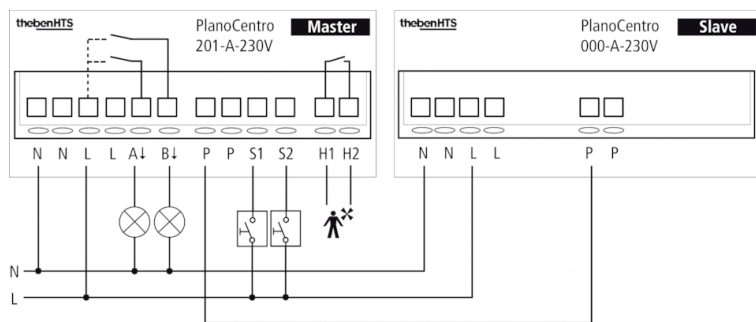

Зона обнаружения

Высота установки (A)	Сидящие люди (S)	Идущие люди (T)
2 m	20 m² | 4,5 m x 4,5 m	36 m² | 6 m x 6 m ± 0,5 m
2,5 m	36 m² | 6 m x 6 m	64 m² | 8 m x 8 m ± 0,5 m
3 m	49 m² | 7 m x 7 m	81 m² | 9 m x 9 m ± 1 m
3,5 m	64 m² | 8 m x 8 m	100 m² | 10 m x 10 m ± 1 m

Измерение освещенности