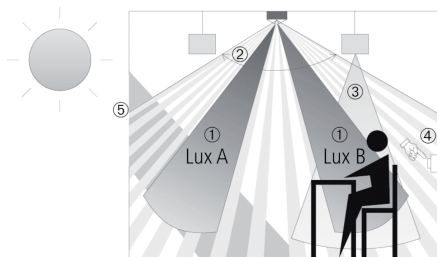

Описание

1. 1 Смешанное измерение освещенности
2. 2 Обнаружение присутствия
3. 3 Искусственное освещение
4. 4 Кнопка для ручного управления освещением
5. 5 Incident day Освещение

!Einstellungen am PlanoCentro!

!SW1: Drehschalter für Basiseinstellungen!

Пример подключения