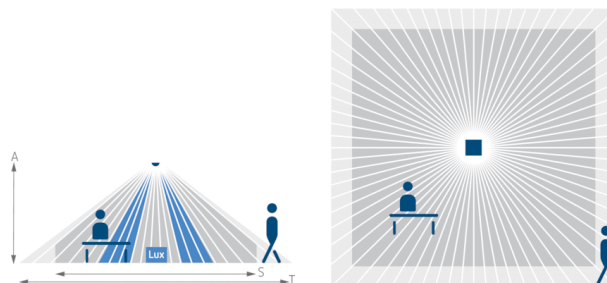

### Зона обнаружения

Высота установки (A)	Сидящие люди (S)	Идущие люди (T)
2 m	20 m <sup>2</sup>   4,5 m x 4,5 m	36 m <sup>2</sup>   6 m x 6 m ± 0,5 m
2,5 m	36 m <sup>2</sup>   6 m x 6 m	64 m <sup>2</sup>   8 m x 8 m ± 0,5 m
3 m	49 m <sup>2</sup>   7 m x 7 m	81 m <sup>2</sup>   9 m x 9 m ± 1 m
3,5 m	64 m <sup>2</sup>   8 m x 8 m	100 m <sup>2</sup>   10 m x 10 m ± 1 m