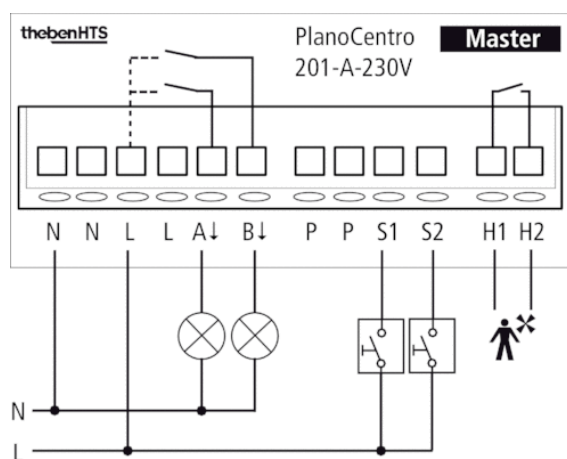

Светодиодные лампы 2-8 W	180 W
Светодиодные лампы > 8 W	200 W
Задержка включения выхода Присутствие	0 s – 10 min Мониторинг помещения
Задержка отключения, выход «Присутствие»	10 s – 120 min
Тип контактов выхода «Присутствие»	Реле Безпотенциальные
Коммутационная способность Присутствие	60 W (220 V DC), 62,5 VA (250 V AC), minimal 10 mV/10 mA
Тип подключения	Пружинные клеммы
Зона обнаружения	81 m <sup>2</sup> (9,0 x 9,0 m)
Температура окружающей среды	+0 °C ... +50 °C
Степень защиты	IP 20 (IP 40 если установлен)
	Данный прибор соответствует требованиям директивы 2014/30/EU и директивы о низком напряжении 2014/35/EU.

## Описание

- 1 Смешанное измерение освещенности
- 2 Обнаружение присутствия
- 3 Искусственное освещение
- 4 Кнопка для ручного управления освещением
- 5 Incident day Освещение

### !Einstellungen am PlanoCentro!

!SW1: Drehschalter für Basiseinstellungen!

## Пример подключения

**!Master: PlanoCentro 201-A-230V; Slave: PlanoCentro 000-A-230V!**