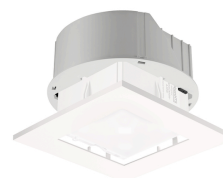

PlanoSet RQ EWH

- Артикул: 9070736
  [Подробности ▶ www.theben.de](http://www.theben.de)