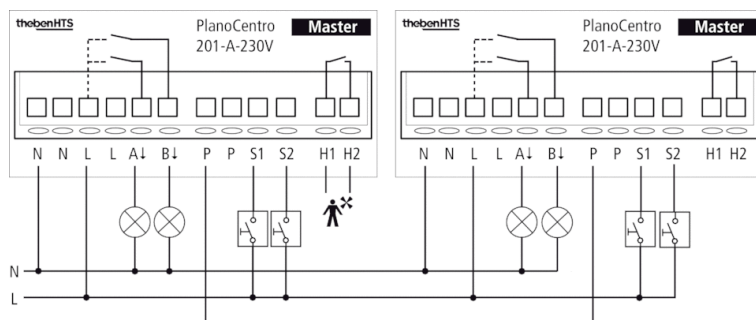

### !Einstellungen am PlanoCentro!

!SW1: Drehschalter für Basiseinstellungen!

## Пример подключения

**!Master: PlanoCentro 201-A-230V; Slave: PlanoCentro 000-A-230V!**