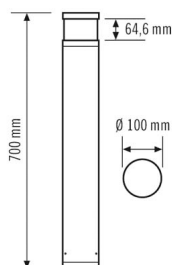

### Технические характеристики

Общие сведения	
Гарантия	5 года
Категория устройства	Ландшафтный светильник
Объем поставки	3 винта, 3 дюбеля
Возможно дистанционное управление	–
Соответствие	CE, EAC, RoHS, WEEE
КРЕПЛЕНИЕ	
Тип монтажа	стоять
Место монтажа	Напольный
Тип подключения	штепсельный зажим
Поперечное сечение подключаемого кабеля	1.5 – 2.5 mm <sup>2</sup>
Количество контактов	5
КОРПУС	
Примерные	Высота/глубина 700 mm, Ø 100 mm
Масса	3210 g
Материал	Алюминий с порошковым покрытием
Степень защиты	IP65
Допустимая температура окружающей среды	-25 °C...+40 °C
Относительная влажность воздуха	5 – 95 % без конденсата
Ударопрочность	IK09
Цвет	графитовый серый, по цветовой гамме близок к RAL7024
Электрическая Исполнение	
Система управления	ON/OFF

Класс защиты	I
Номинальное напряжение	110 – 240 V ~ / 60 Hz
Пусковой ток	13 A / 57 µs
ток разряда	0.31 mA
света	
Рассеиватель	прозрачный
Угол излучения	прямое
Угол излучения	160 °
Коэффициент пульсации	< 3%
Номинальная мощность P	7 W
Световой поток	560 lm
Светоотдача	80 lm/W
Цветовая температура	4100 K
Коэффициент цветопередачи Ra	> 80
Цветовой допуск	1 SDCM
Color Quality Scale	80
Срок службы L70B10 при 25 °C	105000 h
Номинальный срок службы L70B50 при 25 °C	110000 h
Номинальный срок службы L80B10 при 25 °C	65000 h
Номинальный срок службы L80B50 при 25 °C	70000 h
Номинальный срок службы L90B10 при 25 °C	35000 h
Номинальный срок службы L90B50 при 25 °C	35000 h
Фотобиологическая безопасность	RG0

### Чертеж с размерами