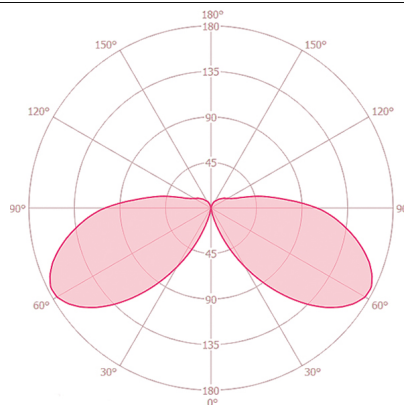

Чертеж с размерами

Распределение света

Схема подключения

Стандартный режим.

Подробное Описание изделия

- LED светильник-боллард из высококачественного алюминия
- Невосприимчив к грязи благодаря порошковому покрытию с водоотталкивающим эффектом
- Плафон: гладкий опал
- Световое отверстие: 360°
- Встроенный ЭПРА (ON/OFF), установка без дополнительных комплектующих
- Высококачественный корпус, литой алюминий, антрацитовое порошковое покрытие, по цветовой гамме близок к RAL 7024
- Тип монтажа: монтажная панель для крепления на фундаменте, опционально с помощью опорного анкера (комплектующие)
- Цветовая температура 4000 К