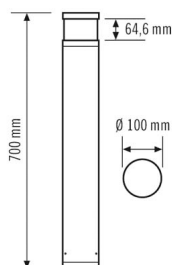

ALVA BL 700/100 OP 360° 500 840 AN

Номер артикула **GTIN**
EL10821073 4015120821073

Аксессуары

Обозначение изделия	Номер артикула	Описание изделия	GTIN
Монтажные аксессуары			
ALVA GROUND SPIKE 100	EL10820182	Опорный анкер, оцинкованный, для установки ландшафтных светильников серии на бетонный фундамент или в твердый грунт	4015120820182

Чертеж с размерами