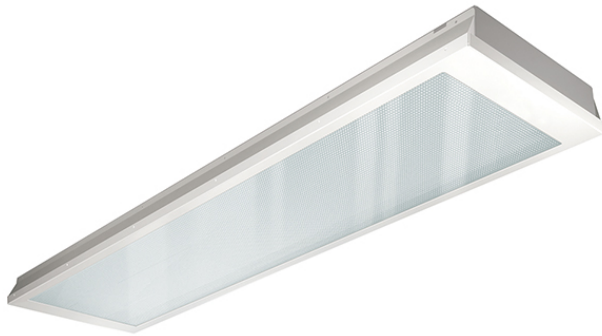

## CELINE PNL 1200 LDP TR 4200 840 IP20 DALI

Номер артикула **GTIN**  
EQ10126499 4015120126499

КРЕПЛЕНИЕ	
Тип монтажа	Вставить
Место монтажа	потолок
Монтажные размеры	Монтажная длина: 1200 mm x Монтажная ширина: 300 mm x Глубина монтажа: 140 mm
Поперечное сечение подключаемого кабеля	2.5 mm <sup>2</sup>
Количество контактов	5

КОРПУС	
Примерные	Длина 1195 mm x Ширина 296 mm x Высота/глубина 91 mm
Масса	4150 g
Материал	Сталь лаковый
Степень защиты	IP20
Допустимая температура окружающей среды	0 °C...+40 °C
Относительная влажность воздуха	5 – 93 % без конденсата
Цвет	Белый, по цветовой гамме близок к RAL 9003

### Описание изделия

- Светодиодный светильник с призматическим рассеивателем (CRYSTAL)
- Может использоваться в качестве встраиваемого потолочного светильника для потолочных систем со скрытыми или видимыми несущими шинами с размерами ячеек 1200x300 мм (учитывайте особенности и ограничения потолочных систем конкретного производителя!)
- Мощность светодиодов 30 Вт
- Встроенный ЭПРА (DALI), установка без дополнительных принадлежностей
- Цветовая температура прилб. 4000 К (нейтральный белый)