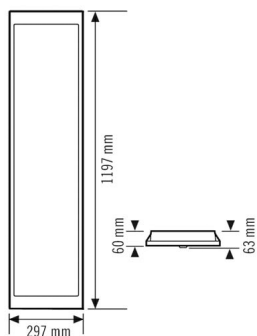

КРЕПЛЕНИЕ	
Тип монтажа	Вставить
Место монтажа	потолок
Монтажные размеры	Монтажная длина: 1200 mm x Монтажная ширина: 300 mm x Глубина монтажа: 140 mm
Поперечное сечение подключаемого кабеля	2.5 mm <sup>2</sup>
Количество контактов	5

КОРПУС	
Примерные	Длина 1195 mm x Ширина 296 mm x Высота/глубина 91 mm
Масса	4150 g
Материал	Сталь лаковый
Степень защиты	IP20
Допустимая температура окружающей среды	0 °C...+40 °C
Относительная влажность воздуха	5 – 93 % без конденсата
Цвет	Белый, по цветовой гамме близок к RAL 9003

### Чертеж с размерами