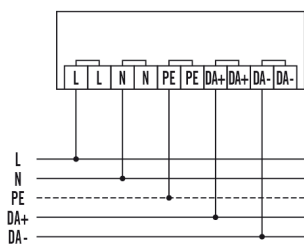

Схема подключения