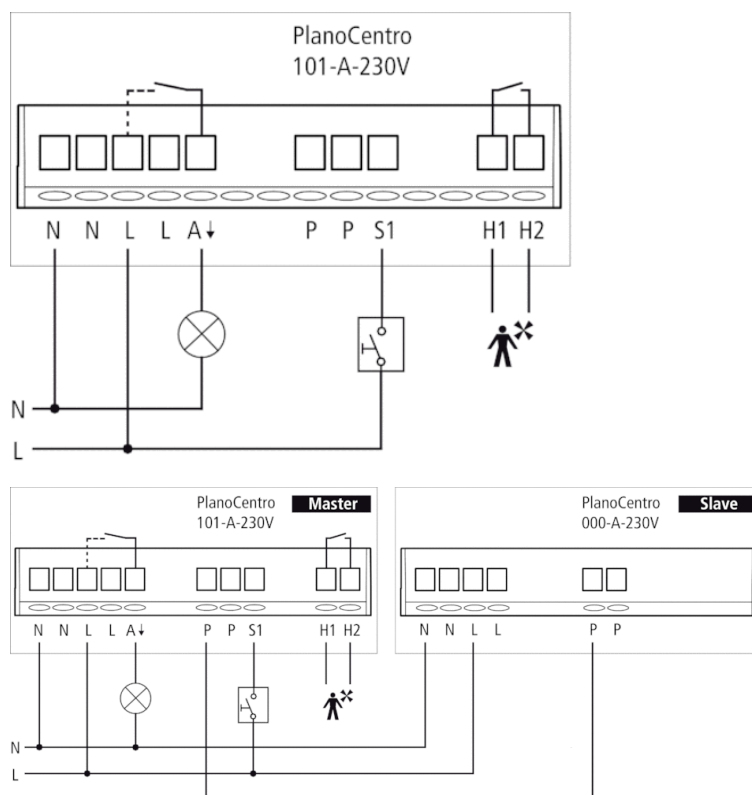

Энергосберегающие и люминесцентные лампы (Количество электронных балластов)	20 x 54 W, 25 x 39 W, 10 x 2 x 54 W, 15 x 2 x 39 W
Светодиодные лампы < 2 W	60 W
Светодиодные лампы 2-8 W	180 W
Светодиодные лампы > 8 W	200 W
Задержка включения выхода Присутствие	0 s – 10 min
Задержка отключения, выход «Присутствие»	10 s-120 min
Тип контактов выхода «Присутствие»	Реле Безпотенциальные
Коммутационная способность Присутствие	60 W (220 V DC), 62,5 VA (250 V AC), min. 0,5 mV/10mA
Релейный выход	Беспотенциальный
Тип подключения	Пружинные клеммы
Монтажная плата	118 x 118 мм, металл
Выход	Беспотенциальный
Зона обнаружения	81 м² (9,0 x 9,0 м)
Температура окружающей среды	+0 °C ... +50 °C
Класс электрической защиты	II в соответствии с EN 60 730-1
Степень защиты	IP 40

Пример подключения