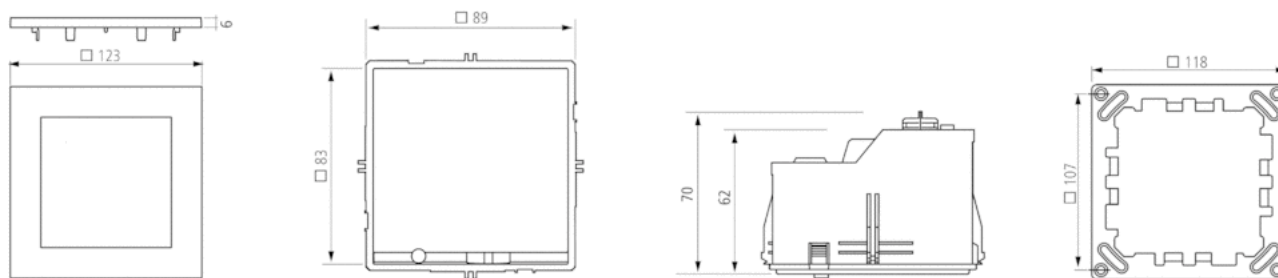

Чертежи

Аксессуары

PlanoCover 123x123 EBK

- Артикул: 9070681
  [Подробности ► www.theben.de](http://www.theben.de)

PlanoCover 123x123 ESR

- Артикул: 9070682
  [Подробности ► www.theben.de](http://www.theben.de)

PlanoBox 1WH

- Артикул: 9070731
  [Подробности ► www.theben.de](http://www.theben.de)

SendoPro 868-A

- Артикул: 9070675
  [Подробности ► www.theben.de](http://www.theben.de)

theSenda S

- Артикул: 9070911
  [Подробности ► www.theben.de](http://www.theben.de)

Монтажная коробка, 115x115x100 мм

- Артикул: 9070689
  [Подробности ► www.theben.de](http://www.theben.de)

QuickSafe

- Артикул: 9070531
  [Подробности ► www.theben.de](http://www.theben.de)